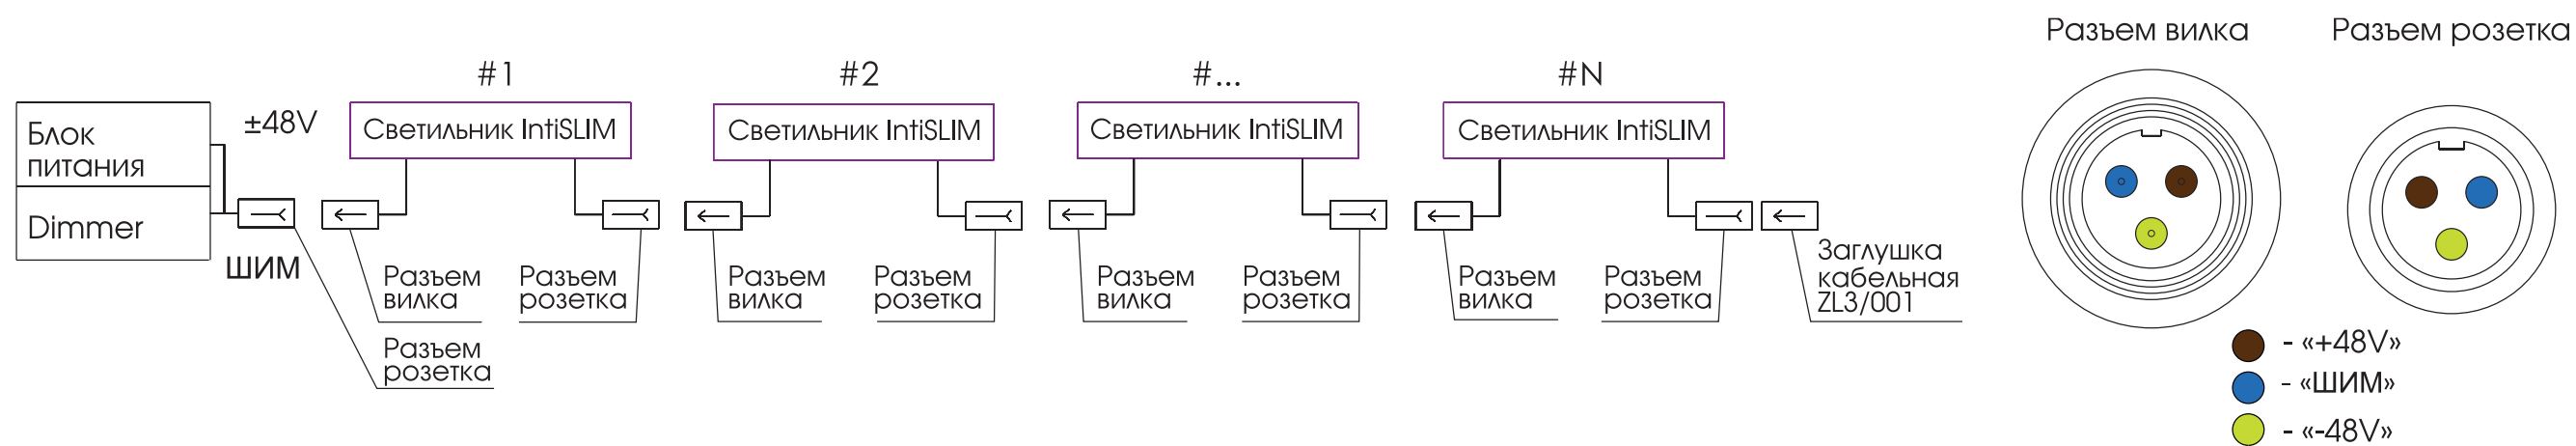

Схема подключения монохромных светильников серии IntiSLIM

Схема подключения цветодинамических светильников серии IntiSLIM