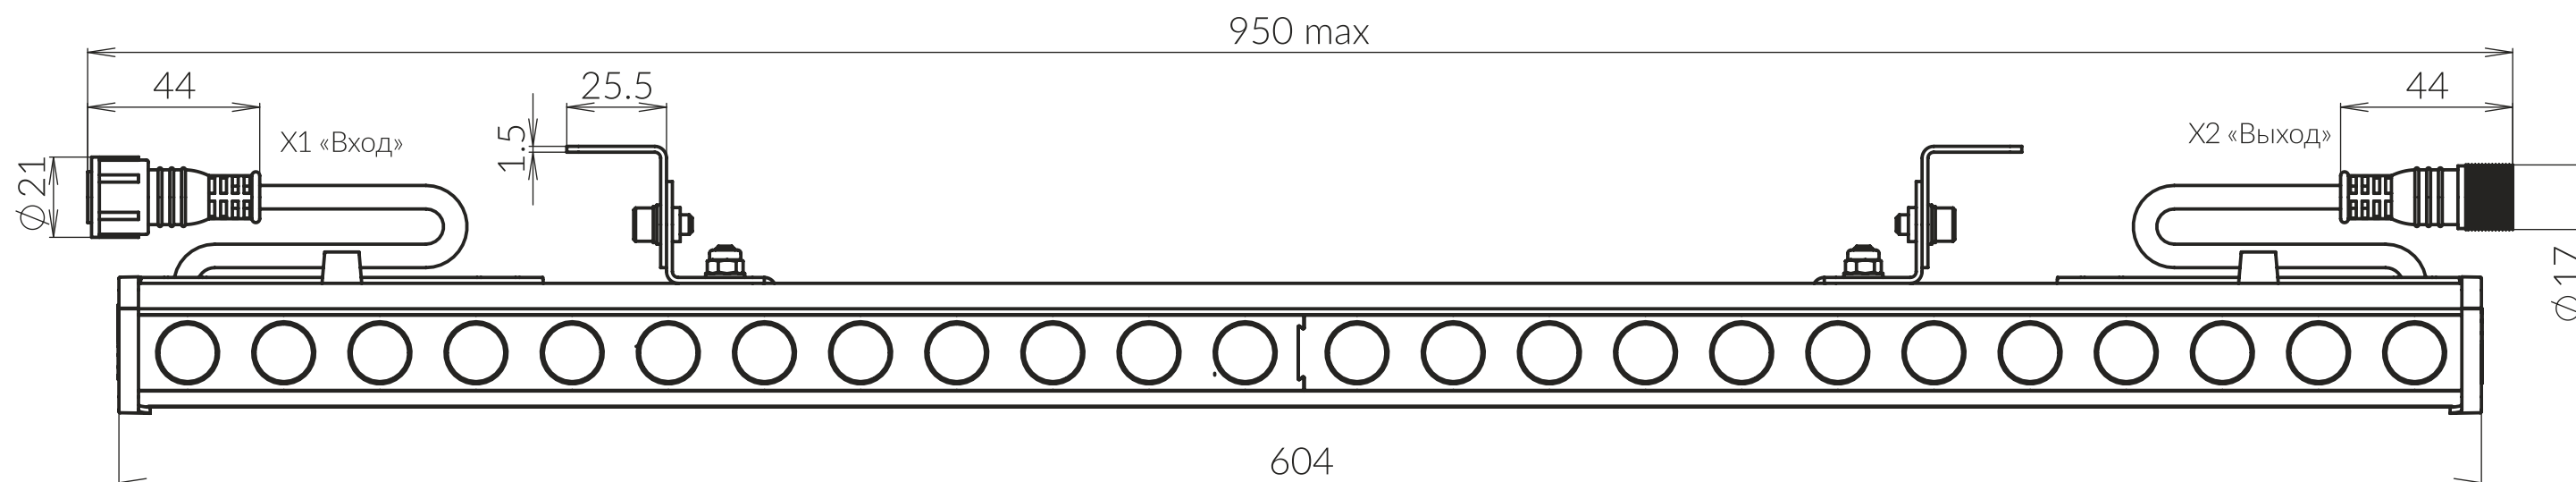

Габаритный чертеж светильников серии IntiSLIM (условная длина 60)

Вид справа