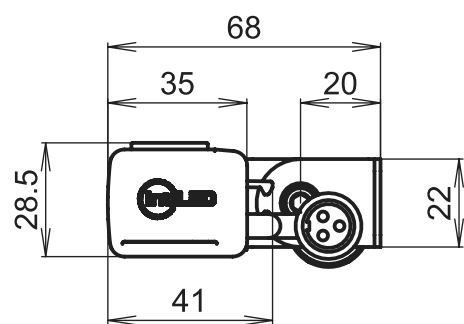

Габаритный чертеж светильников серии IntiSLIM

Условная длина	A, мм	B, мм	C, мм
30	650	305	85
60	950	604	350
90	1250	903	600
120	1550	1202	900