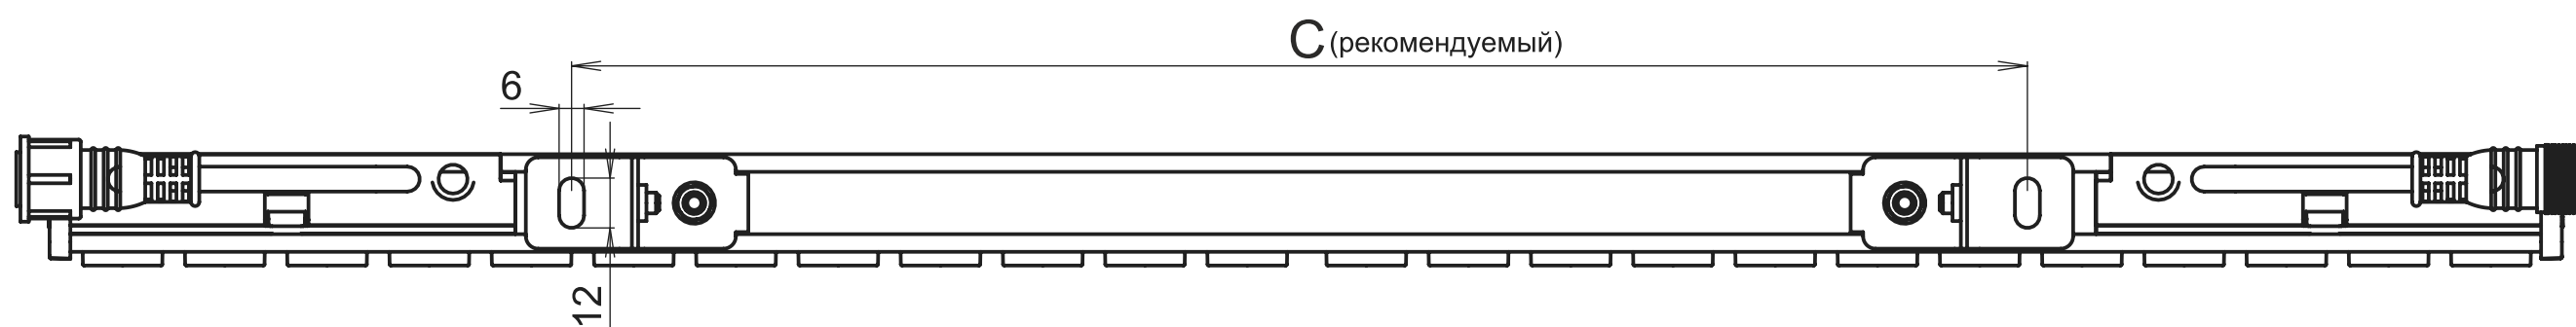

Габаритный чертеж светильников серии IntiSLIM

Условная длина	A, мм	B, мм	C, мм
30	650	305	85
60	950	604	350
90	1250	903	600
120	1550	1202	900