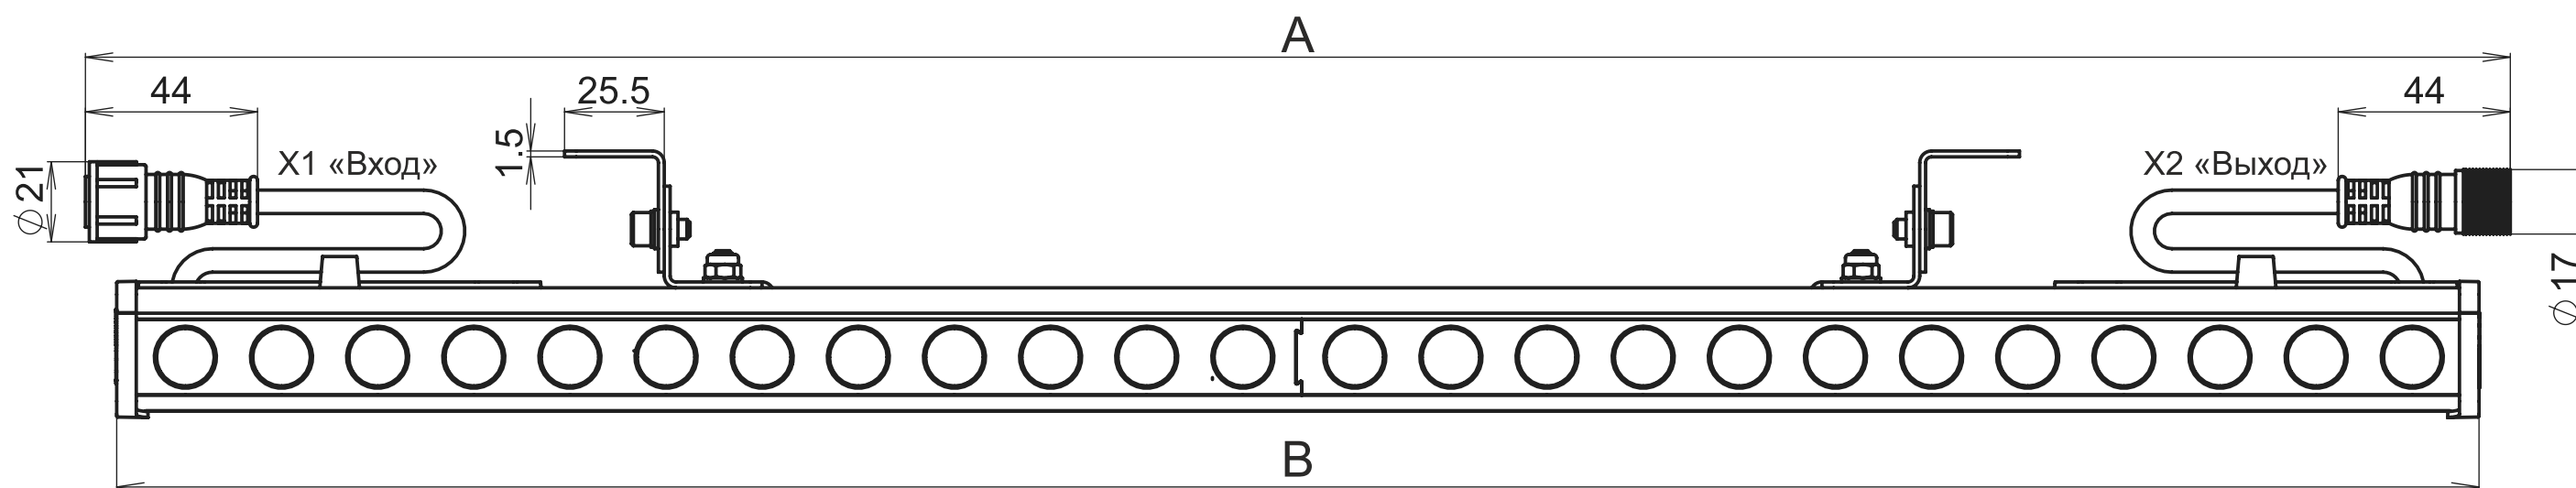

Габаритный чертеж светильников серии IntiSLIM

Условная длина	A, мм	B, мм	C, мм
30	650	305	85
60	950	604	350
90	1250	903	600
120	1550	1202	900