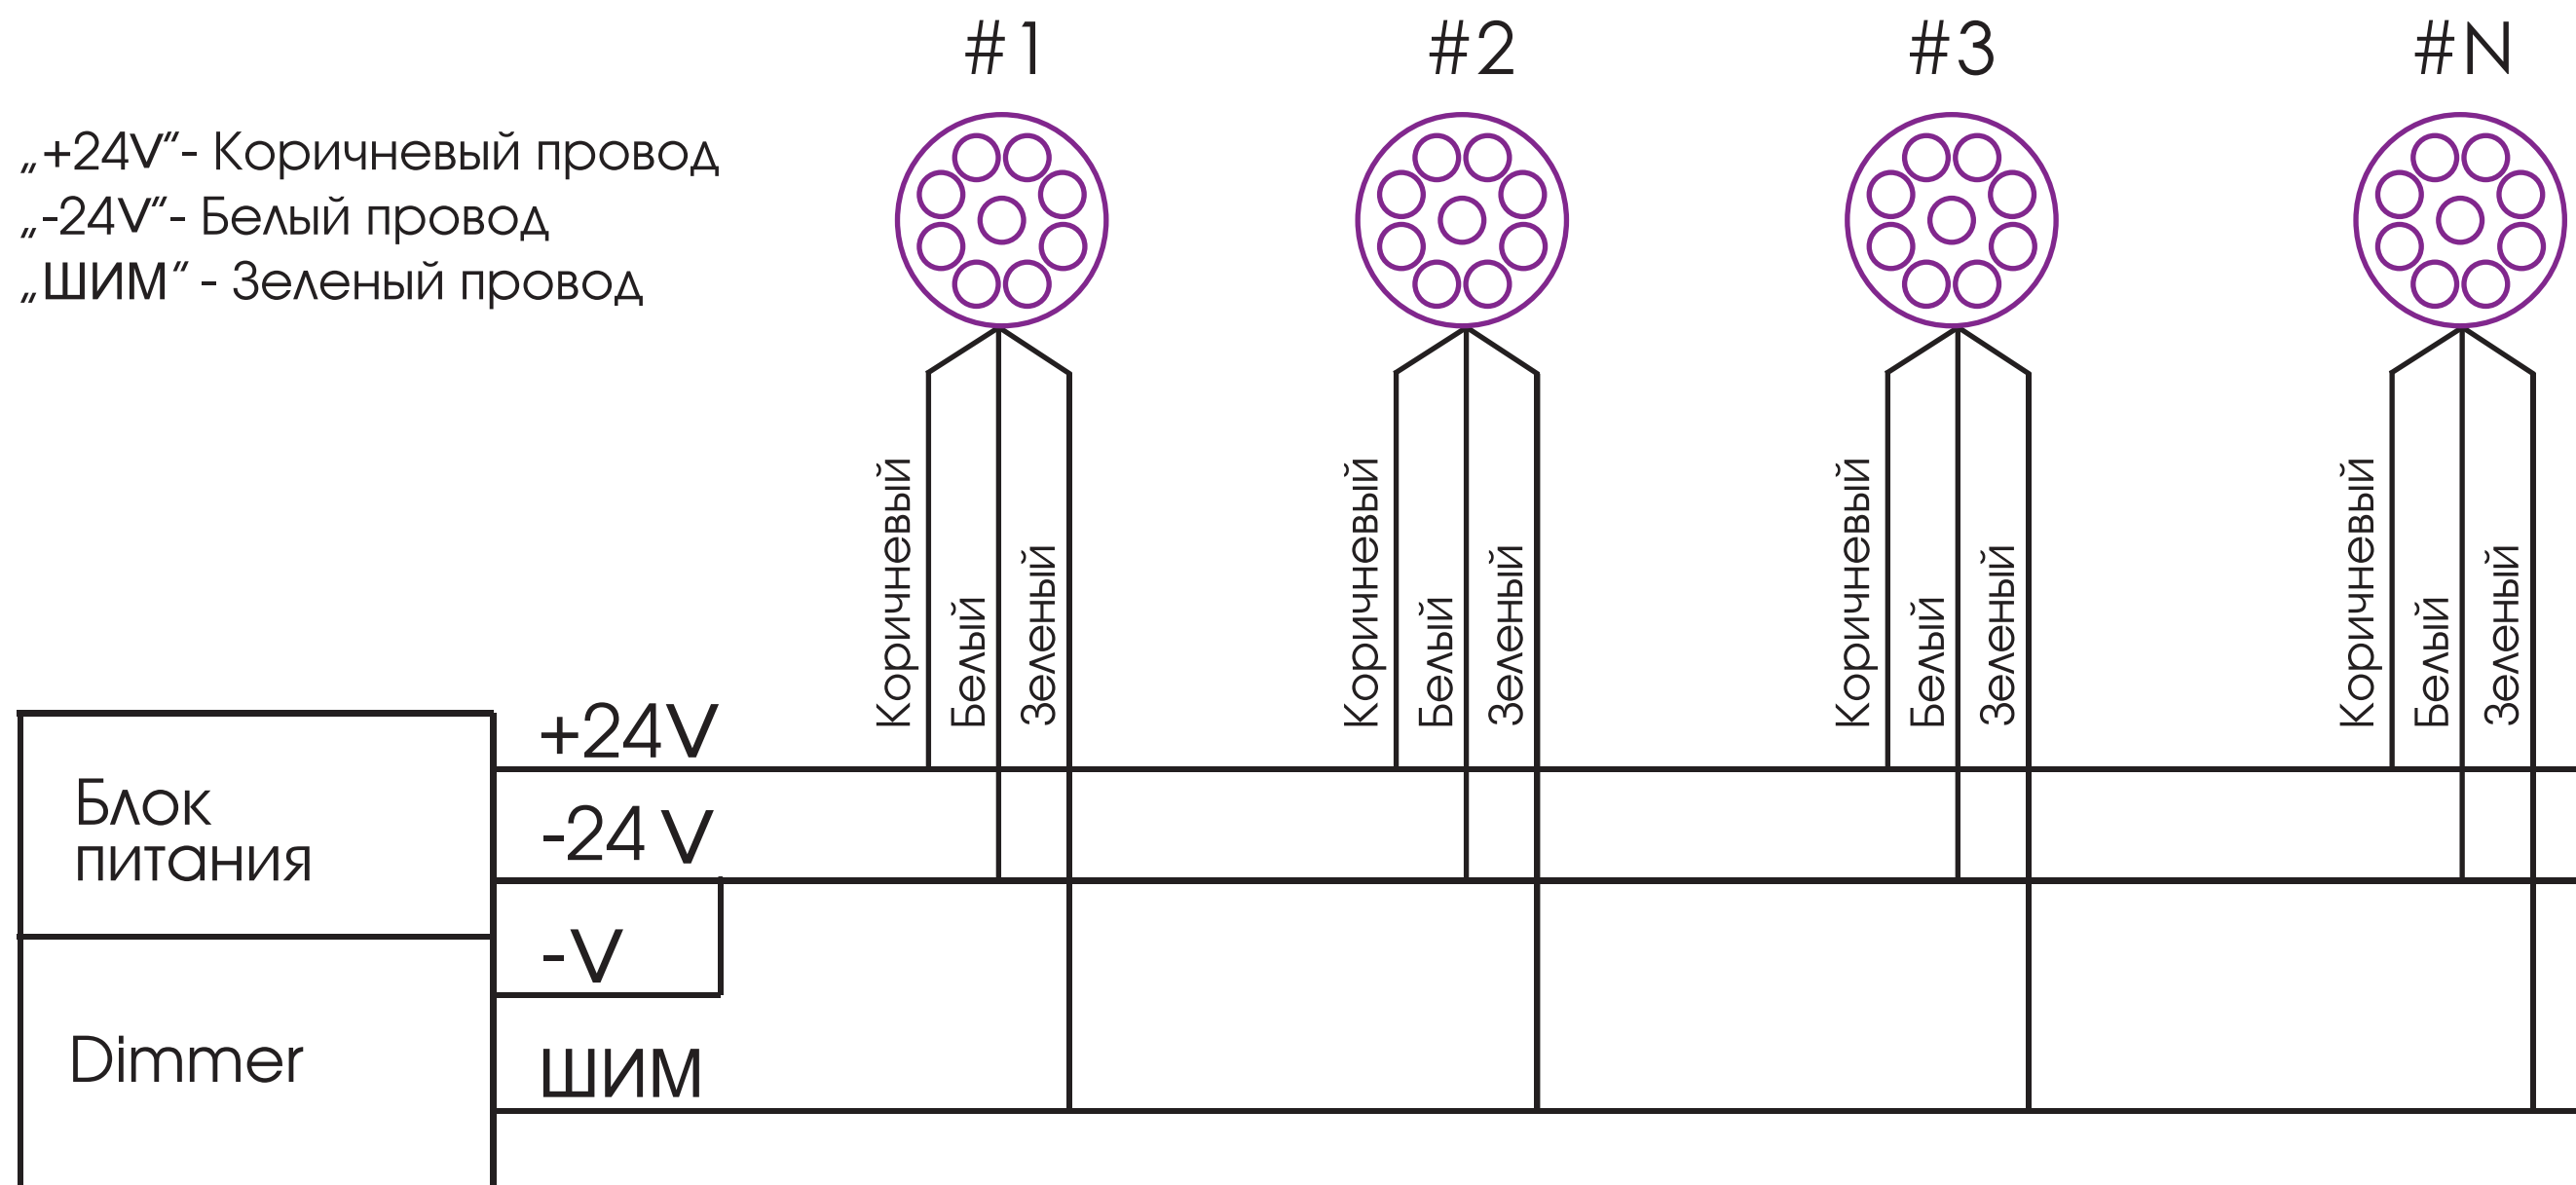

Схема подключения монохромных светильников серии IntiTOP

„+24V” - Коричневый провод
 „-24V” - Белый провод
 „ШИМ” - Зеленый провод

Схема подключения цветодинамических светильников серии IntiTOP

«+24V» - коричневый провод
 «-24V» - белый провод

«Data+» - зеленый провод
 «Data-» - желтый провод