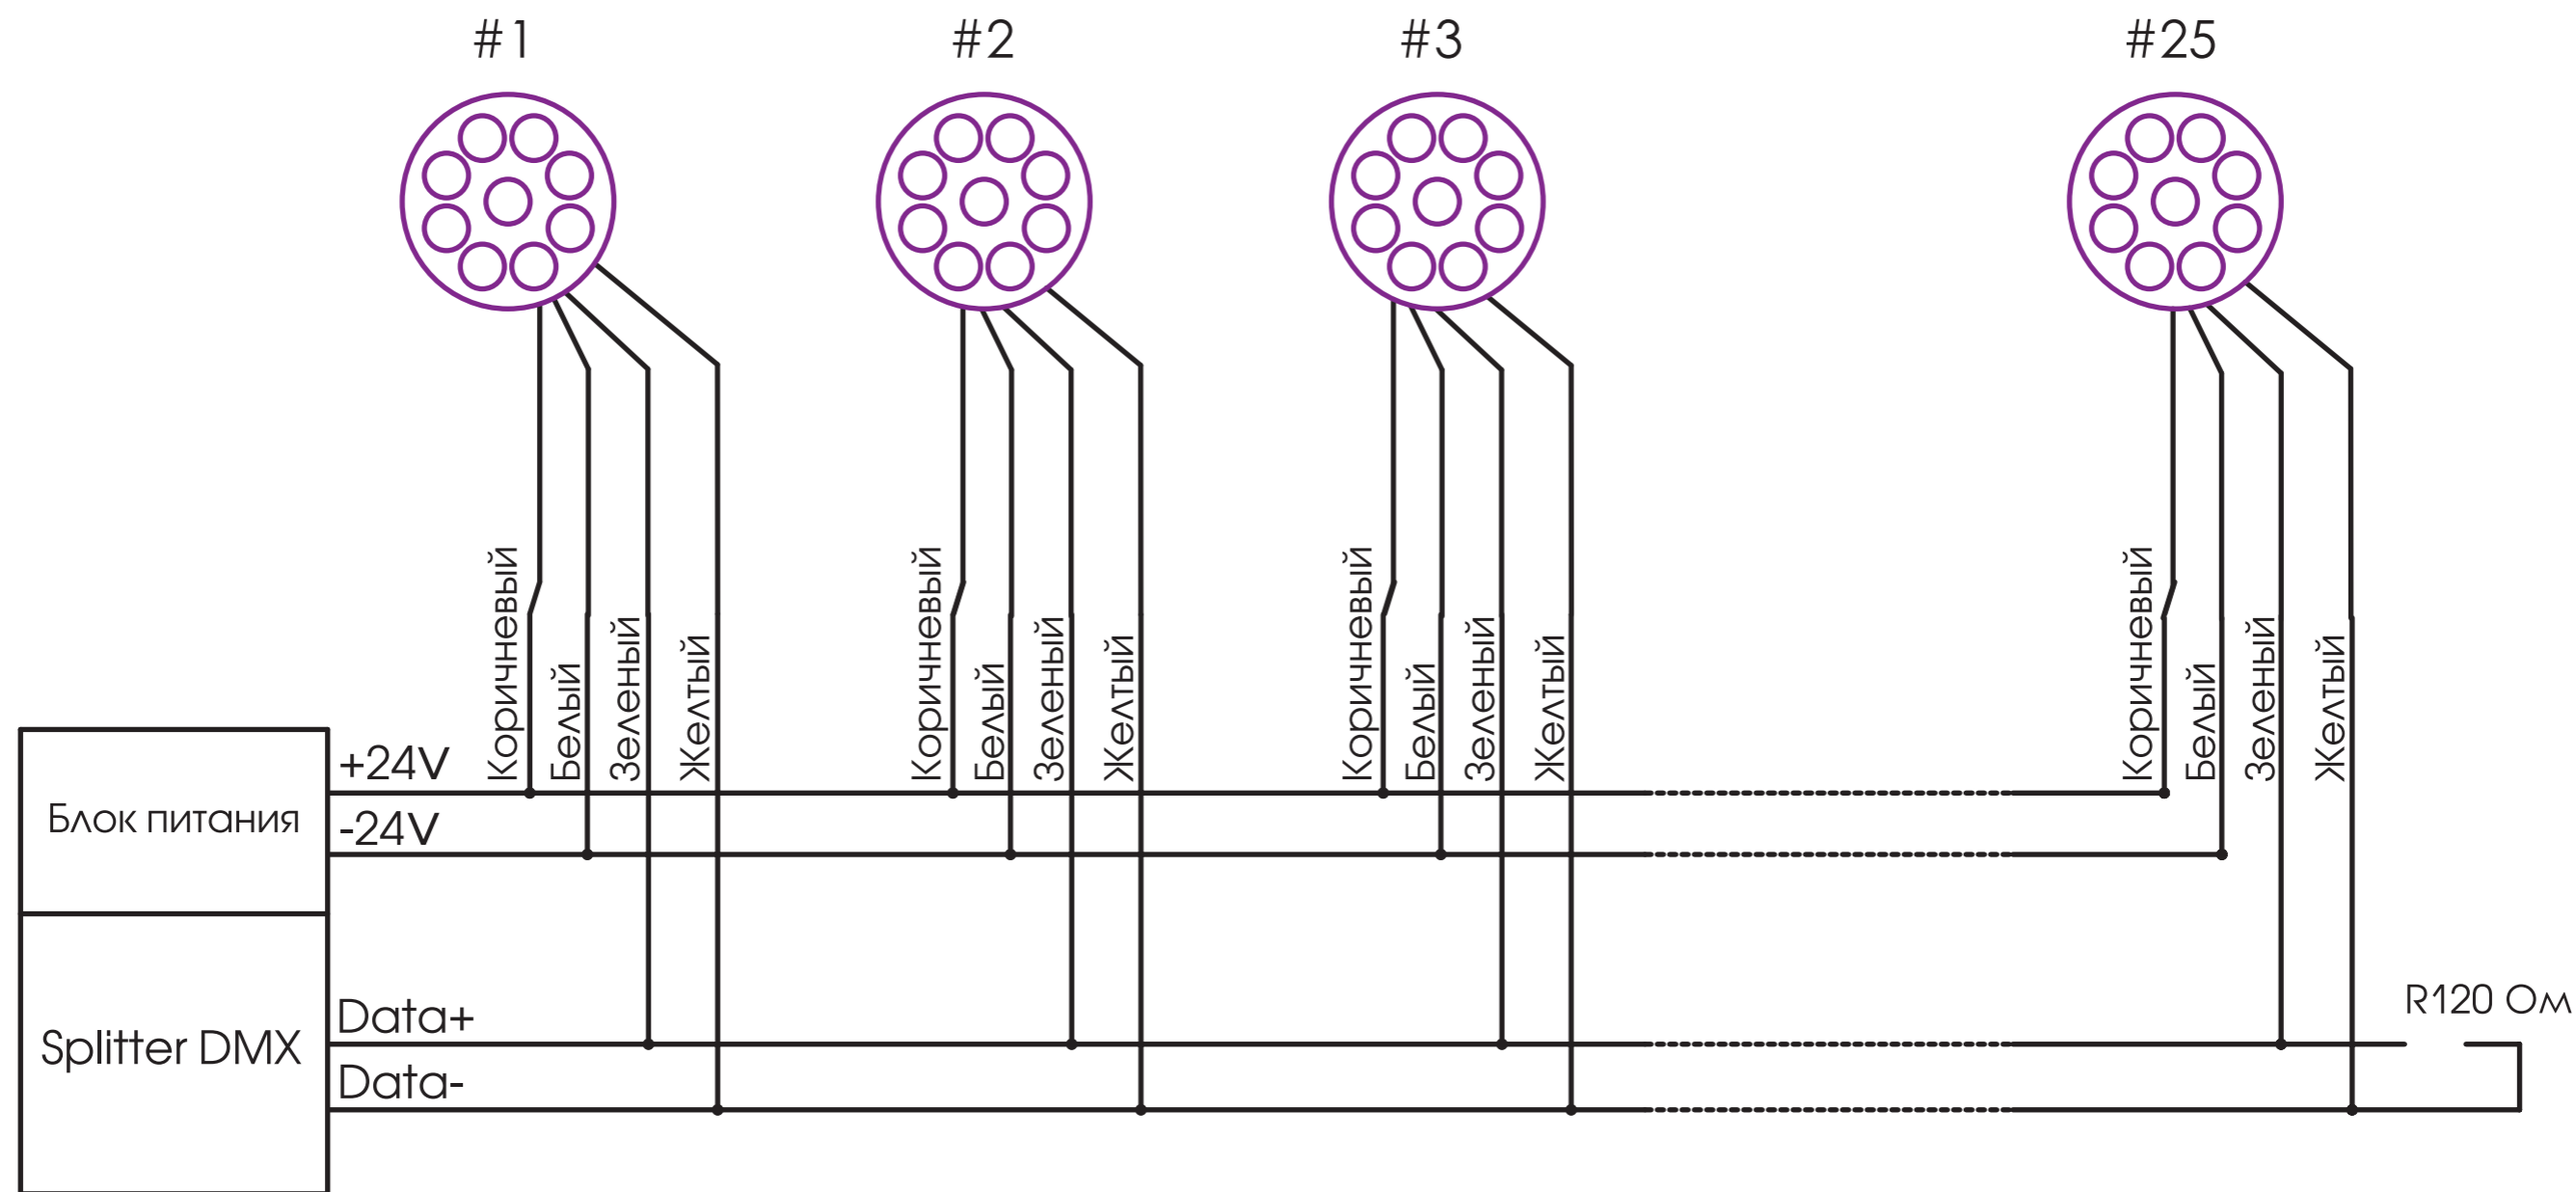

Схема подключения монохромных светильников серии IntiTOP

„+24V” - Коричневый провод
 „-24V” - Белый провод
 „ШИМ” - Зеленый провод

Схема подключения цветодинамических светильников серии IntiTOP

«+24V» - коричневый провод
 «-24V» - белый провод

«Data+» - зеленый провод
 «Data-» - желтый провод