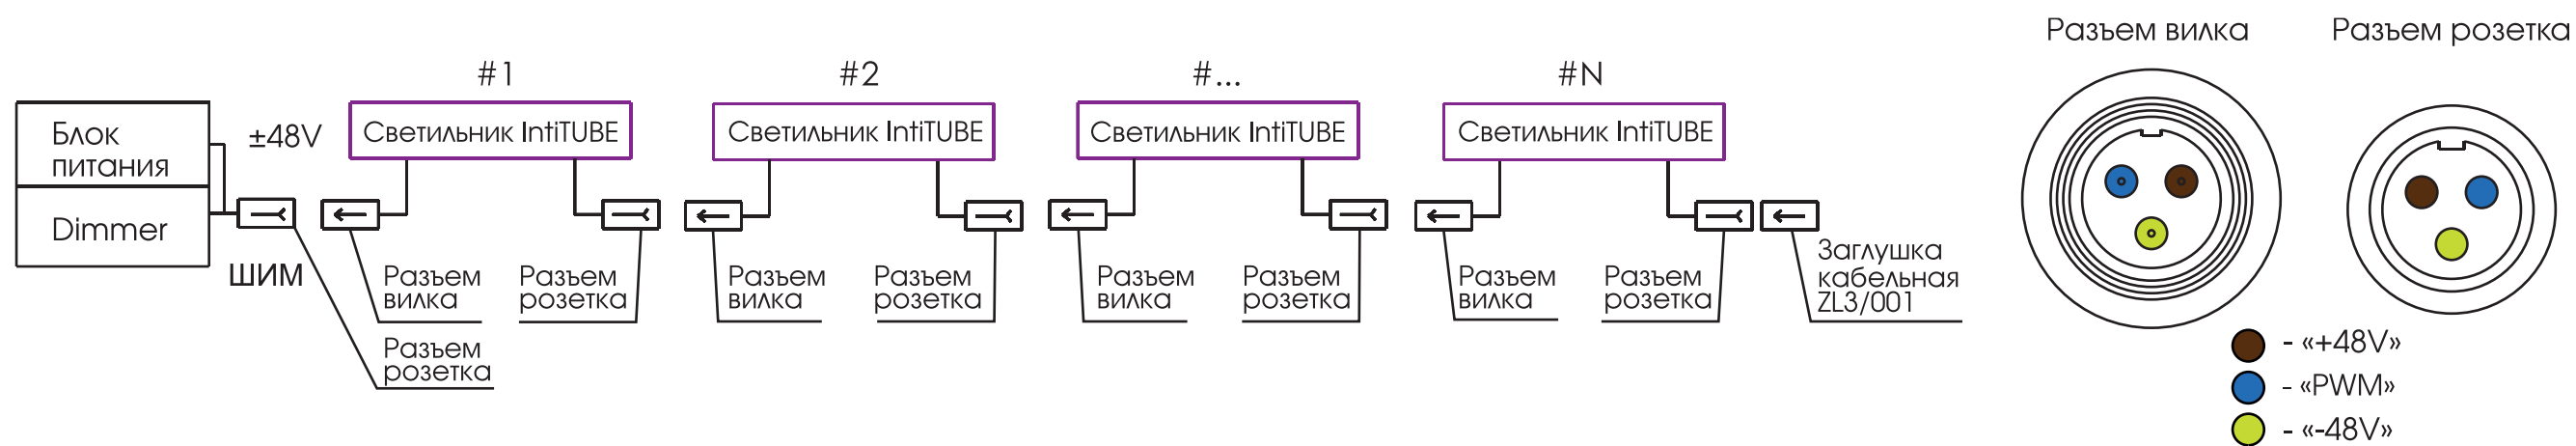

Схема подключения монохромных светильников серии IntiTUBE

Схема подключения цветодинамических светильников серии IntiTUBE