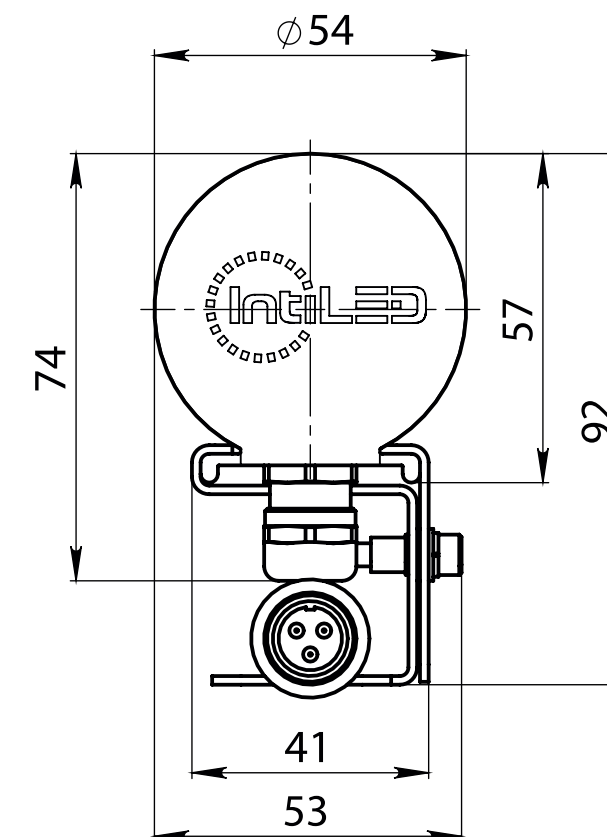

Габаритный чертеж светильников серии IntiTUBE (условная длина 30)

Габаритный чертеж светильников серии IntiTUBE (условная длина 40-130)

Условная длина	A, мм	B, мм	C, мм
40	380	150	100
50	515	250	200
60	630	350	300
80	765	400	350
90	880	500	450
100	1015	600	550
120	1130	850	800
130	1265	850	800