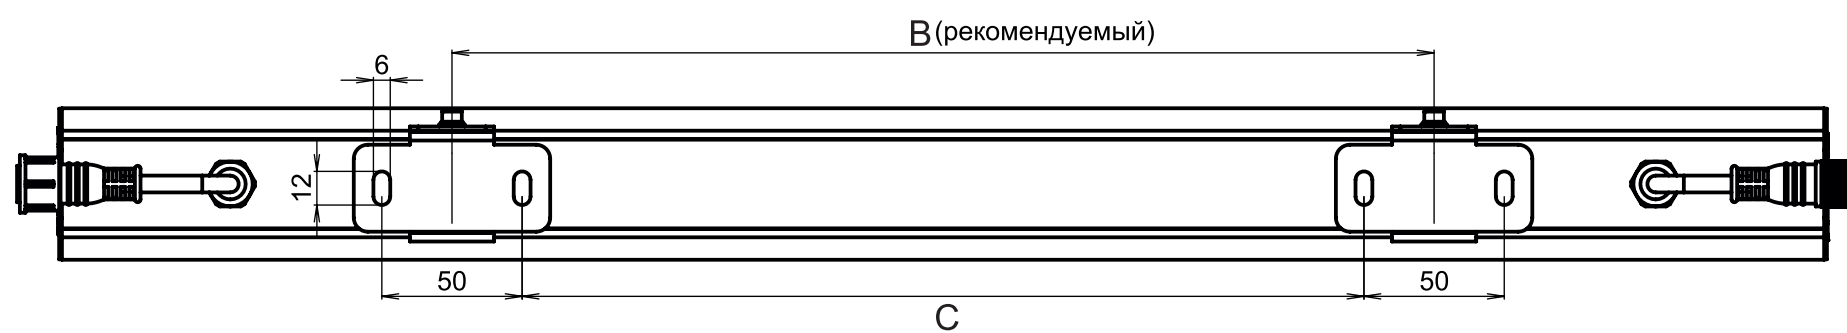

Габаритный чертеж светильников серии IntiTUBE (условная длина 30)

Габаритный чертеж светильников серии IntiTUBE (условная длина 40-130)

Условная длина	A, мм	B, мм	C, мм
40	380	150	100
50	515	250	200
60	630	350	300
80	765	400	350
90	880	500	450
100	1015	600	550
120	1130	850	800
130	1265	850	800