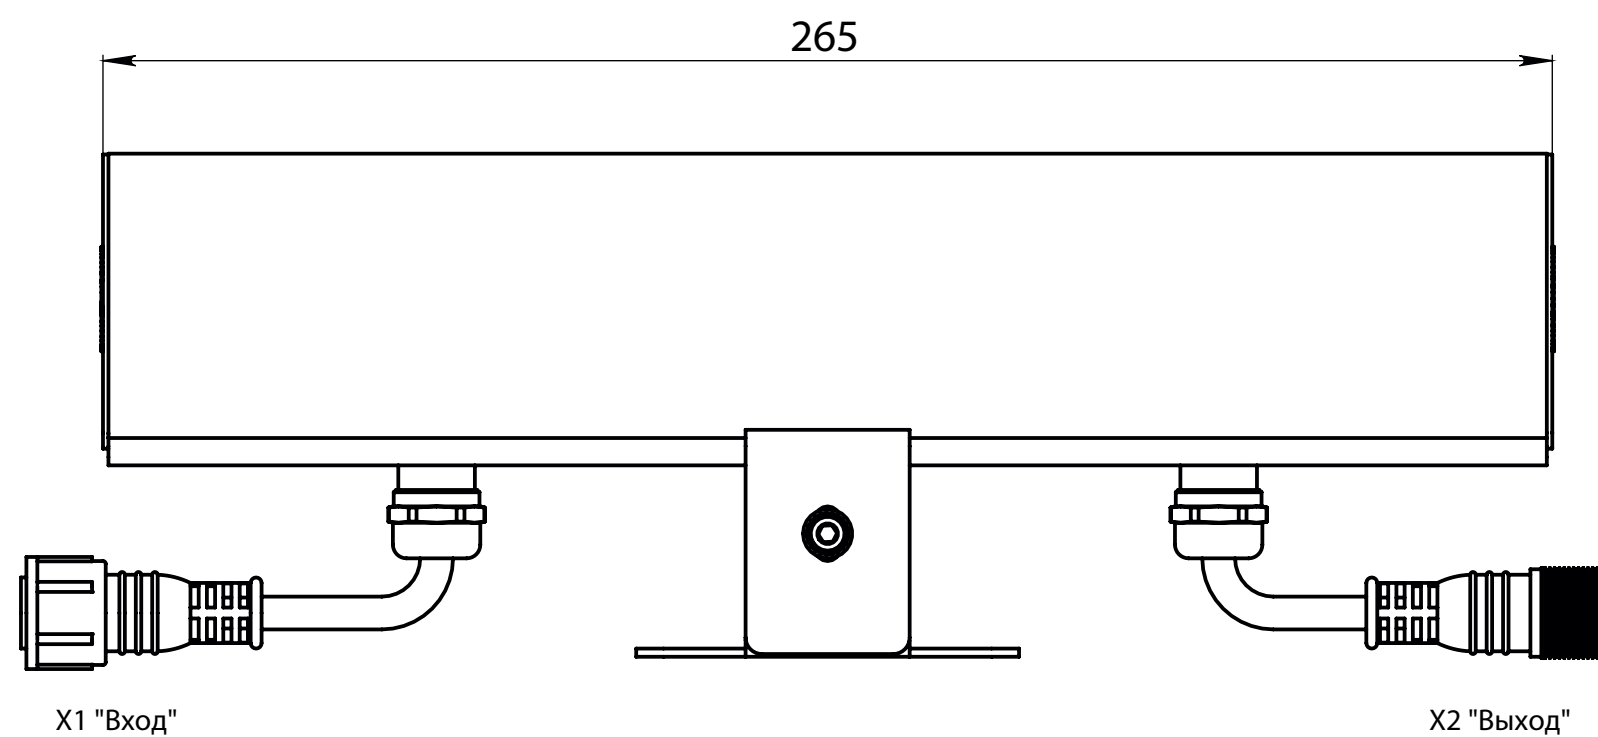

Габаритный чертеж светильников серии IntiTUBE (условная длина 30)

Габаритный чертеж светильников серии IntiTUBE (условная длина 40-130)

Условная длина	A, мм	B, мм	C, мм
40	380	150	100
50	515	250	200
60	630	350	300
80	765	400	350
90	880	500	450
100	1015	600	550
120	1130	850	800
130	1265	850	800