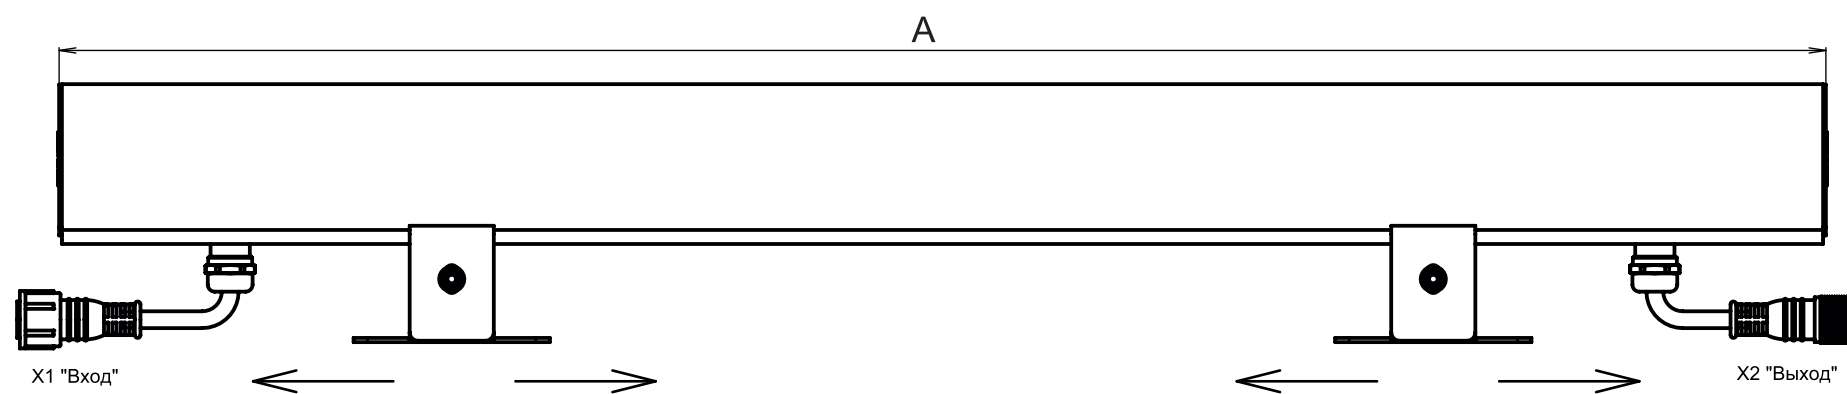

Габаритный чертеж светильников серии IntiTUBE (условная длина 30)

Габаритный чертеж светильников серии IntiTUBE (условная длина 40-130)

Условная длина	A, мм	B, мм	C, мм
40	380	150	100
50	515	250	200
60	630	350	300
80	765	400	350
90	880	500	450
100	1015	600	550
120	1130	850	800
130	1265	850	800