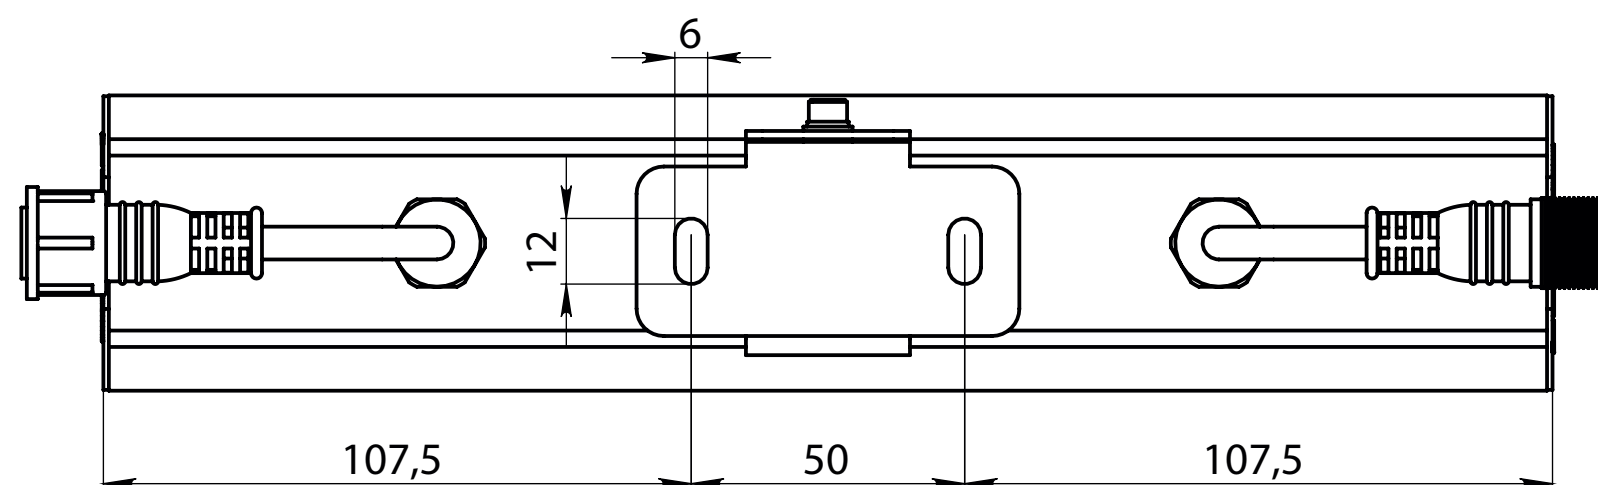

Габаритный чертеж светильников серии IntiTUBE (условная длина 30)

Габаритный чертеж светильников серии IntiTUBE (условная длина 40-130)

Условная длина	A, мм	B, мм	C, мм
40	380	150	100
50	515	250	200
60	630	350	300
80	765	400	350
90	880	500	450
100	1015	600	550
120	1130	850	800
130	1265	850	800