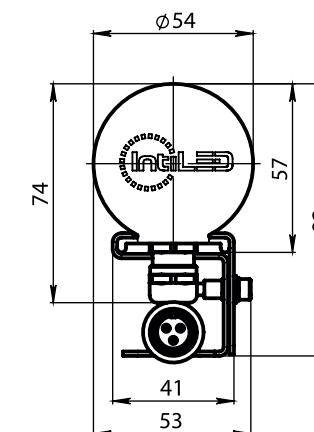

Габаритный чертеж светильников серии IntiTUBE (условная длина 30)

Габаритный чертеж светильников серии IntiTUBE (условная длина 40-130)

Условная длина	A, мм	B, мм	C, мм
40	380	150	100
50	515	250	200
60	630	350	300
80	765	400	350
90	880	500	450
100	1015	600	550
120	1130	850	800
130	1265	850	800