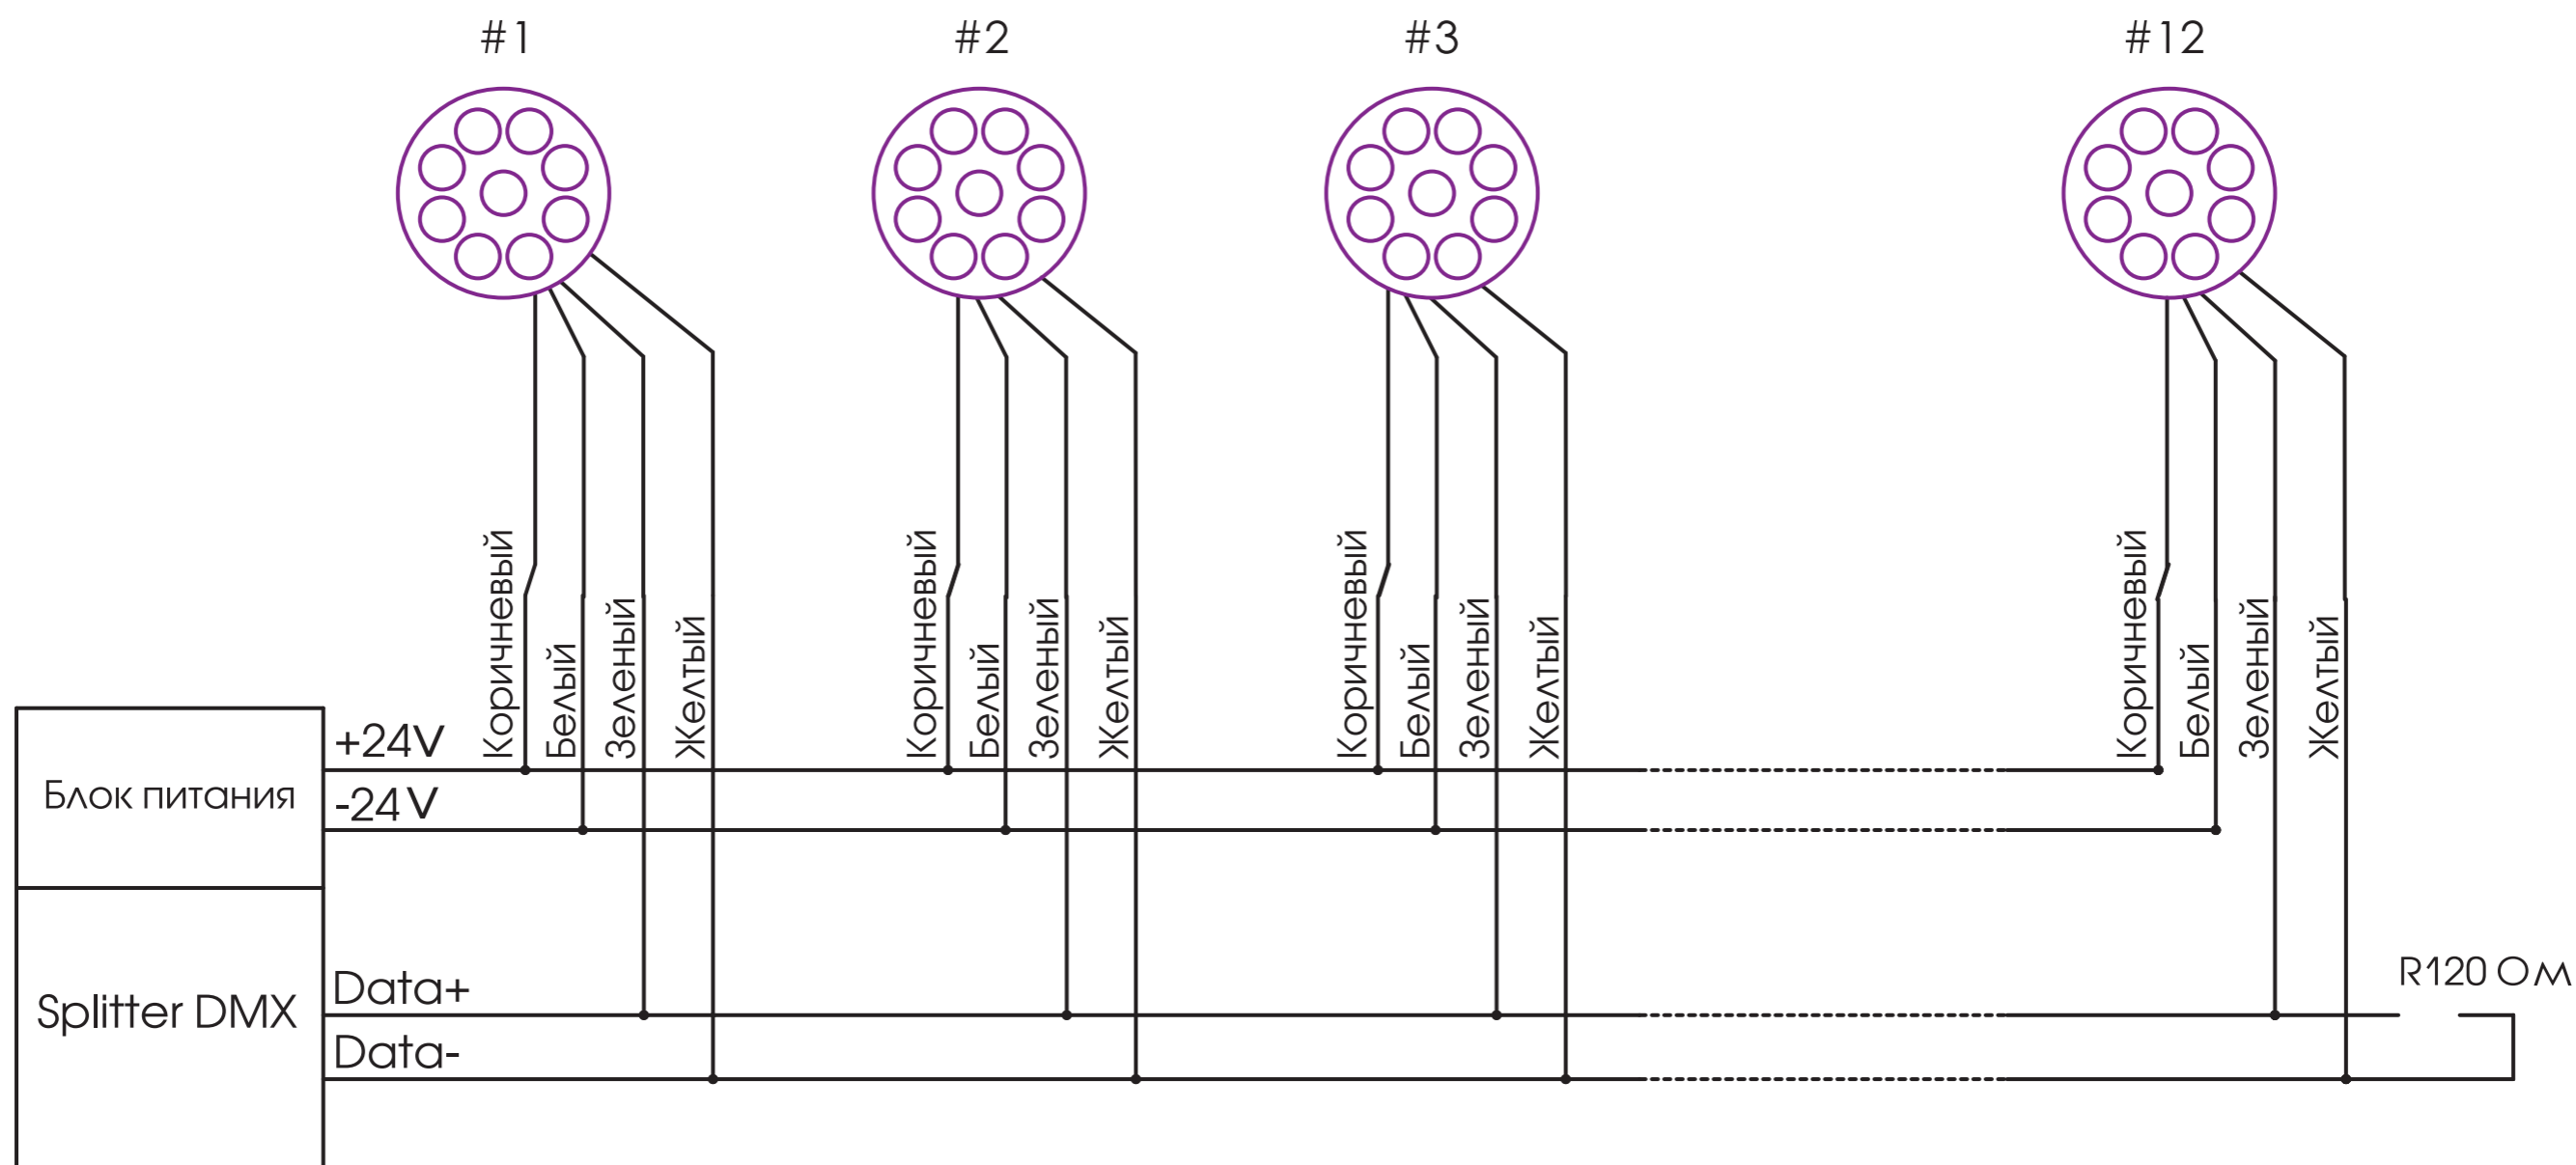

Схема подключения монохромных светильников серии IntiTWIN

„+24V” - Коричневый провод
 „-24V” - Белый провод
 „ШИМ” - Зеленый провод

Схема подключения цветодинамических светильников серии IntiTWIN

«+24V» - коричневый провод
 «-24V» - белый провод

«Data+» - зеленый провод
 «Data-» - желтый провод