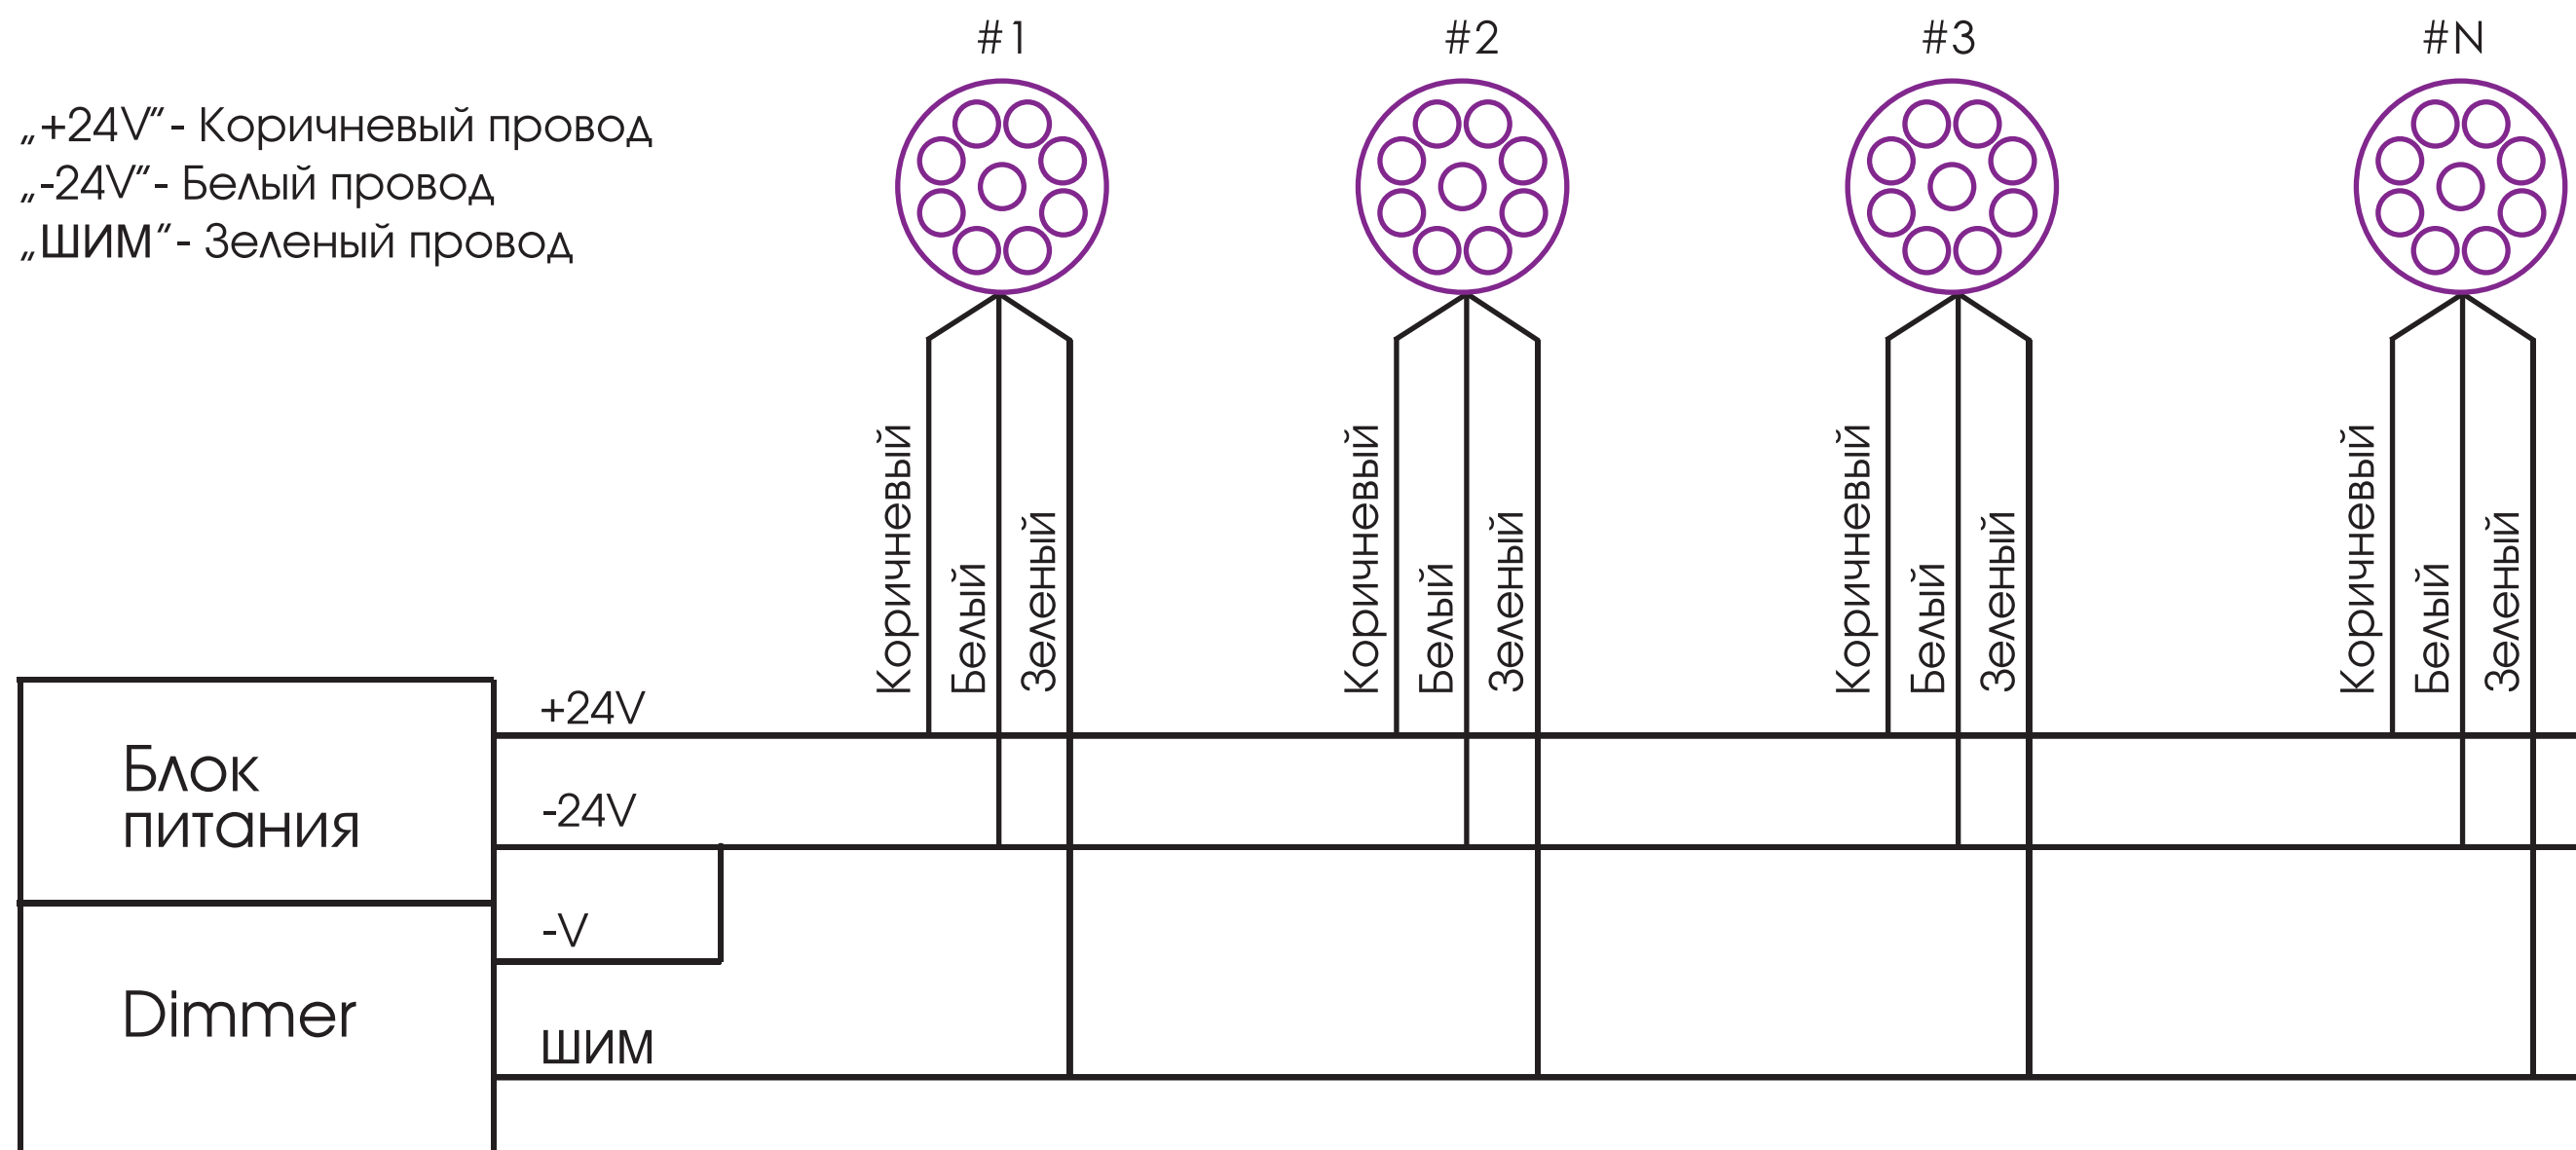

Схема подключения монохромных светильников серии IntiTWIN

„+24V” - Коричневый провод
 „-24V” - Белый провод
 „ШИМ” - Зеленый провод

Схема подключения цветодинамических светильников серии IntiTWIN

«+24V» - коричневый провод
 «-24V» - белый провод

«Data+» - зеленый провод
 «Data-» - желтый провод