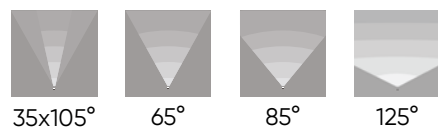

VOX NEW

CRI
≥80 (для белого)

Биновка цвета
2 эллипса МакАдама для белых,
±3 нм для цветных светодиодов

Коэффициент мощности
>0,9

Напряжение питания
230 V AC

IP66

Климатическое исполнение
У1

Срок службы
не менее 50 000 часов

- 40°C + 45°C

Управление, протоколы
монохромные: нет
многоканальные: DMX-512 + RDM

Управление, размер пикселя
1 светильник – 1 пиксель

Материалы
корпус, кронштейн – литой алюминий
рассеиватель – силикатное закаленное стекло