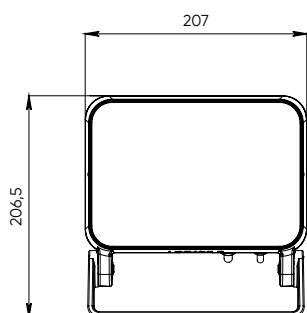

VOX NEW

CRI
≥80 (для белого)

Биновка цвета
2 эллипса МакАдама для белых,
±3 нм для цветных светодиодов

Коэффициент мощности
>0,9

Напряжение питания
230 V AC

IP66

Климатическое исполнение
У1

Срок службы
не менее 50 000 часов

- 40°C + 45°C

Управление, протоколы
монохромные: нет
многоканальные: DMX-512 + RDM

Управление, размер пикселя
1 светильник – 1 пиксель

Материалы
корпус, кронштейн – литой алюминий
рассеиватель – силикатное закаленное стекло

Базовые цвета покраски RAL

Базовый тип покрытия
муар

Аксессуары
экраны
тубусы
решетки

Кастомизация
управление для монохромных: DALI, ШИМ,
DMX-512, DMX-512 + RDM
разъемы IP68
длина кабеля до 5 м
питание: 12, 24, 48 V DC
коррекция КСС, цвета свечения,
мощности и светового потока под проект

Доступные кастомные исполнения

Технологии

вес, кг
4