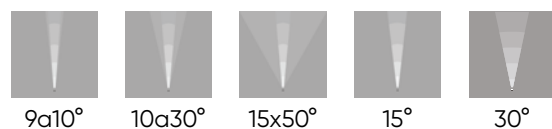

VOX NEW

CRI
≥80 (для белого)

Биновка цвета
2 эллипса МакАдама для белых,
±3 нм для цветных светодиодов

Коэффициент мощности
>0,9

Напряжение питания
230 V AC

IP66

Климатическое исполнение
У1

Срок службы
не менее 50 000 часов

- 40°C + 45°C

Управление, протоколы
монохромные: нет
многоканальные: DMX-512 + RDM

Управление, размер пикселя
1 светильник – 1 пиксель

Материалы
корпус, кронштейн – литой алюминий
рассеиватель – силикатное закаленное стекло