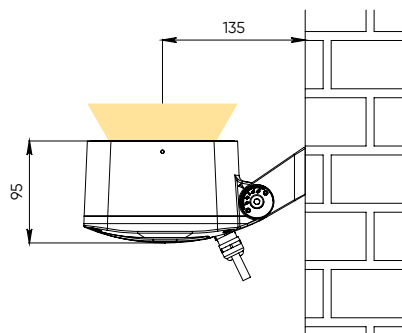

VOX NEW

CRI
≥80 (для белого)

Биновка цвета
2 эллипса МакАдама для белых,
±3 нм для цветных светодиодов

Коэффициент мощности
>0,9

Напряжение питания
230 V AC

IP66

Климатическое исполнение
У1

Срок службы
не менее 50 000 часов

- 40°C + 45°C

Управление, протоколы
монохромные: нет
многоканальные: DMX-512 + RDM

Управление, размер пикселя
1 светильник – 1 пиксель

Материалы
корпус, кронштейн – литой алюминий
рассеиватель – силикатное закаленное стекло

Базовые цвета покраски RAL

Базовый тип покрытия
муар

Аксессуары
экраны
тубусы
решетки

Кастомизация
управление для монохромных: DALI, ШИМ,
DMX-512, DMX-512 + RDM
разъемы IP68
длина кабеля до 5 м
питание: 12, 24, 48 V DC
коррекция КСС, цвета свечения,
мощности и светового потока под проект

Доступные кастомные исполнения

Технологии

вес, кг
4