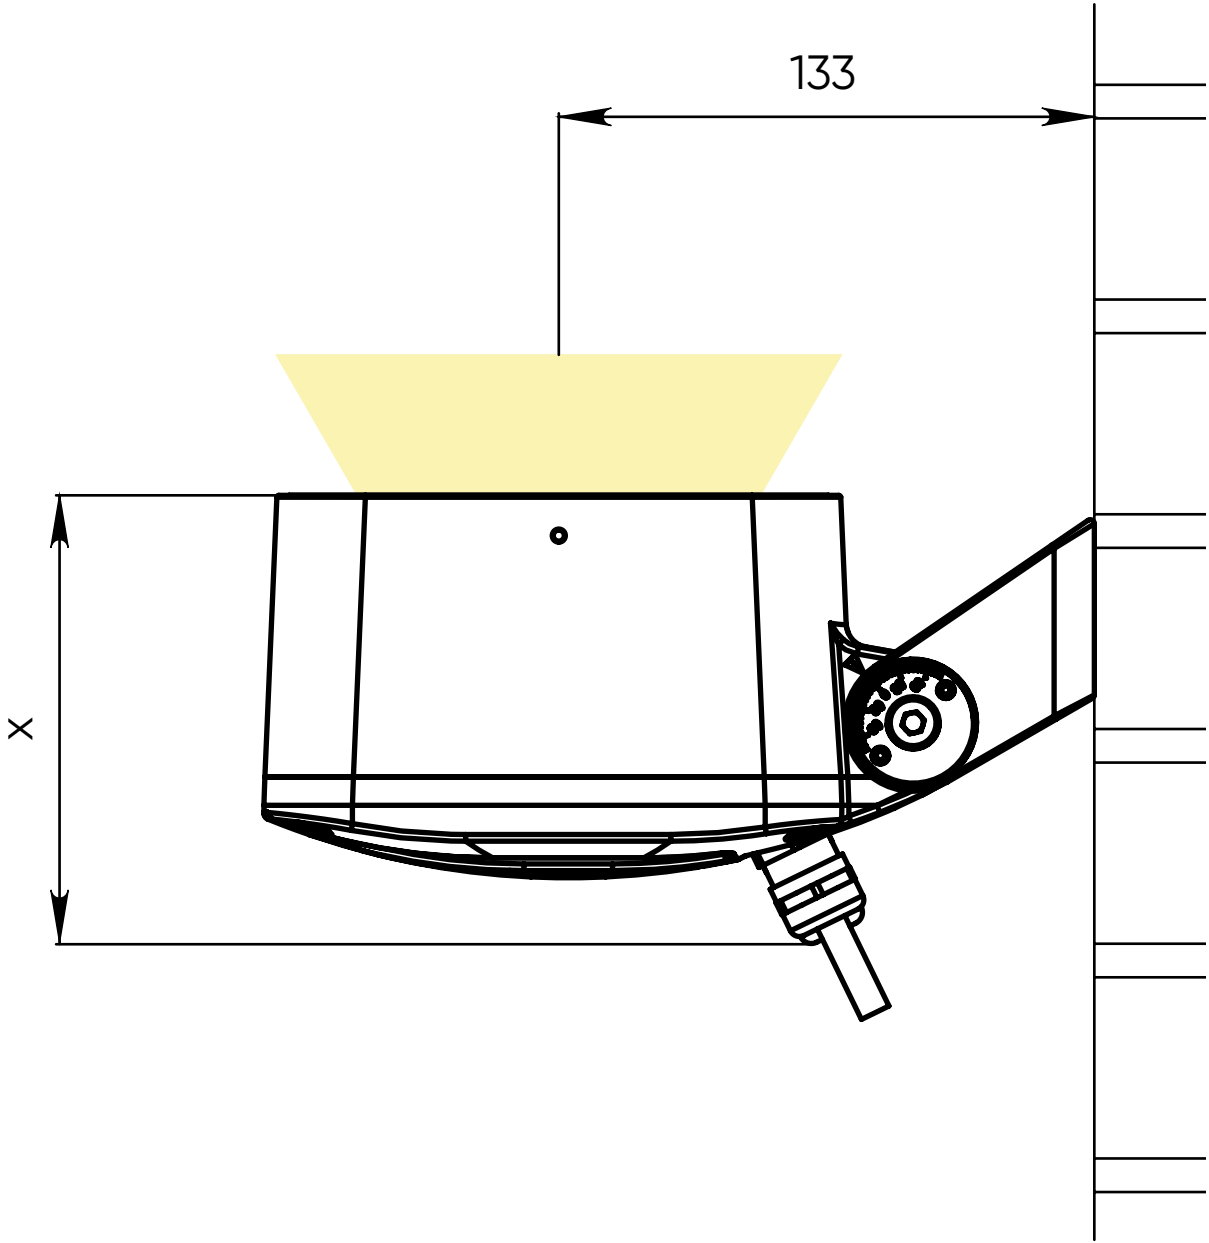

BOX

I N T I L E D

x
monochrome: 105
multichannel: 110