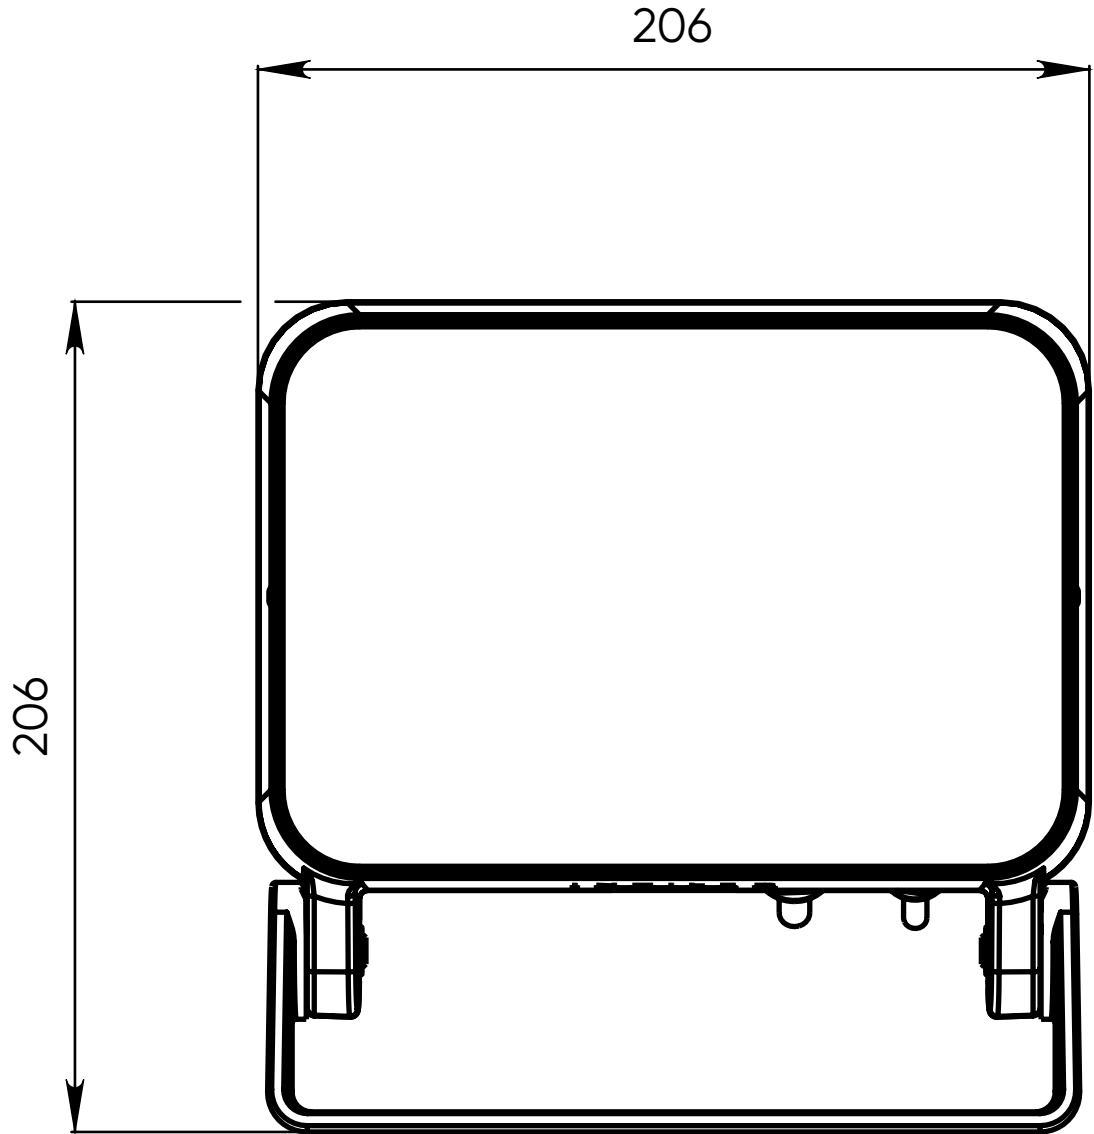

BOX

I N T I L E D

x
monochrome: 105
multichannel: 110