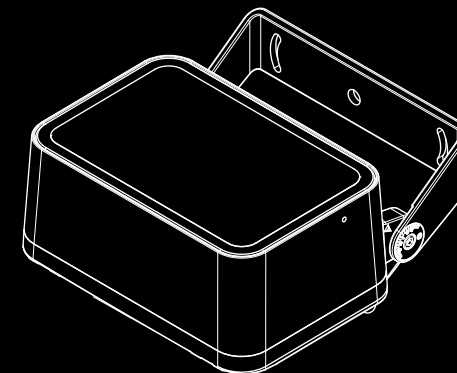

BOX fc
INTILED

BOX — новая серия семейства
прожекторов для заливающего
и акцентирующего фасадного освещения

SPOT

KUB

RAY

BOX

Семейство BOX будет состоять из нескольких исполнений по мощности – 30 W, 50 W, 100 W, 200 W. 50-ваттное исполнение будет представлено в первую очередь

30 W

50 W

100 W

200 W

BOX – это прибор, в котором все
технические решения INTILED уместились
в компактном пропорциональном корпусе

Технология ColorPro® в цветных версиях обеспечивает максимальную яркость каждого цвета в динамических режимах работы, с сохранением постоянного энергопотребления

ГАБАРИТНЫЙ ЧЕРТЁЖ ВОХ fc

I N T I L E D

СХЕМА ПОДКЛЮЧЕНИЯ ВОХ fc

I N T I L E D

ТЕХНИЧЕСКИЕ ХАРАКТЕРИСТИКИ BOX fc 50W

I N T I L E D

Цвет излучения	полноцветный
Оптика	15°, 30°, 60°, 125°, 15x60°
Общий световой поток	1200 лм
Управление	DMX-512+RDM
Потребляемая мощность	50 Вт, 60 Вт
Напряжение питания	230 V AC
Степень защиты	IP66, IP67
Коэффициент пульсации	<1%
Устойчивость к мех. воздействиям	IK08
Температура эксплуатации	-40°C ... +45°C
Срок службы	не менее 50 000 часов
Габариты	207x147x95 – без кронштейна 207x206,5x95 – с кронштейном
Вес	4 кг
Материалы	корпус, кронштейн – литой алюминий; рассеиватель – силикатное закалённое стекло
Комплект поставки	светильник, паспорт, упаковка