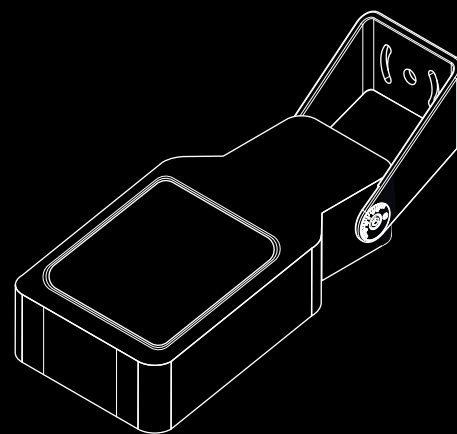

BOX fc
INTILED

BOX — новая серия семейства
прожекторов для заливающего
и акцентирующего фасадного освещения

SPOT

KUB

RAY

BOX

Семейство BOX будет состоять из нескольких исполнений по мощности – 30 W, 50 W, 100 W, 200 W. 50-ваттное исполнение будет представлено в первую очередь

30 W

50 W

100 W

200 W

BOX – это прибор, в котором все
технические решения INTILED уместились
в компактном пропорциональном корпусе

Технология ColorPro® в цветных версиях обеспечивает максимальную яркость каждого цвета в динамических режимах работы, с сохранением постоянного энергопотребления

Технология EternalTechnology® во всех версиях помогает избежать критического нагрева/охлаждения компонентов, тем самым продлевает срок службы прибора

Продуманная система крепления: комбинация скошенной формы кронштейна для легкого доступа на объекте, юстировочной шкалы и системы Nord-Lock® обеспечивает быстрый и точный монтаж, а также упрощает дальнейшую эксплуатацию прибора

ГАБАРИТНЫЙ ЧЕРТЁЖ ВОХ fc

I N T I L E D

СХЕМА ПОДКЛЮЧЕНИЯ ВОХ fc

I N T I L E D

ТЕХНИЧЕСКИЕ ХАРАКТЕРИСТИКИ BOX fc 50W

I N T I L E D

Цвет излучения	полноцветный
Оптика	15°, 30°, 60°, 125°, 15x60°
Общий световой поток	1200 лм
Управление	DMX-512+RDM
Потребляемая мощность	50 Вт, 60 Вт
Напряжение питания	230 V AC
Степень защиты	IP66, IP67
Коэффициент пульсации	<1%
Устойчивость к мех. воздействиям	IK08
Температура эксплуатации	-40°C ... +45°C
Срок службы	не менее 50 000 часов
Габариты	207x147x95 – без кронштейна 207x206,5x95 – с кронштейном
Вес	4 кг
Материалы	корпус, кронштейн – литой алюминий; рассеиватель – силикатное закалённое стекло
Комплект поставки	светильник, паспорт, упаковка