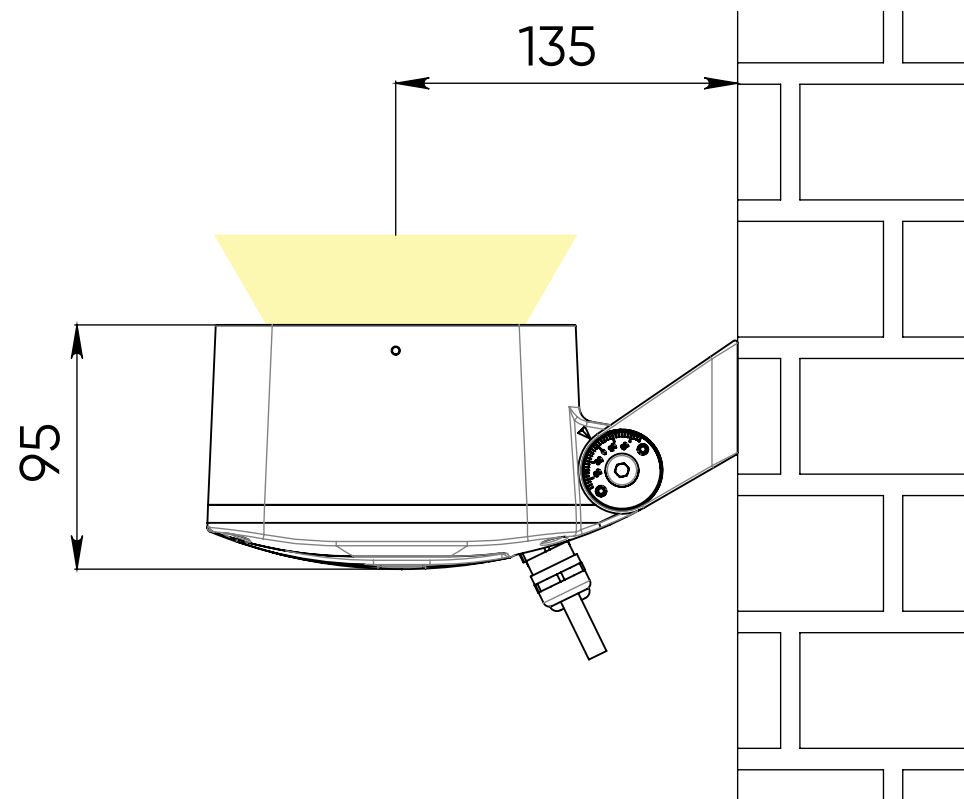

ГАБАРИТНЫЙ ЧЕРТЁЖ ВОХ fc

I N T I L E D

СХЕМА ПОДКЛЮЧЕНИЯ ВОХ fc

I N T I L E D

ТЕХНИЧЕСКИЕ ХАРАКТЕРИСТИКИ BOX fc 50W

I N T I L E D

Цвет излучения	полноцветный
Оптика	15°, 30°, 60°, 125°, 15x60°
Общий световой поток	1200 лм
Управление	DMX-512+RDM
Потребляемая мощность	50 Вт, 60 Вт
Напряжение питания	230 V AC
Степень защиты	IP66, IP67
Коэффициент пульсации	<1%
Устойчивость к мех. воздействиям	IK08
Температура эксплуатации	-40°C ... +45°C
Срок службы	не менее 50 000 часов
Габариты	207x147x95 – без кронштейна 207x206,5x95 – с кронштейном
Вес	4 кг
Материалы	корпус, кронштейн – литой алюминий; рассеиватель – силикатное закалённое стекло
Комплект поставки	светильник, паспорт, упаковка