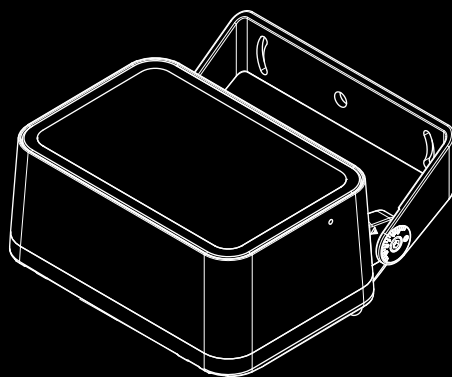

BOX fc
INTILED

BOX — новая серия семейства
прожекторов для заливающего
и акцентирующего фасадного освещения

SPOT

KUB

RAY

BOX

Семейство BOX будет состоять из нескольких исполнений по мощности – 30 W, 50 W, 100 W, 200 W. 50-ваттное исполнение будет представлено в первую очередь

30 W

50 W

100 W

200 W

BOX – это прибор, в котором все
технические решения INTILED уместились
в компактном пропорциональном корпусе

Технология ColorPro® в цветных версиях обеспечивает максимальную яркость каждого цвета в динамических режимах работы, с сохранением постоянного энергопотребления

ГАБАРИТНЫЙ ЧЕРТЁЖ ВОХ fc

I N T I L E D

СХЕМА ПОДКЛЮЧЕНИЯ ВОХ fc

I N T I L E D

ТЕХНИЧЕСКИЕ ХАРАКТЕРИСТИКИ BOX fc 50W

I N T I L E D

Цвет излучения	полноцветный
Оптика	15°, 30°, 60°, 125°, 15x60°
Общий световой поток	1200 лм
Управление	DMX-512+RDM
Потребляемая мощность	50 Вт, 60 Вт
Напряжение питания	230 V AC
Степень защиты	IP66, IP67
Коэффициент пульсации	<1%
Устойчивость к мех. воздействиям	IK08
Температура эксплуатации	-40°C ... +45°C
Срок службы	не менее 50 000 часов
Габариты	207x147x95 – без кронштейна 207x206,5x95 – с кронштейном
Вес	4 кг
Материалы	корпус, кронштейн – литой алюминий; рассеиватель – силикатное закалённое стекло
Комплект поставки	светильник, паспорт, упаковка