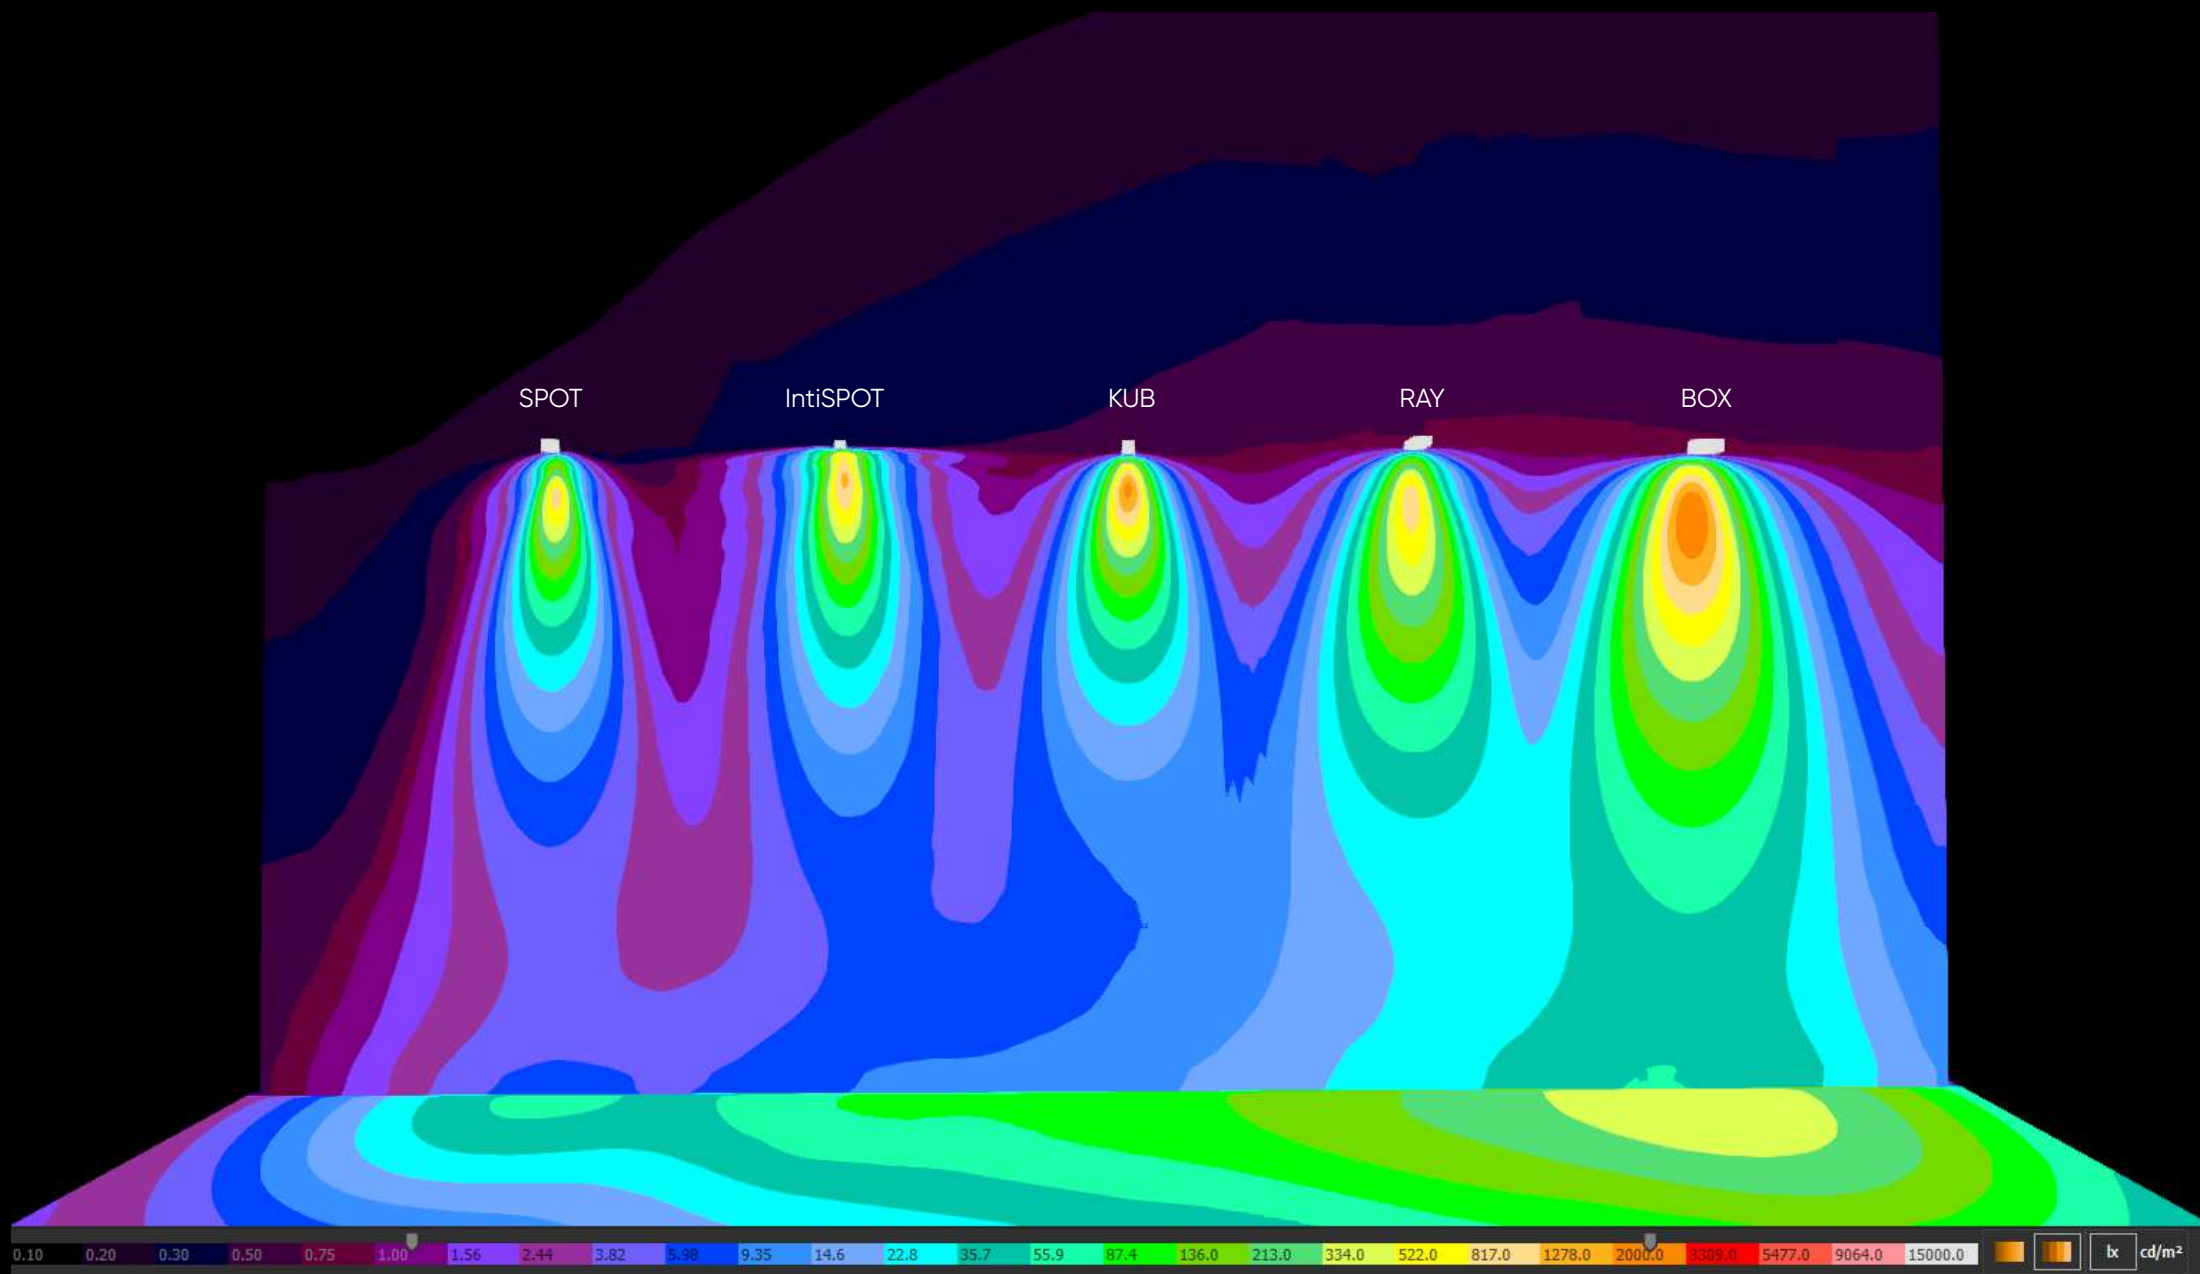

СРАВНЕНИЕ С ДРУГИМИ СЕРИЯМИ. ОСВЕЩЁННОСТЬ

INTILED