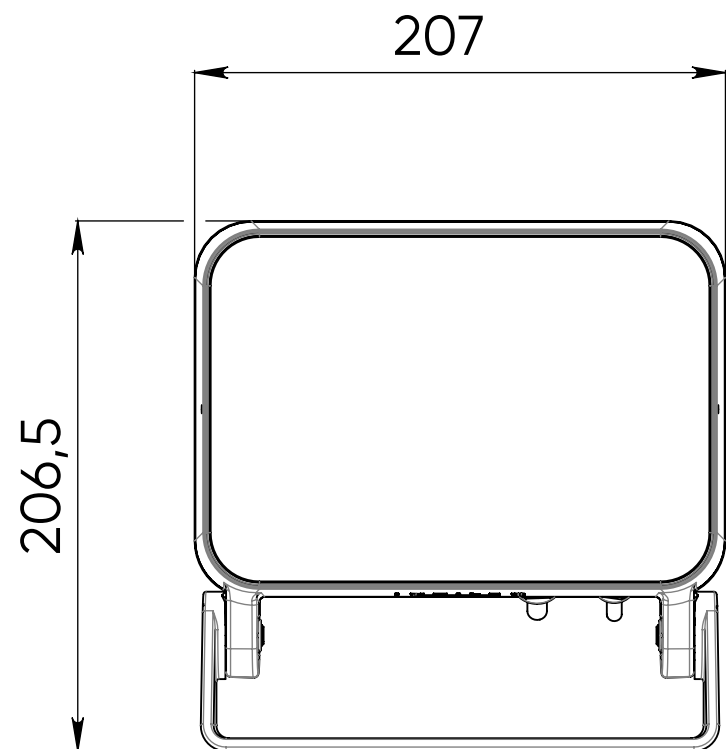

ГАБАРИТНЫЙ ЧЕРТЁЖ ВОХ fc

I N T I L E D

СХЕМА ПОДКЛЮЧЕНИЯ ВОХ fc

I N T I L E D

ТЕХНИЧЕСКИЕ ХАРАКТЕРИСТИКИ BOX fc 50W

I N T I L E D

Цвет излучения	полноцветный
Оптика	15°, 30°, 60°, 125°, 15x60°
Общий световой поток	1200 лм
Управление	DMX-512+RDM
Потребляемая мощность	50 Вт, 60 Вт
Напряжение питания	230 V AC
Степень защиты	IP66, IP67
Коэффициент пульсации	<1%
Устойчивость к мех. воздействиям	IK08
Температура эксплуатации	-40°C ... +45°C
Срок службы	не менее 50 000 часов
Габариты	207x147x95 – без кронштейна 207x206,5x95 – с кронштейном
Вес	4 кг
Материалы	корпус, кронштейн – литой алюминий; рассеиватель – силикатное закалённое стекло
Комплект поставки	светильник, паспорт, упаковка