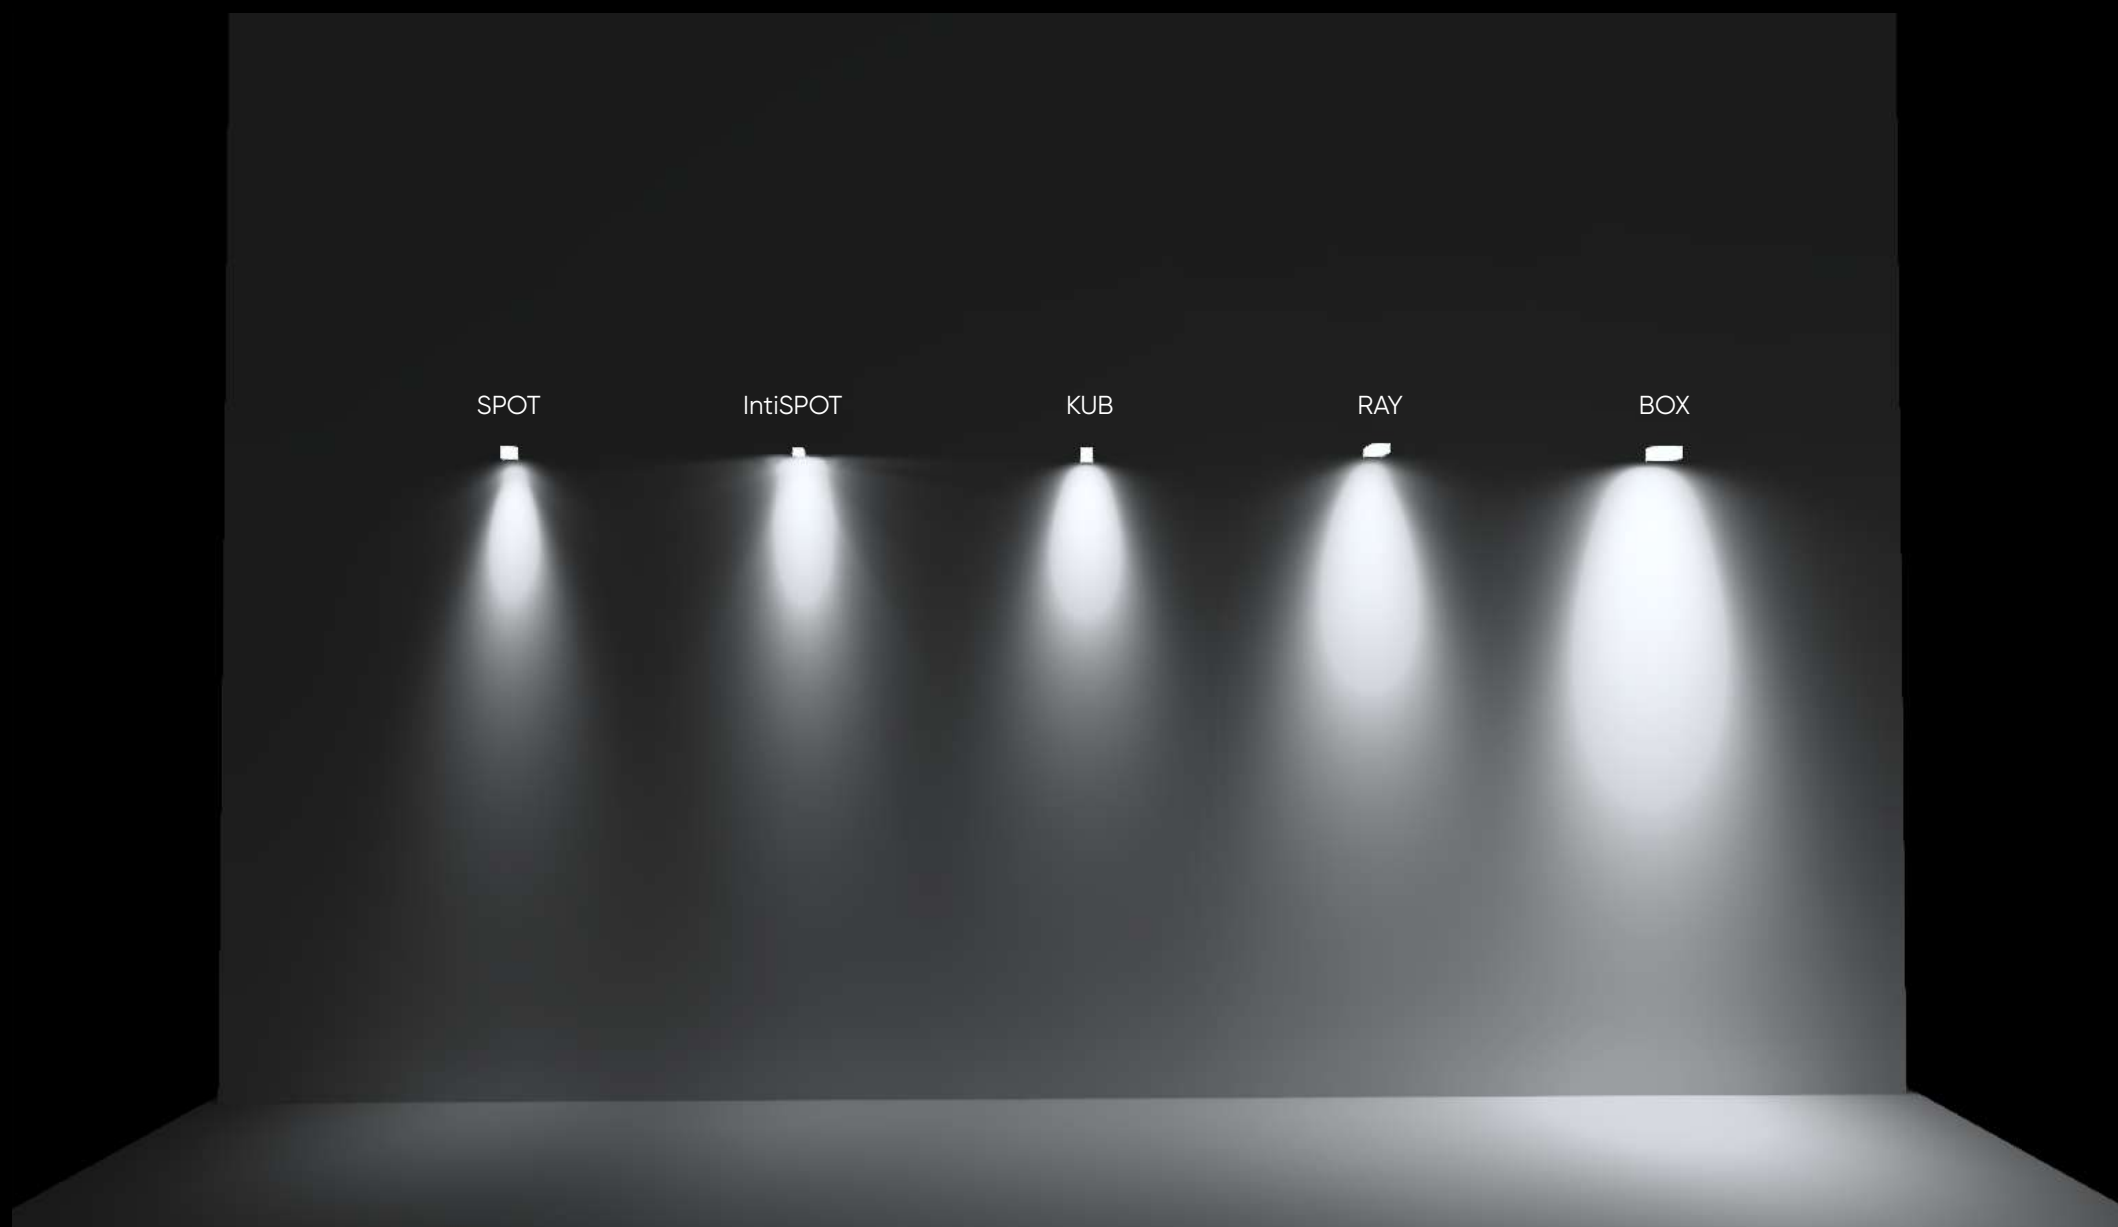

BOX fc
INTILED

BOX — новая серия семейства
прожекторов для заливающего
и акцентирующего фасадного освещения

SPOT

KUB

RAY

BOX

Семейство BOX будет состоять из нескольких исполнений по мощности – 30 W, 50 W, 100 W, 200 W. 50-ваттное исполнение будет представлено в первую очередь

30 W

50 W

100 W

200 W

BOX – это прибор, в котором все
технические решения INTILED уместились
в компактном пропорциональном корпусе

Технология ColorPro® в цветных версиях обеспечивает максимальную яркость каждого цвета в динамических режимах работы, с сохранением постоянного энергопотребления

Безупречный световой эффект в любом из исполнений

Архитектурное		Ландшафтное	Функциональное
Акцентирующее	Заливающее	Заливающее	Заливающее
<p>скользящее 15°</p>  <p>скользящее 15x60°, 10x30°</p>  <p>фронтальное 15°</p> 	<p>фронтальное 15°, 30°, 65°, 85°</p>  <p>скользящее освещение фасада 35x105°</p>  <p>скользящее освещение фасада и грунта 15x60°</p> 	<p>скользящее 10x30°, 30°, 65°</p>  <p>фронтальное 10x30°, 30°, 65°</p> 	<p>скользящее освещение территории 35x105°</p>  <p>скользящее освещение здания и территории 65°</p> 

ГАБАРИТНЫЙ ЧЕРТЁЖ ВОХ fc

I N T I L E D

СХЕМА ПОДКЛЮЧЕНИЯ ВОХ fc

I N T I L E D

ТЕХНИЧЕСКИЕ ХАРАКТЕРИСТИКИ BOX fc 50W

I N T I L E D

Цвет излучения	полноцветный
Оптика	15°, 30°, 60°, 125°, 15x60°
Общий световой поток	1200 лм
Управление	DMX-512+RDM
Потребляемая мощность	50 Вт, 60 Вт
Напряжение питания	230 V AC
Степень защиты	IP66, IP67
Коэффициент пульсации	<1%
Устойчивость к мех. воздействиям	IK08
Температура эксплуатации	-40°C ... +45°C
Срок службы	не менее 50 000 часов
Габариты	207x147x95 – без кронштейна 207x206,5x95 – с кронштейном
Вес	4 кг
Материалы	корпус, кронштейн – литой алюминий; рассеиватель – силикатное закалённое стекло
Комплект поставки	светильник, паспорт, упаковка