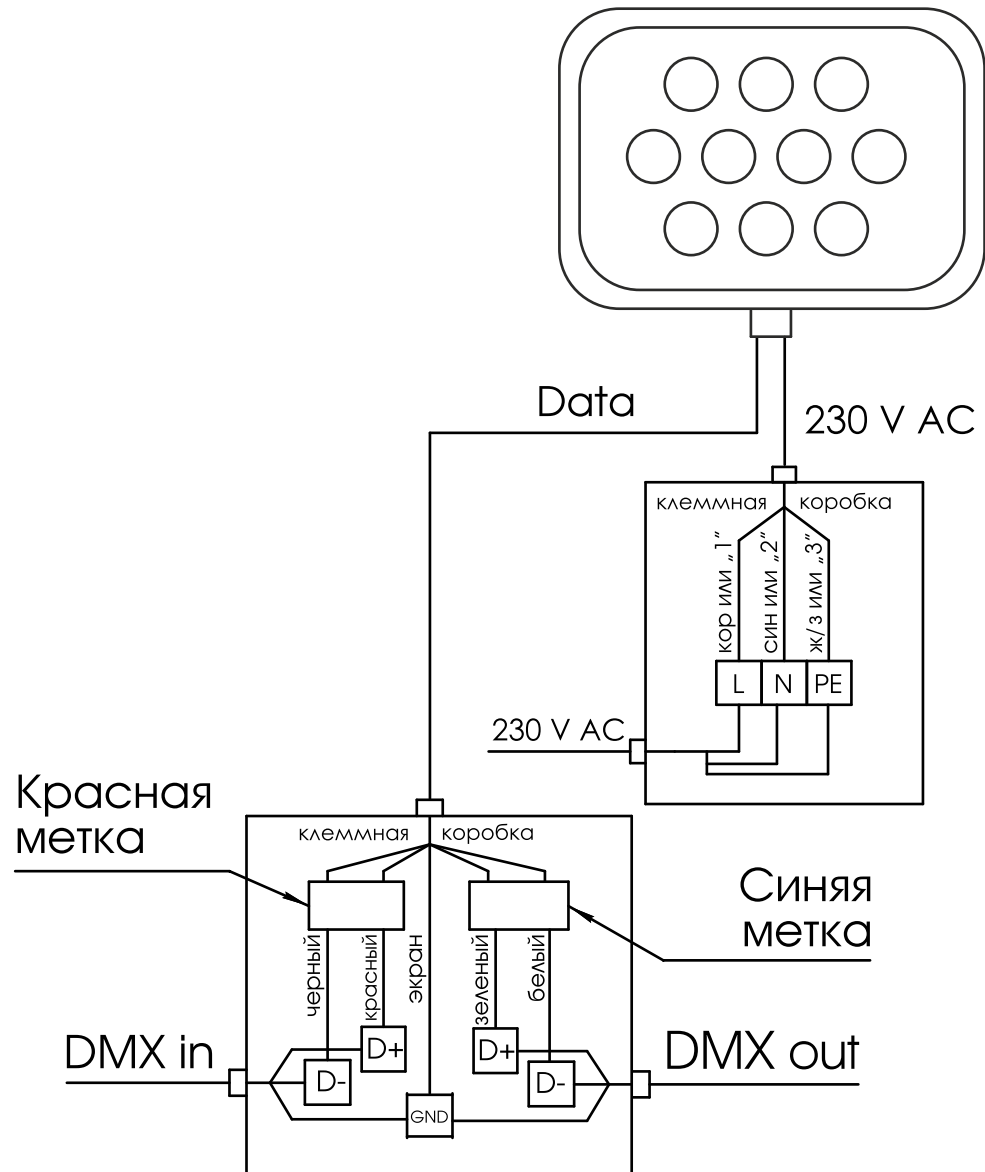

BOX fc
INTILED

BOX — новая серия семейства
прожекторов для заливающего
и акцентирующего фасадного освещения

SPOT

KUB

RAY

BOX

Семейство BOX будет состоять из нескольких исполнений по мощности – 30 W, 50 W, 100 W, 200 W. 50-ваттное исполнение будет представлено в первую очередь

ГАБАРИТНЫЙ ЧЕРТЁЖ ВОХ fc

I N T I L E D

СХЕМА ПОДКЛЮЧЕНИЯ ВОХ fc

I N T I L E D

ТЕХНИЧЕСКИЕ ХАРАКТЕРИСТИКИ BOX fc 50W

I N T I L E D

Цвет излучения	полноцветный
Оптика	15°, 30°, 60°, 125°, 15x60°
Общий световой поток	1200 лм
Управление	DMX-512+RDM
Потребляемая мощность	50 Вт, 60 Вт
Напряжение питания	230 V AC
Степень защиты	IP66, IP67
Коэффициент пульсации	<1%
Устойчивость к мех. воздействиям	IK08
Температура эксплуатации	-40°C ... +45°C
Срок службы	не менее 50 000 часов
Габариты	207x147x95 – без кронштейна 207x206,5x95 – с кронштейном
Вес	4 кг
Материалы	корпус, кронштейн – литой алюминий; рассеиватель – силикатное закалённое стекло
Комплект поставки	светильник, паспорт, упаковка