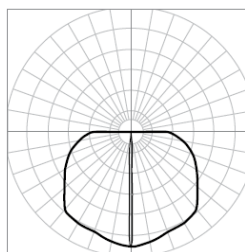

EDGE-mini

ILF2-1,5A-8x180DL12(111)

Применение

Сверхминиатюрный светильник для монохромного освещения всей ширины оконного проема лучом 8x180 градусов. Может также использоваться для освещения ниш и других рельефных элементов фасада/интерьера.

Светодиоды	Cree (США)
Цвет свечения	Янтарный
CRI	≥ 80
Световой поток:	60 лм
Оптика	8x180°
Напряжение питания	DC 12 В
Потребляемая мощность	4,5 Вт
Типа управления	PWM
Класс защиты от поражения электрическим током	III (третий)
Температура эксплуатации	от -40 °С до +45 °С
Вид климатического исполнения по ГОСТ 15150-69	У1
Срок службы	Не менее 50000 часов
Гарантия	3 года
Масса	0,3 кг
Габаритные размеры	∅61 x 52 мм
Материалы	Корпус светильника: литой алюминий, покрытый порошковой краской; монтажная пластина: нержавеющая сталь.
Монтаж	Накладной на поверхность при помощи монтажной пластины, монтаж на кронштейн
Аксессуары	Дифрагма, монтажная пластина
Кастомизация	Окраска корпуса и монтажной пластины в любой цвет в соответствии с палитрой RAL; разъемы IP68; температура эксплуатации -40 °С ... +55 °С (тропическое исполнение).

EAC

IP65

IK08