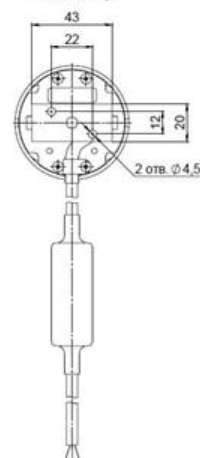

# EDGE-mini

ILF2-1,5A-8x180DL12(111)

## Применение

Сверхминиатюрный светильник для монохромного освещения всей ширины оконного проема лучом 8x180 градусов. Может также использоваться для освещения ниш и других рельефных элементов фасада/интерьера.

<b>Светодиоды</b>	Cree (США)
<b>Цвет свечения</b>	Янтарный
<b>CRI</b>	≥ 80
<b>Световой поток:</b>	60 лм
<b>Оптика</b>	8x180°
<b>Напряжение питания</b>	DC 12 В
<b>Потребляемая мощность</b>	4,5 Вт
<b>Типа управления</b>	PWM
<b>Класс защиты от поражения электрическим током</b>	III (третий)
<b>Температура эксплуатации</b>	от -40 °С до +45 °С
<b>Вид климатического исполнения по ГОСТ 15150-69</b>	У1
<b>Срок службы</b>	Не менее 50000 часов
<b>Гарантия</b>	3 года
<b>Масса</b>	0,3 кг
<b>Габаритные размеры</b>	∅61 x 52 мм
<b>Материалы</b>	Корпус светильника: литой алюминий, покрытый порошковой краской; монтажная пластина: нержавеющая сталь.
<b>Монтаж</b>	Накладной на поверхность при помощи монтажной пластины, монтаж на кронштейн
<b>Аксессуары</b>	Дифрагма, монтажная пластина
<b>Кастомизация</b>	Окраска корпуса и монтажной пластины в любой цвет в соответствии с палитрой RAL; разъемы IP68; температура эксплуатации -40 °С ... +55 °С (тропическое исполнение).

EAC

IP65

IK08

Вид спереди

Вид снизу

Вид сверху