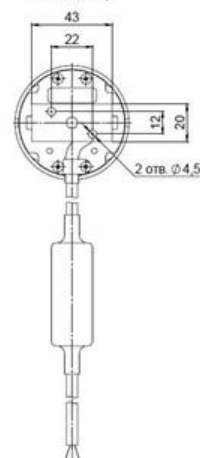

EDGE-mini

ILF2-1,5B-8x180DL12(111)

Применение

Сверхминиатюрный светильник для монохромного освещения всей ширины оконного проема лучом 8x180 градусов. Может также использоваться для освещения ниш и других рельефных элементов фасада/интерьера.

Светодиоды	Cree (США)
Цвет свечения	Синий
СRI	≥ 80
Световой поток:	30 лм
Оптика	8x180°
Напряжение питания	DC 12 В
Потребляемая мощность	4,5 Вт
Типа управления	PWM
Класс защиты от поражения электрическим током	III (третий)
Температура эксплуатации	от -40 °С до +45 °С
Вид климатического исполнения по ГОСТ 15150-69	У1
Срок службы	Не менее 50000 часов
Гарантия	3 года
Масса	0,3 кг
Габаритные размеры	∅61 x 52 мм
Материалы	Корпус светильника: литой алюминий, покрытый порошковой краской; монтажная пластина: нержавеющая сталь.
Монтаж	Накладной на поверхность при помощи монтажной пластины, монтаж на кронштейн
Аксессуары	Дифрагма, монтажная пластина
Кастомизация	Окраска корпуса и монтажной пластины в любой цвет в соответствии с палитрой RAL; разъемы IP68; температура эксплуатации -40 °С ... +55 °С (тропическое исполнение).

IP65

IK08

Вид спереди

Вид снизу

Вид сверху