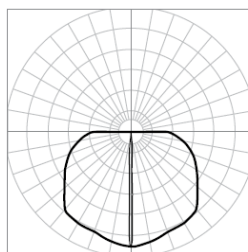

EDGE-mini

ILF2-1,5B-8x180DL12(111)

Применение

Сверхминиатюрный светильник для монохромного освещения всей ширины оконного проема лучом 8x180 градусов. Может также использоваться для освещения ниш и других рельефных элементов фасада/интерьера.

Светодиоды	Cree (США)
Цвет свечения	Синий
СRI	≥ 80
Световой поток:	30 лм
Оптика	8x180°
Напряжение питания	DC 12 В
Потребляемая мощность	4,5 Вт
Типа управления	PWM
Класс защиты от поражения электрическим током	III (третий)
Температура эксплуатации	от -40 °С до +45 °С
Вид климатического исполнения по ГОСТ 15150-69	У1
Срок службы	Не менее 50000 часов
Гарантия	3 года
Масса	0,3 кг
Габаритные размеры	∅61 x 52 мм
Материалы	Корпус светильника: литой алюминий, покрытый порошковой краской; монтажная пластина: нержавеющая сталь.
Монтаж	Накладной на поверхность при помощи монтажной пластины, монтаж на кронштейн
Аксессуары	Дифрагма, монтажная пластина
Кастомизация	Окраска корпуса и монтажной пластины в любой цвет в соответствии с палитрой RAL; разъемы IP68; температура эксплуатации -40 °С ... +55 °С (тропическое исполнение).

IP65

IK08