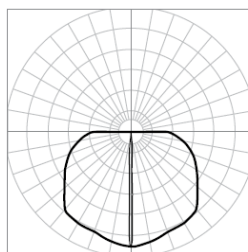

EDGE-mini

ILF2-1,5G-8x180DL12(111)

Применение

Сверхминиатюрный светильник для монохромного освещения всей ширины оконного проема лучом 8x180 градусов. Может также использоваться для освещения ниш и других рельефных элементов фасада/интерьера.

Светодиоды	Cree (США)
Цвет свечения	Зеленый
CRI	≥ 80
Световой поток:	60 лм
Оптика	8x180°
Напряжение питания	DC 12 В
Потребляемая мощность	4,5 Вт
Типа управления	PWM
Класс защиты от поражения электрическим током	III (третий)
Температура эксплуатации	от -40 °С до +45 °С
Вид климатического исполнения по ГОСТ 15150-69	У1
Срок службы	Не менее 50000 часов
Гарантия	3 года
Масса	0,3 кг
Габаритные размеры	∅61 x 52 мм
Материалы	Корпус светильника: литой алюминий, покрытый порошковой краской; монтажная пластина: нержавеющая сталь.
Монтаж	Накладной на поверхность при помощи монтажной пластины, монтаж на кронштейн
Аксессуары	Диафрагма, монтажная пластина
Кастомизация	Окраска корпуса и монтажной пластины в любой цвет в соответствии с палитрой RAL; разъемы IP68; температура эксплуатации -40 °С ... +55 °С (тропическое исполнение).

IP65

IK08