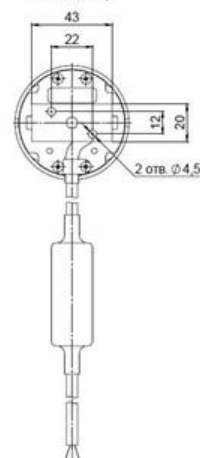

EDGE-mini

ILF2-1,5G-8x180DL12(111)

Применение

Сверхминиатюрный светильник для монохромного освещения всей ширины оконного проема лучом 8x180 градусов. Может также использоваться для освещения ниш и других рельефных элементов фасада/интерьера.

Светодиоды	Cree (США)
Цвет свечения	Зеленый
CRI	≥ 80
Световой поток:	60 лм
Оптика	8x180°
Напряжение питания	DC 12 В
Потребляемая мощность	4,5 Вт
Типа управления	PWM
Класс защиты от поражения электрическим током	III (третий)
Температура эксплуатации	от -40 °С до +45 °С
Вид климатического исполнения по ГОСТ 15150-69	У1
Срок службы	Не менее 50000 часов
Гарантия	3 года
Масса	0,3 кг
Габаритные размеры	∅61 x 52 мм
Материалы	Корпус светильника: литой алюминий, покрытый порошковой краской; монтажная пластина: нержавеющая сталь.
Монтаж	Накладной на поверхность при помощи монтажной пластины, монтаж на кронштейн
Аксессуары	Диафрагма, монтажная пластина
Кастомизация	Окраска корпуса и монтажной пластины в любой цвет в соответствии с палитрой RAL; разъемы IP68; температура эксплуатации -40 °С ... +55 °С (тропическое исполнение).

IP65

IK08

Вид спереди

Вид снизу

Вид сверху