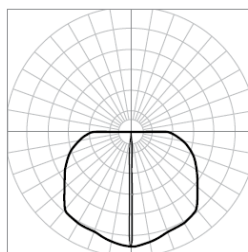

EDGE-mini

ILF2-1,5R-8x180DL12(111)

Применение

Сверхминиатюрный светильник для монохромного освещения всей ширины оконного проема лучом 8x180 градусов. Может также использоваться для освещения ниш и других рельефных элементов фасада/интерьера.

Светодиоды	Cree (США)
Цвет свечения	Красный
CRI	≥ 80
Световой поток:	35 лм
Оптика	8x180°
Напряжение питания	DC 12 В
Потребляемая мощность	4,5 Вт
Типа управления	PWM
Класс защиты от поражения электрическим током	III (третий)
Температура эксплуатации	от -40 °С до +45 °С
Вид климатического исполнения по ГОСТ 15150-69	У1
Срок службы	Не менее 50000 часов
Гарантия	3 года
Масса	0,3 кг
Габаритные размеры	∅61 x 52 мм
Материалы	Корпус светильника: литой алюминий, покрытый порошковой краской; монтажная пластина: нержавеющая сталь.
Монтаж	Накладной на поверхность при помощи монтажной пластины, монтаж на кронштейн
Аксессуары	Диафрагма, монтажная пластина
Кастомизация	Окраска корпуса и монтажной пластины в любой цвет в соответствии с палитрой RAL; разъемы IP68; температура эксплуатации -40 °С ... +55 °С (тропическое исполнение).

IP65

IK08