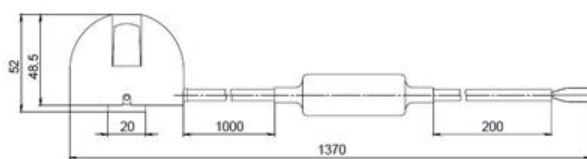

Вид спереди