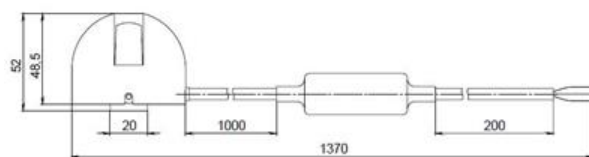

Вид спереди