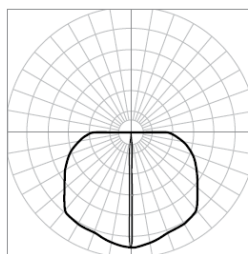

EDGE-mini

ILF2-1,5W30-8x180DL12(111)

Применение

Сверхминиатюрный светильник для монохромного освещения всей ширины оконного проема лучом 8x180 градусов. Может также использоваться для освещения ниш и других рельефных элементов фасада/интерьера.

Светодиоды	Nichia (Япония)
Цвет свечения	Белый
КЦТ	3000 К
CRI	≥ 80
Световой поток:	100 лм
Световая отдача	22,2 лм/Вт
Оптика	8x180°
Напряжение питания	DC 12 В
Потребляемая мощность	4,5 Вт
Типа управления	PWM
Класс защиты от поражения электрическим током	III (третий)
Температура эксплуатации	от -40 °С до +45 °С
Вид климатического исполнения по ГОСТ 15150-69	У1
Срок службы	Не менее 50000 часов
Гарантия	3 года
Масса	0,3 кг
Габаритные размеры	∅61 x 52 мм
Материалы	Корпус светильника: литой алюминий, покрытый порошковой краской; монтажная пластина: нержавеющая сталь.
Монтаж	Накладной на поверхность при помощи монтажной пластины, монтаж на кронштейн
Аксессуары	Диафрагма, монтажная пластина
Кастомизация	Окраска корпуса и монтажной пластины в любой цвет в соответствии с палитрой RAL; разъемы IP68; температура эксплуатации -40 °С ... +55 °С (тропическое исполнение).

IP65

IK08