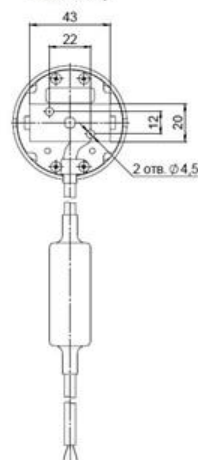

# EDGE-mini

ILF2-1,5W30-8x180DL12(111)

## Применение

Сверхминиатюрный светильник для монохромного освещения всей ширины оконного проема лучом 8x180 градусов. Может также использоваться для освещения ниш и других рельефных элементов фасада/интерьера.

<b>Светодиоды</b>	Nichia (Япония)
<b>Цвет свечения</b>	Белый
<b>КЦТ</b>	3000 К
<b>CRI</b>	≥ 80
<b>Световой поток:</b>	100 лм
<b>Световая отдача</b>	22,2 лм/Вт
<b>Оптика</b>	8x180°
<b>Напряжение питания</b>	DC 12 В
<b>Потребляемая мощность</b>	4,5 Вт
<b>Типа управления</b>	PWM
<b>Класс защиты от поражения электрическим током</b>	III (третий)
<b>Температура эксплуатации</b>	от -40 °С до +45 °С
<b>Вид климатического исполнения по ГОСТ 15150-69</b>	У1
<b>Срок службы</b>	Не менее 50000 часов
<b>Гарантия</b>	3 года
<b>Масса</b>	0,3 кг
<b>Габаритные размеры</b>	∅61 x 52 мм
<b>Материалы</b>	Корпус светильника: литой алюминий, покрытый порошковой краской; монтажная пластина: нержавеющая сталь.
<b>Монтаж</b>	Накладной на поверхность при помощи монтажной пластины, монтаж на кронштейн
<b>Аксессуары</b>	Диафрагма, монтажная пластина
<b>Кастомизация</b>	Окраска корпуса и монтажной пластины в любой цвет в соответствии с палитрой RAL; разъемы IP68; температура эксплуатации -40 °С ... +55 °С (тропическое исполнение).

IP65

IK08

Вид спереди

Вид снизу

Вид сверху