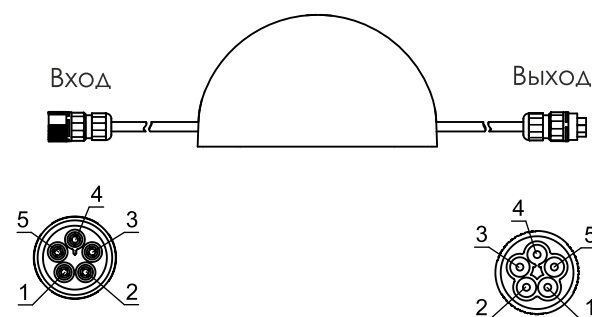

Схема подключения светильников серии EDGE

№	Цвет провода	Вход/Выход
1	экран	+ V DC
2	белый	- V DC
3	красный	+ DATA
4	черный	- DATA
5	красный	GND

Сечение провода	Цвет провода	Вход/Выход
-	экран	GND
0,24 мм ²	белый	- DATA
0,24 мм ²	красный	+ DATA
1,0 мм ²	черный	- V DC
1,0 мм ²	красный	+ V DC