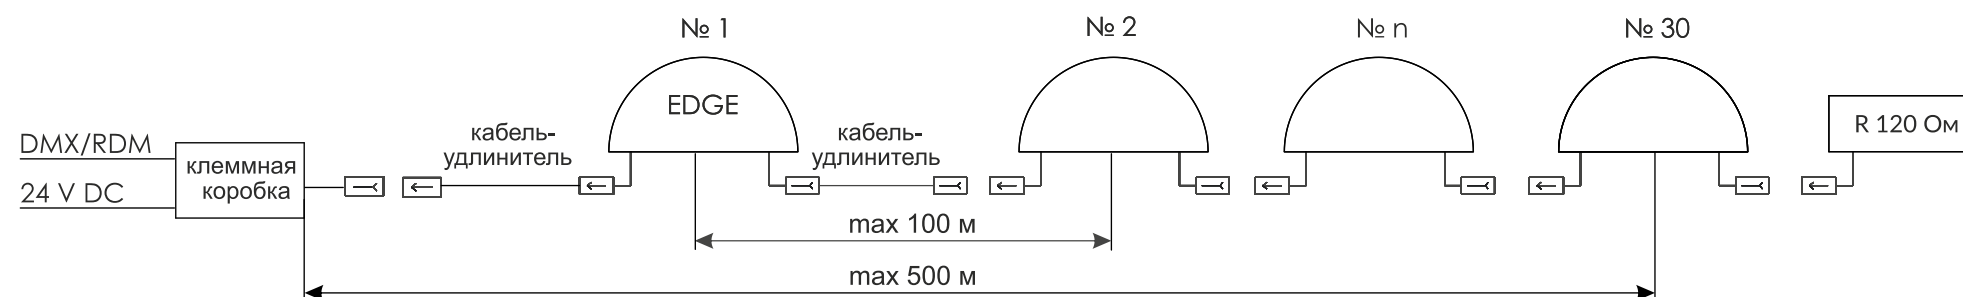

Схема подключения светильников серии EDGE

№	Цвет провода	Вход/Выход
1	экран	+ V DC
2	белый	- V DC
3	красный	+ DATA
4	черный	- DATA
5	красный	GND

Сечение провода	Цвет провода	Вход/Выход
-	экран	GND
0,24 мм ²	белый	- DATA
0,24 мм ²	красный	+ DATA
1,0 мм ²	черный	- V DC
1,0 мм ²	красный	+ V DC