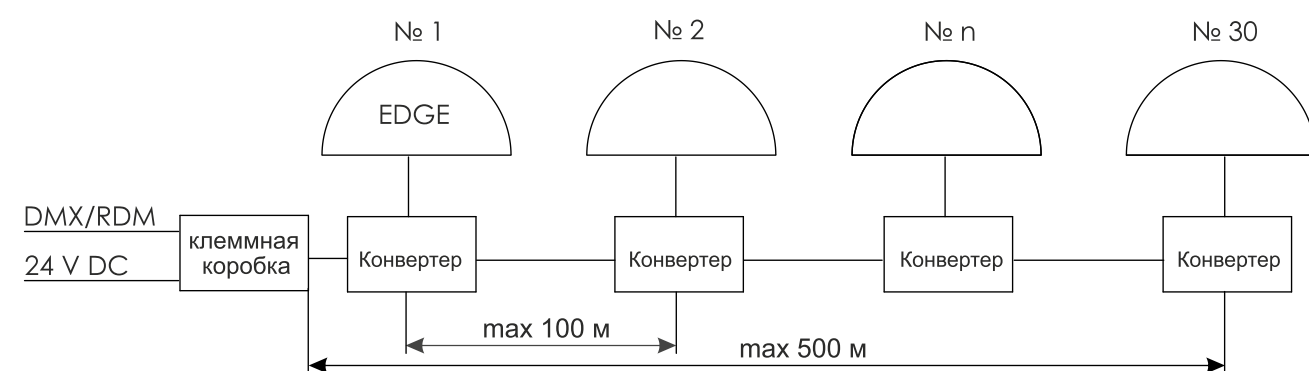

Схема подключения светильников серии EDGE

№	Цвет провода	Вход/Выход
1	экран	+ V DC
2	белый	- V DC
3	красный	+ DATA
4	черный	- DATA
5	красный	GND

Сечение провода	Цвет провода	Вход/Выход
-	экран	GND
0,24 мм ²	белый	- DATA
0,24 мм ²	красный	+ DATA
1,0 мм ²	черный	- V DC
1,0 мм ²	красный	+ V DC