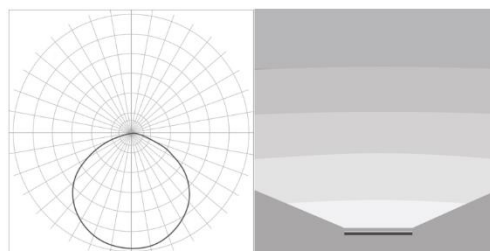

Вид сверху

EAC

IP67 IK10

Вид спереди