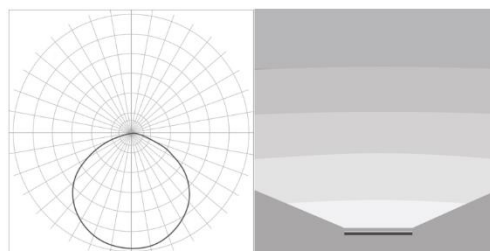

# GROUND-mini IRG1-1W50-120H(241)

**IP67 IK10**

Вид спереди

Вид сверху