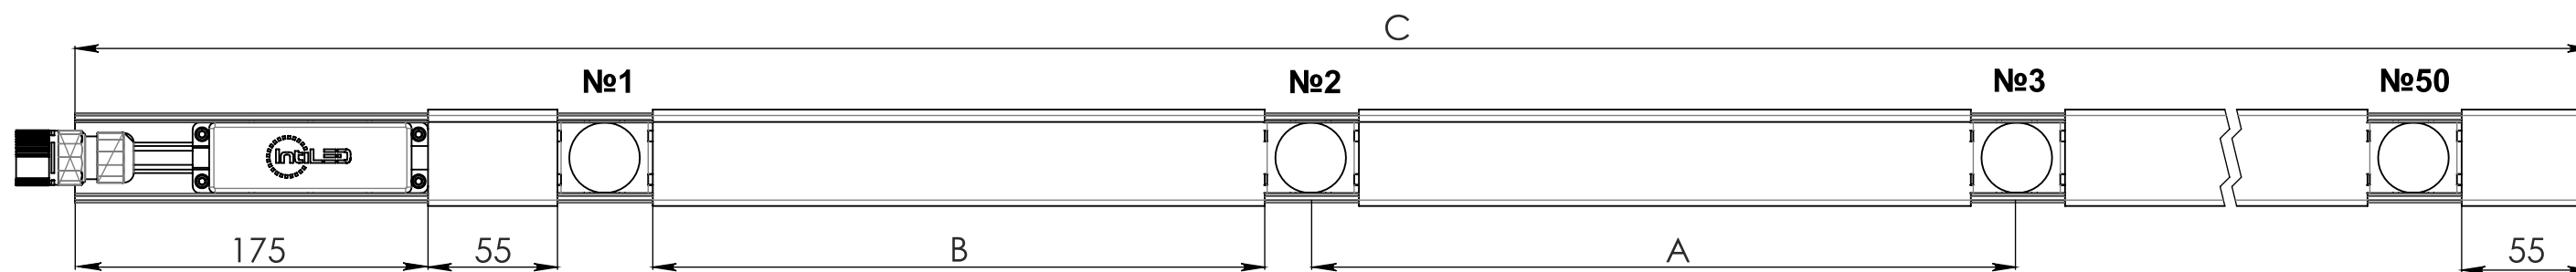

Габаритный чертеж светильников серии IntiDOT

Кол-во пикселей	A, мм	B, мм	C, мм	Кол-во пикселей	A, мм	B, мм	C, мм	Кол-во пикселей	A, мм	B, мм	C, мм	Кол-во пикселей	A, мм	B, мм	C, мм
10	150	110	1100	20	150	110	4600	30	150	110	5700	40	150	110	6800
10	200	160	1600	20	200	160	5600	30	200	160	77200	40	200	160	8800
10	300	260	2600	20	300	260	7600	30	300	260	10200	40	300	260	12800
10	400	360	3600	20	400	360	9600	30	400	360	13200	40	400	360	16800
10	500	460	4600	20	500	460	11600	30	500	460	16200	40	500	460	20800
												50	150	110	7900
												50	200	160	10400
												50	300	260	15400
												50	400	360	20400
												50	500	460	25400