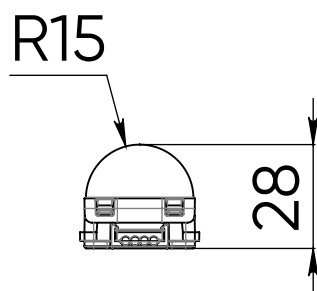

Различные возможности монтажа

Гирлянда IntiDOT может быть установлена непосредственно на поверхность или встроена в кабель-канал

Управление по DMX-512

Каждый пиксель управляется индивидуально по стандартному протоколу DMX-512.

Источник света	светодиоды Nichia (Япония) мультичип
Цвет излучения	полноцветный
Общий световой поток (1 точка / 50 точек)	без линзы: 48 лм / 2400 лм с линзой: 36 лм / 1800 лм
Потребляемая мощность (1 точка / 50 точек)	2 Вт / 81 Вт
Напряжение питания	24 V DC
Степень защиты	IP65
Климатическое исполнение	У1
Температура эксплуатации	-40°C ... +45°C
Срок службы	не менее 50 000 часов
Управление	DMX-512
Габариты (1 точка)	50x30x12 мм
Вес (50 точек с шагом 200 мм)	1,5 кг
Монтаж светильника	накладной монтаж или установка в профиль
Кастомизация	индивидуальный узел крепления; кастомизированное расстояние между точками и количество точек в гирлянде; монохромное управляемое исполнение