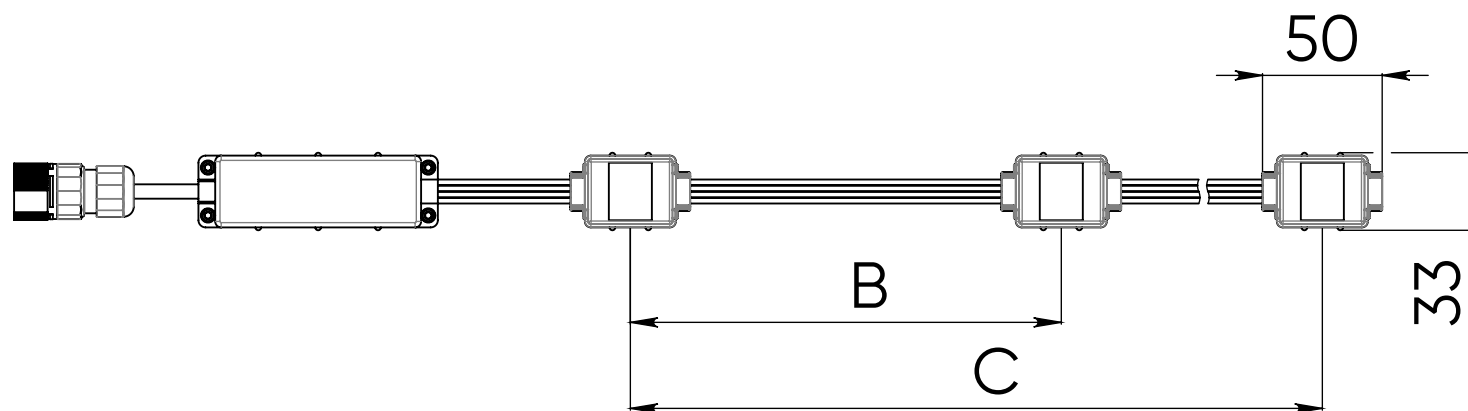

Различные возможности монтажа

Гирлянда IntiDOT может быть установлена непосредственно на поверхность или встроена в кабель-канал

Управление по DMX-512

Каждый пиксель управляется индивидуально по стандартному протоколу DMX-512.

Источник света	светодиоды Nichia (Япония) мультичип
Цвет излучения	полноцветный
Общий световой поток (1 точка / 50 точек)	без линзы: 48 лм / 2400 лм с линзой: 36 лм / 1800 лм
Потребляемая мощность (1 точка / 50 точек)	2 Вт / 81 Вт
Напряжение питания	24 V DC
Степень защиты	IP65
Климатическое исполнение	У1
Температура эксплуатации	-40°C ... +45°C
Срок службы	не менее 50 000 часов
Управление	DMX-512
Габариты (1 точка)	50x30x12 мм
Вес (50 точек с шагом 200 мм)	1,5 кг
Монтаж светильника	накладной монтаж или установка в профиль
Кастомизация	индивидуальный узел крепления; кастомизированное расстояние между точками и количество точек в гирлянде; монохромное управляемое исполнение

	min	max
N	1	50
A	250	25250
B	150	500
C	150	25000

СХЕМА ПОДКЛЮЧЕНИЯ IntiDOT

I N T I L E D

РЕАЛИЗОВАННЫЕ ПРОЕКТЫ

INTILED

ТРК «ЛЕТО»

Санкт-Петербург

РЕАЛИЗОВАННЫЕ ПРОЕКТЫ