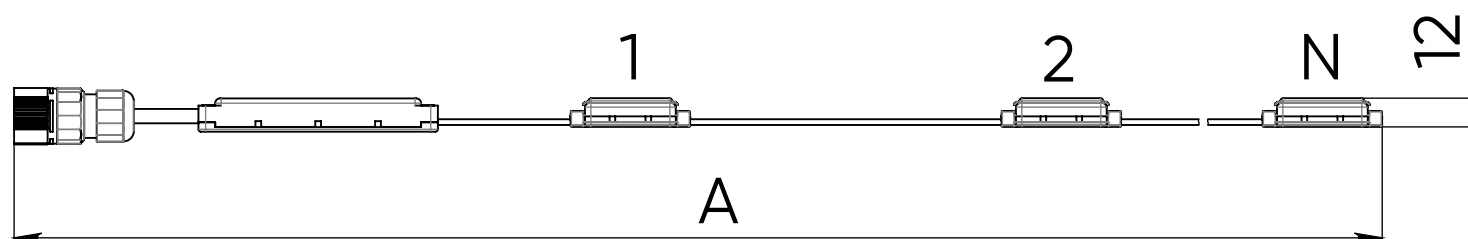

Различные возможности монтажа

Гирлянда IntiDOT может быть установлена непосредственно на поверхность или встроена в кабель-канал

Управление по DMX-512

Каждый пиксель управляется индивидуально по стандартному протоколу DMX-512.

Источник света	светодиоды Nichia (Япония) мультичип
Цвет излучения	полноцветный
Общий световой поток (1 точка / 50 точек)	без линзы: 48 лм / 2400 лм с линзой: 36 лм / 1800 лм
Потребляемая мощность (1 точка / 50 точек)	2 Вт / 81 Вт
Напряжение питания	24 V DC
Степень защиты	IP65
Климатическое исполнение	У1
Температура эксплуатации	-40°C ... +45°C
Срок службы	не менее 50 000 часов
Управление	DMX-512
Габариты (1 точка)	50x30x12 мм
Вес (50 точек с шагом 200 мм)	1,5 кг
Монтаж светильника	накладной монтаж или установка в профиль
Кастомизация	индивидуальный узел крепления; кастомизированное расстояние между точками и количество точек в гирлянде; монохромное управляемое исполнение

	min	max
N	1	50
A	250	25250
B	150	500
C	150	25000

СХЕМА ПОДКЛЮЧЕНИЯ IntiDOT

I N T I L E D

РЕАЛИЗОВАННЫЕ ПРОЕКТЫ

INTILED

ТРК «ЛЕТО»

Санкт-Петербург

РЕАЛИЗОВАННЫЕ ПРОЕКТЫ