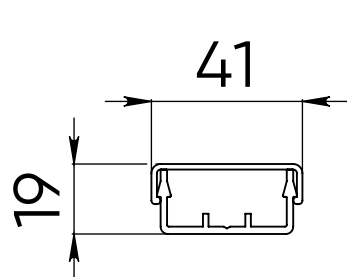

Источник света	светодиоды Nichia (Япония) мультичип
Цвет излучения	полноцветный
Общий световой поток (1 точка / 50 точек)	без линзы: 48 лм / 2400 лм с линзой: 36 лм / 1800 лм
Потребляемая мощность (1 точка / 50 точек)	2 Вт / 81 Вт
Напряжение питания	24 V DC
Степень защиты	IP65
Климатическое исполнение	У1
Температура эксплуатации	-40°C ... +45°C
Срок службы	не менее 50 000 часов
Управление	DMX-512
Габариты (1 точка)	50x30x12 мм
Вес (50 точек с шагом 200 мм)	1,5 кг
Монтаж светильника	накладной монтаж или установка в профиль
Кастомизация	индивидуальный узел крепления; кастомизированное расстояние между точками и количество точек в гирлянде; монохромное управляемое исполнение