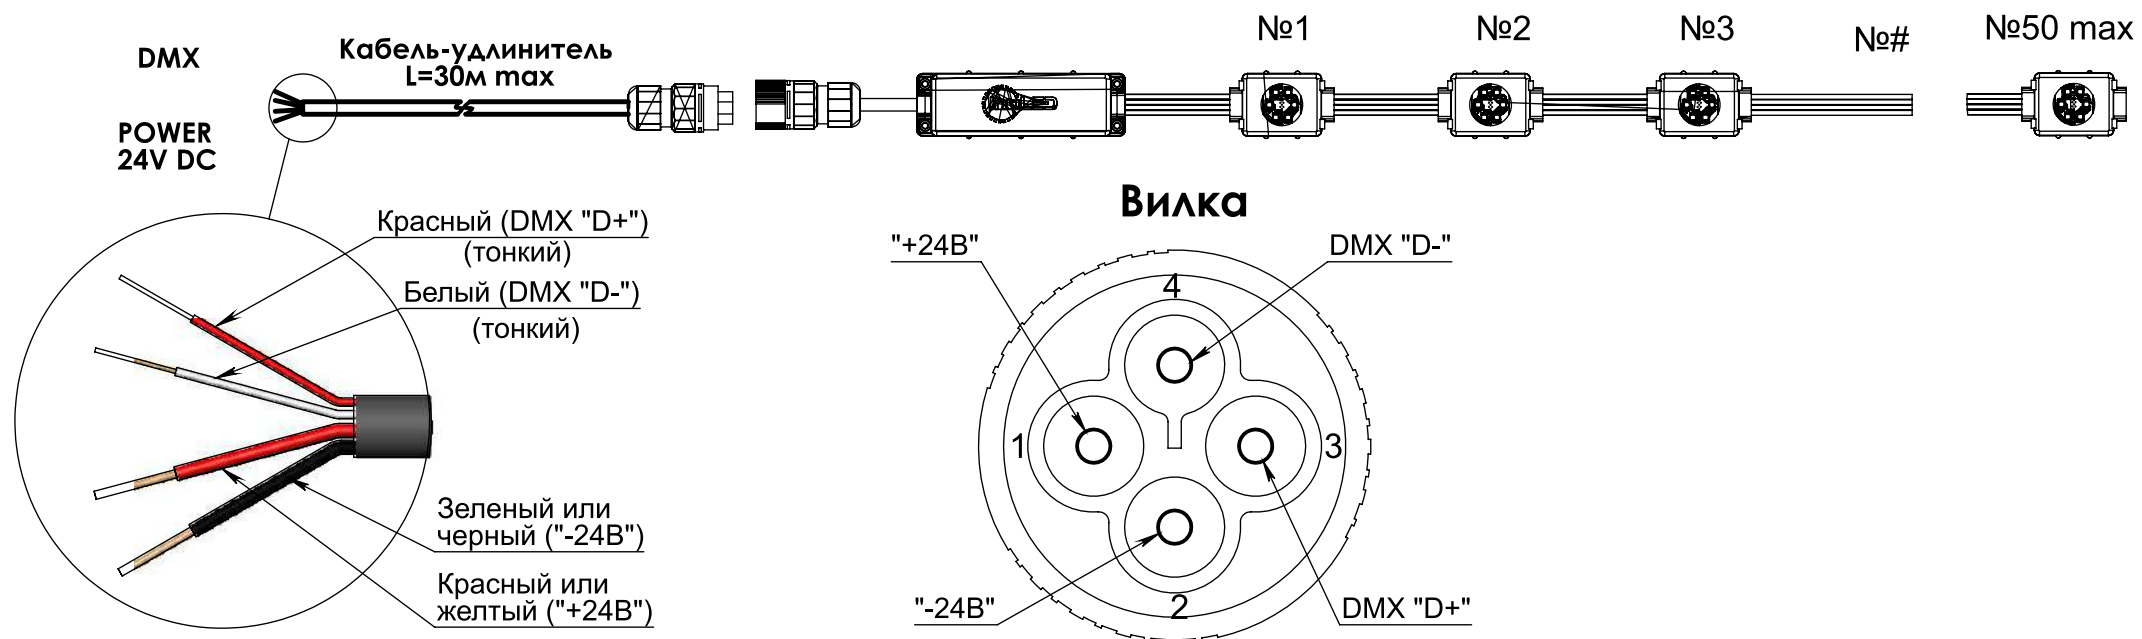

Различные возможности монтажа

Гирлянда IntiDOT может быть установлена непосредственно на поверхность или встроена в кабель-канал

Управление по DMX-512

Каждый пиксель управляется индивидуально по стандартному протоколу DMX-512.

Система может использоваться как самостоятельно, так и совместно с другими DMX-управляемыми приборами (например, вместе с прожекторами или линейными светильниками)

Длительный срок службы

Степень защиты IP65 (IP67 для драйвера) обеспечивает длительный срок службы (не менее 50 000 часов) в широких температурных диапазонах от -40°C ... $+45^{\circ}\text{C}$

Источник света	светодиоды Nichia (Япония) мультичип
Цвет излучения	полноцветный
Общий световой поток (1 точка / 50 точек)	без линзы: 48 лм / 2400 лм с линзой: 36 лм / 1800 лм
Потребляемая мощность (1 точка / 50 точек)	2 Вт / 81 Вт
Напряжение питания	24 V DC
Степень защиты	IP65
Климатическое исполнение	У1
Температура эксплуатации	-40°C ... +45°C
Срок службы	не менее 50 000 часов
Управление	DMX-512
Габариты (1 точка)	50x30x12 мм
Вес (50 точек с шагом 200 мм)	1,5 кг
Монтаж светильника	накладной монтаж или установка в профиль
Кастомизация	индивидуальный узел крепления; кастомизированное расстояние между точками и количество точек в гирлянде; монохромное управляемое исполнение

	min	max
N	1	50
A	250	25250
B	150	500
C	150	25000

СХЕМА ПОДКЛЮЧЕНИЯ IntiDOT

I N T I L E D

РЕАЛИЗОВАННЫЕ ПРОЕКТЫ

INTILED

ТРК «ЛЕТО»

Санкт-Петербург

РЕАЛИЗОВАННЫЕ ПРОЕКТЫ