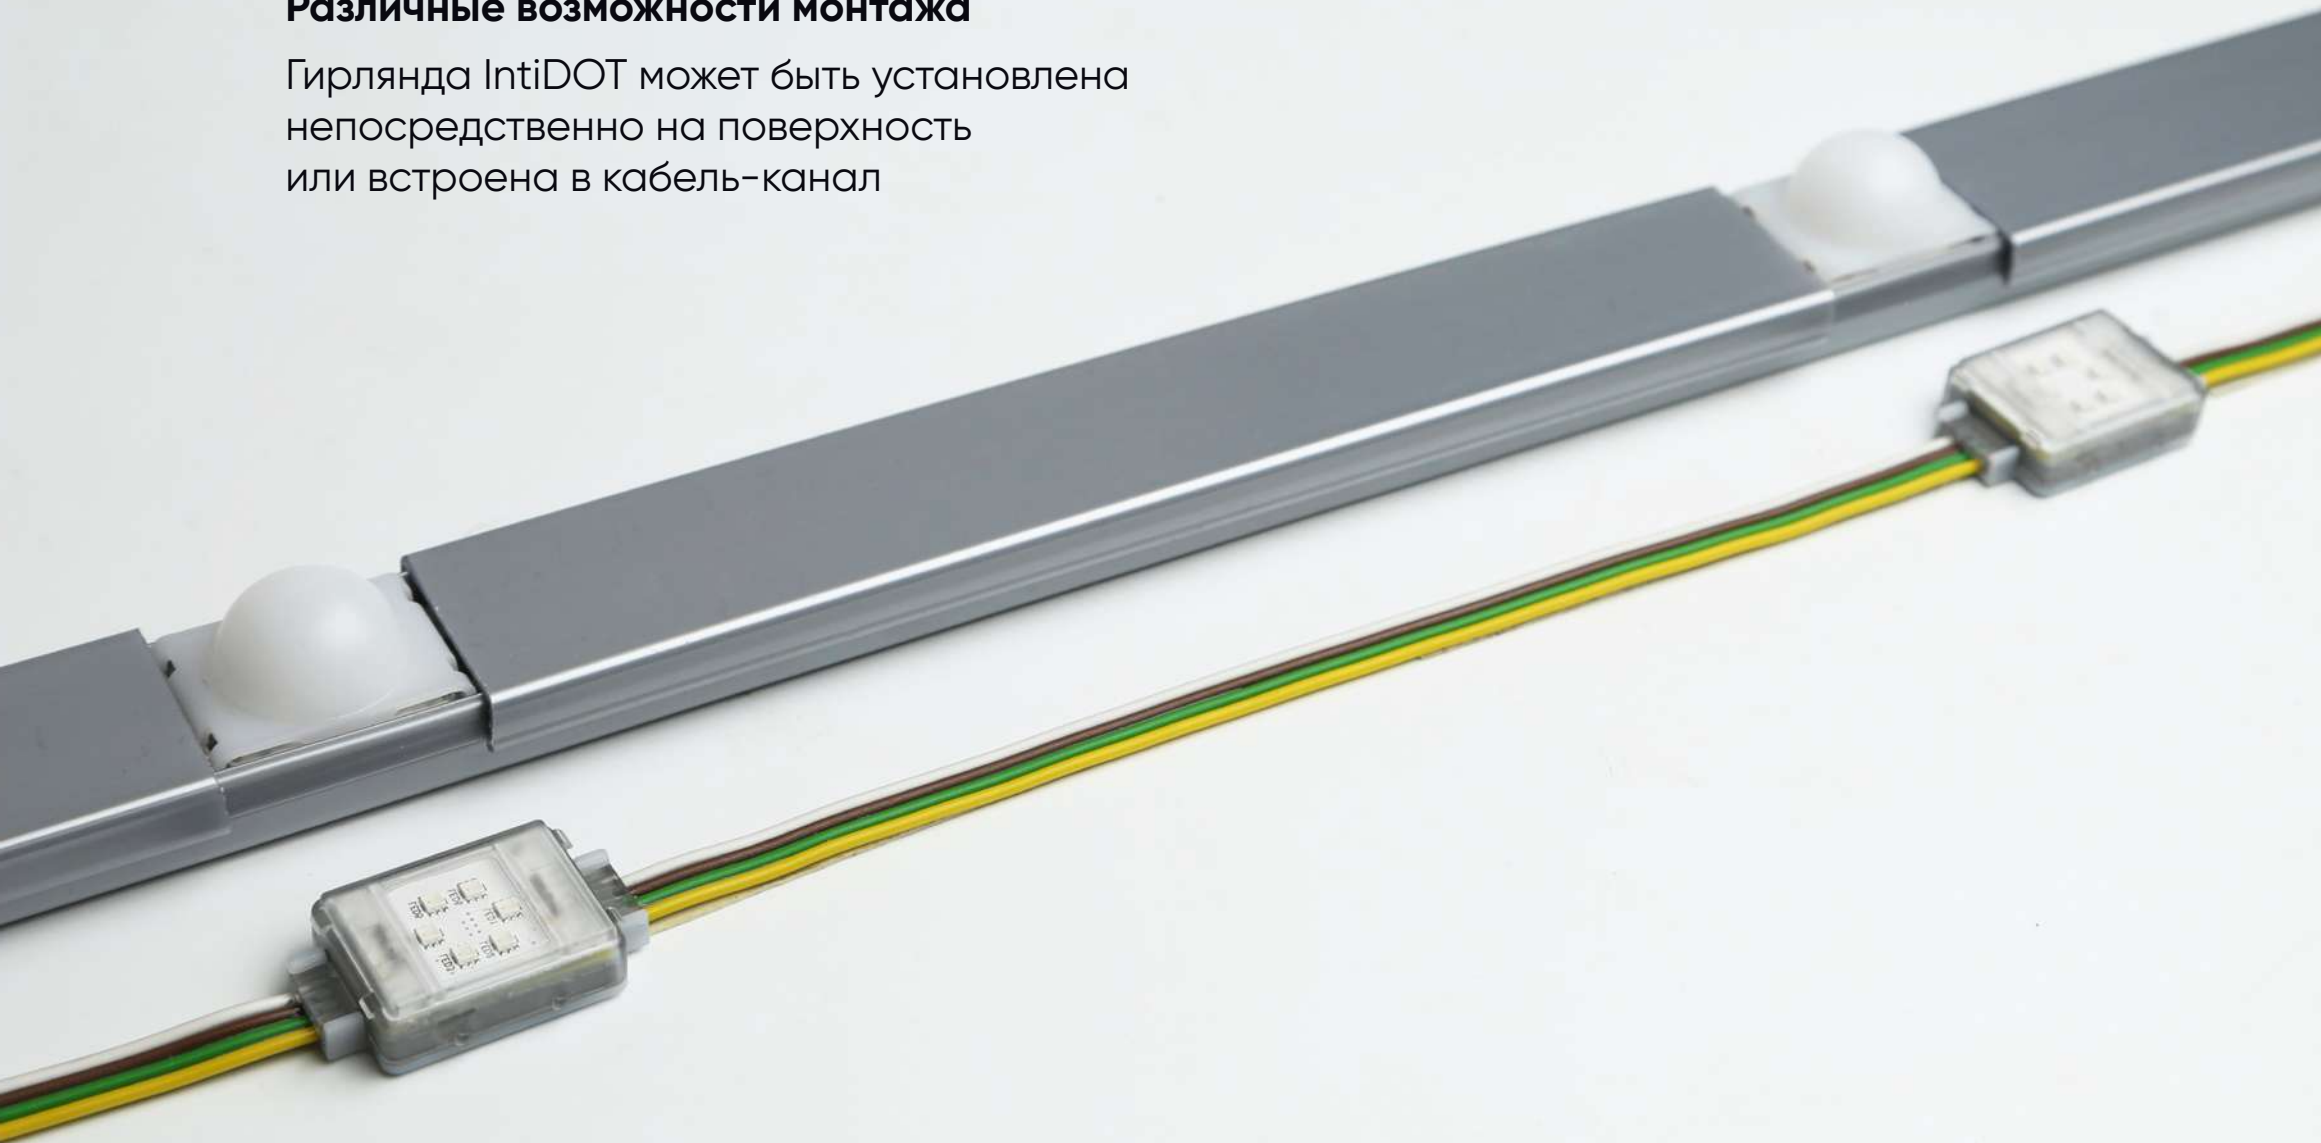

IntiDOT

INTILED

Лёгкая в установке медиафасадная система с точками высокой яркости и широкими возможностями для настройки

Дополнительные рассеивающие линзы

Дополнительные поликарбанатные
рассеиватели с УФ-стабилизатором
увеличивают угол обзора до 180°

Различные возможности монтажа

Гирлянда IntiDOT может быть установлена непосредственно на поверхность или встроена в кабель-канал

Управление по DMX-512

Каждый пиксель управляется индивидуально по стандартному протоколу DMX-512.

Система может использоваться как самостоятельно, так и совместно с другими DMX-управляемыми приборами (например, вместе с прожекторами или линейными светильниками)

Длительный срок службы

Степень защиты IP65 (IP67 для драйвера) обеспечивает длительный срок службы (не менее 50 000 часов) в широких температурных диапазонах от -40°C ... $+45^{\circ}\text{C}$

Источник света	светодиоды Nichia (Япония) мультичип
Цвет излучения	полноцветный
Общий световой поток (1 точка / 50 точек)	без линзы: 48 лм / 2400 лм с линзой: 36 лм / 1800 лм
Потребляемая мощность (1 точка / 50 точек)	2 Вт / 81 Вт
Напряжение питания	24 V DC
Степень защиты	IP65
Климатическое исполнение	У1
Температура эксплуатации	-40°C ... +45°C
Срок службы	не менее 50 000 часов
Управление	DMX-512
Габариты (1 точка)	50x30x12 мм
Вес (50 точек с шагом 200 мм)	1,5 кг
Монтаж светильника	накладной монтаж или установка в профиль
Кастомизация	индивидуальный узел крепления; кастомизированное расстояние между точками и количество точек в гирлянде; монохромное управляемое исполнение