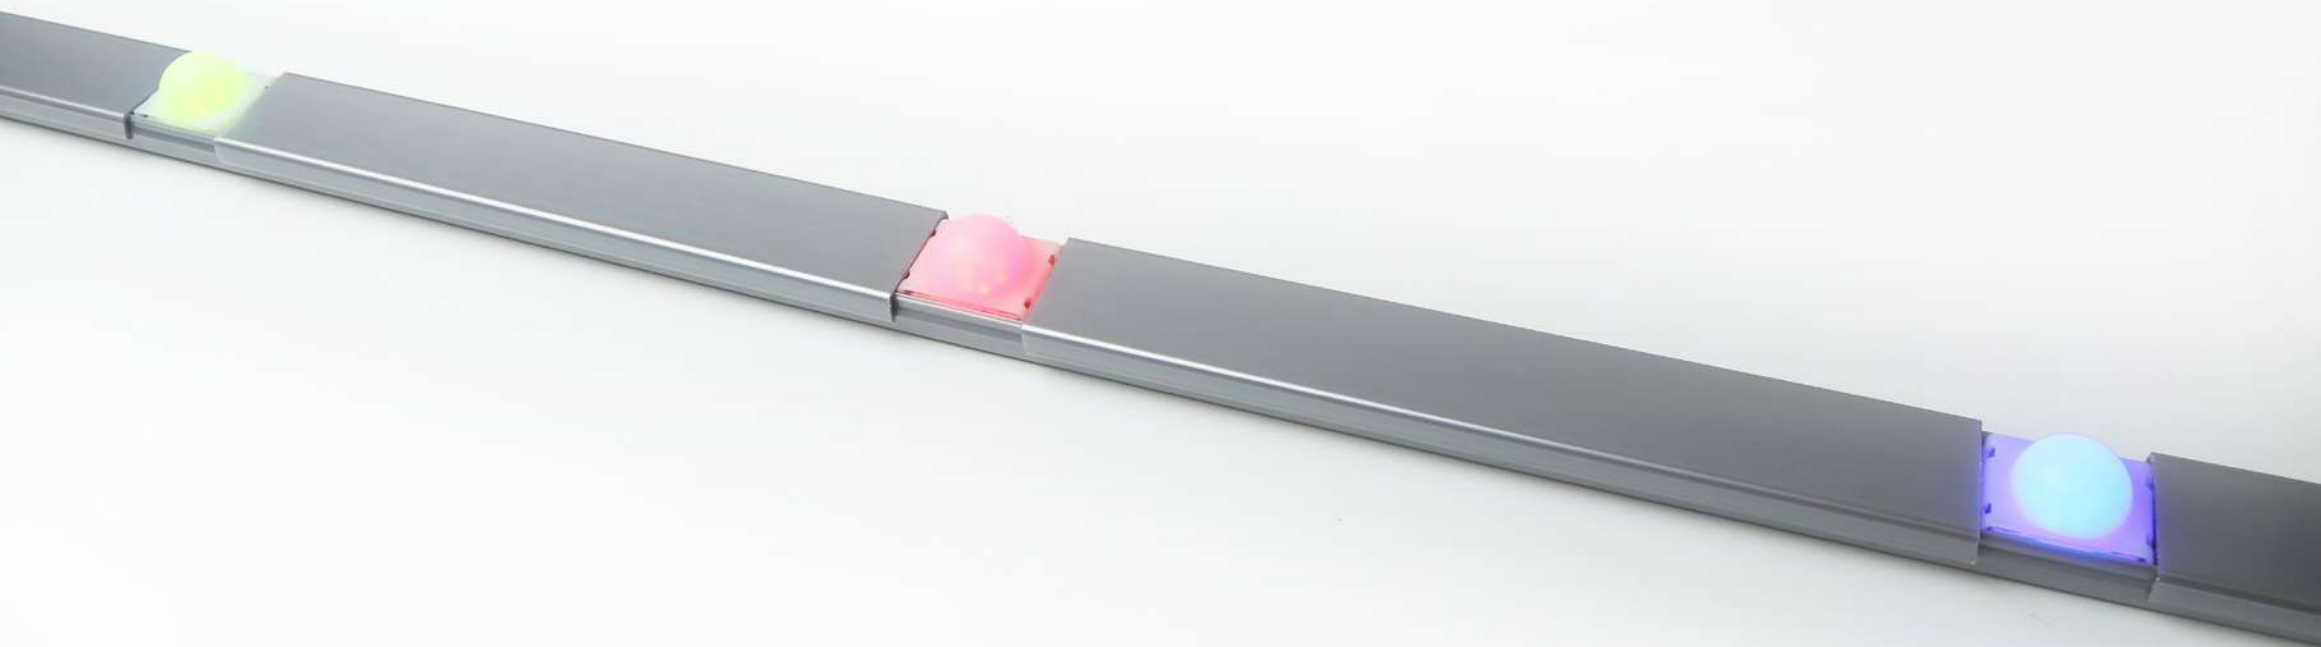

IntiDOT

INTILED

Лёгкая в установке медиафасадная система с точками высокой яркости и широкими возможностями для настройки

Дополнительные рассеивающие линзы

Дополнительные поликарбанатные
рассеиватели с УФ-стабилизатором
увеличивают угол обзора до 180°

Различные возможности монтажа

Гирлянда IntiDOT может быть установлена непосредственно на поверхность или встроена в кабель-канал

Управление по DMX-512

Каждый пиксель управляется индивидуально по стандартному протоколу DMX-512.

Система может использоваться как самостоятельно, так и совместно с другими DMX-управляемыми приборами (например, вместе с прожекторами или линейными светильниками)

Длительный срок службы

Степень защиты IP65 (IP67 для драйвера) обеспечивает длительный срок службы (не менее 50 000 часов) в широких температурных диапазонах от -40°C ... $+45^{\circ}\text{C}$

Источник света	светодиоды Nichia (Япония) мультичип
Цвет излучения	полноцветный
Общий световой поток (1 точка / 50 точек)	без линзы: 48 лм / 2400 лм с линзой: 36 лм / 1800 лм
Потребляемая мощность (1 точка / 50 точек)	2 Вт / 81 Вт
Напряжение питания	24 V DC
Степень защиты	IP65
Климатическое исполнение	У1
Температура эксплуатации	-40°C ... +45°C
Срок службы	не менее 50 000 часов
Управление	DMX-512
Габариты (1 точка)	50x30x12 мм
Вес (50 точек с шагом 200 мм)	1,5 кг
Монтаж светильника	накладной монтаж или установка в профиль
Кастомизация	индивидуальный узел крепления; кастомизированное расстояние между точками и количество точек в гирлянде; монохромное управляемое исполнение