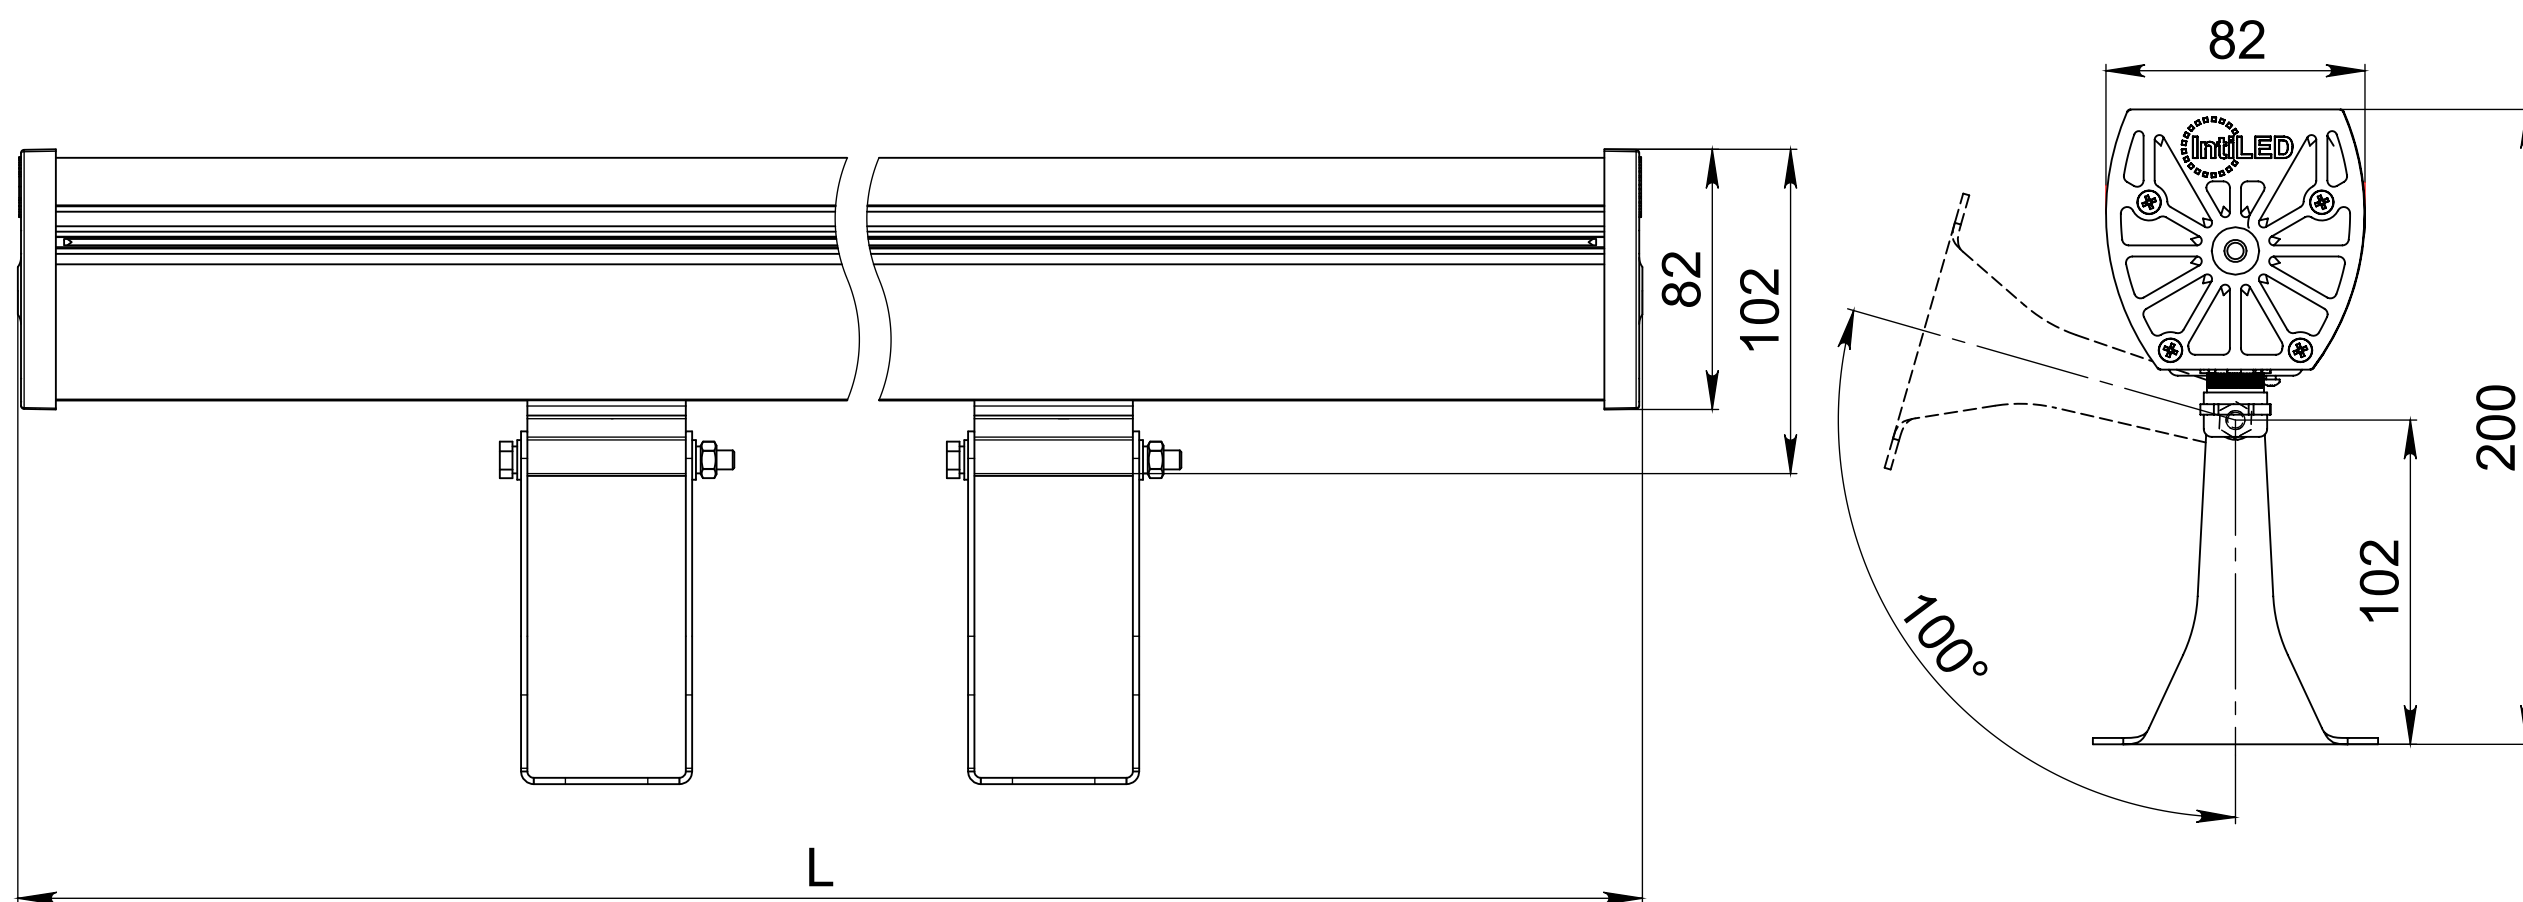

# IntiLINE luminaire dimensional drawing

Nominal length	L (white), mm	L (RGB, RGBW), mm
30	362	356
60	682	672
100	1002	987
130	1334	1302
160	1654	-