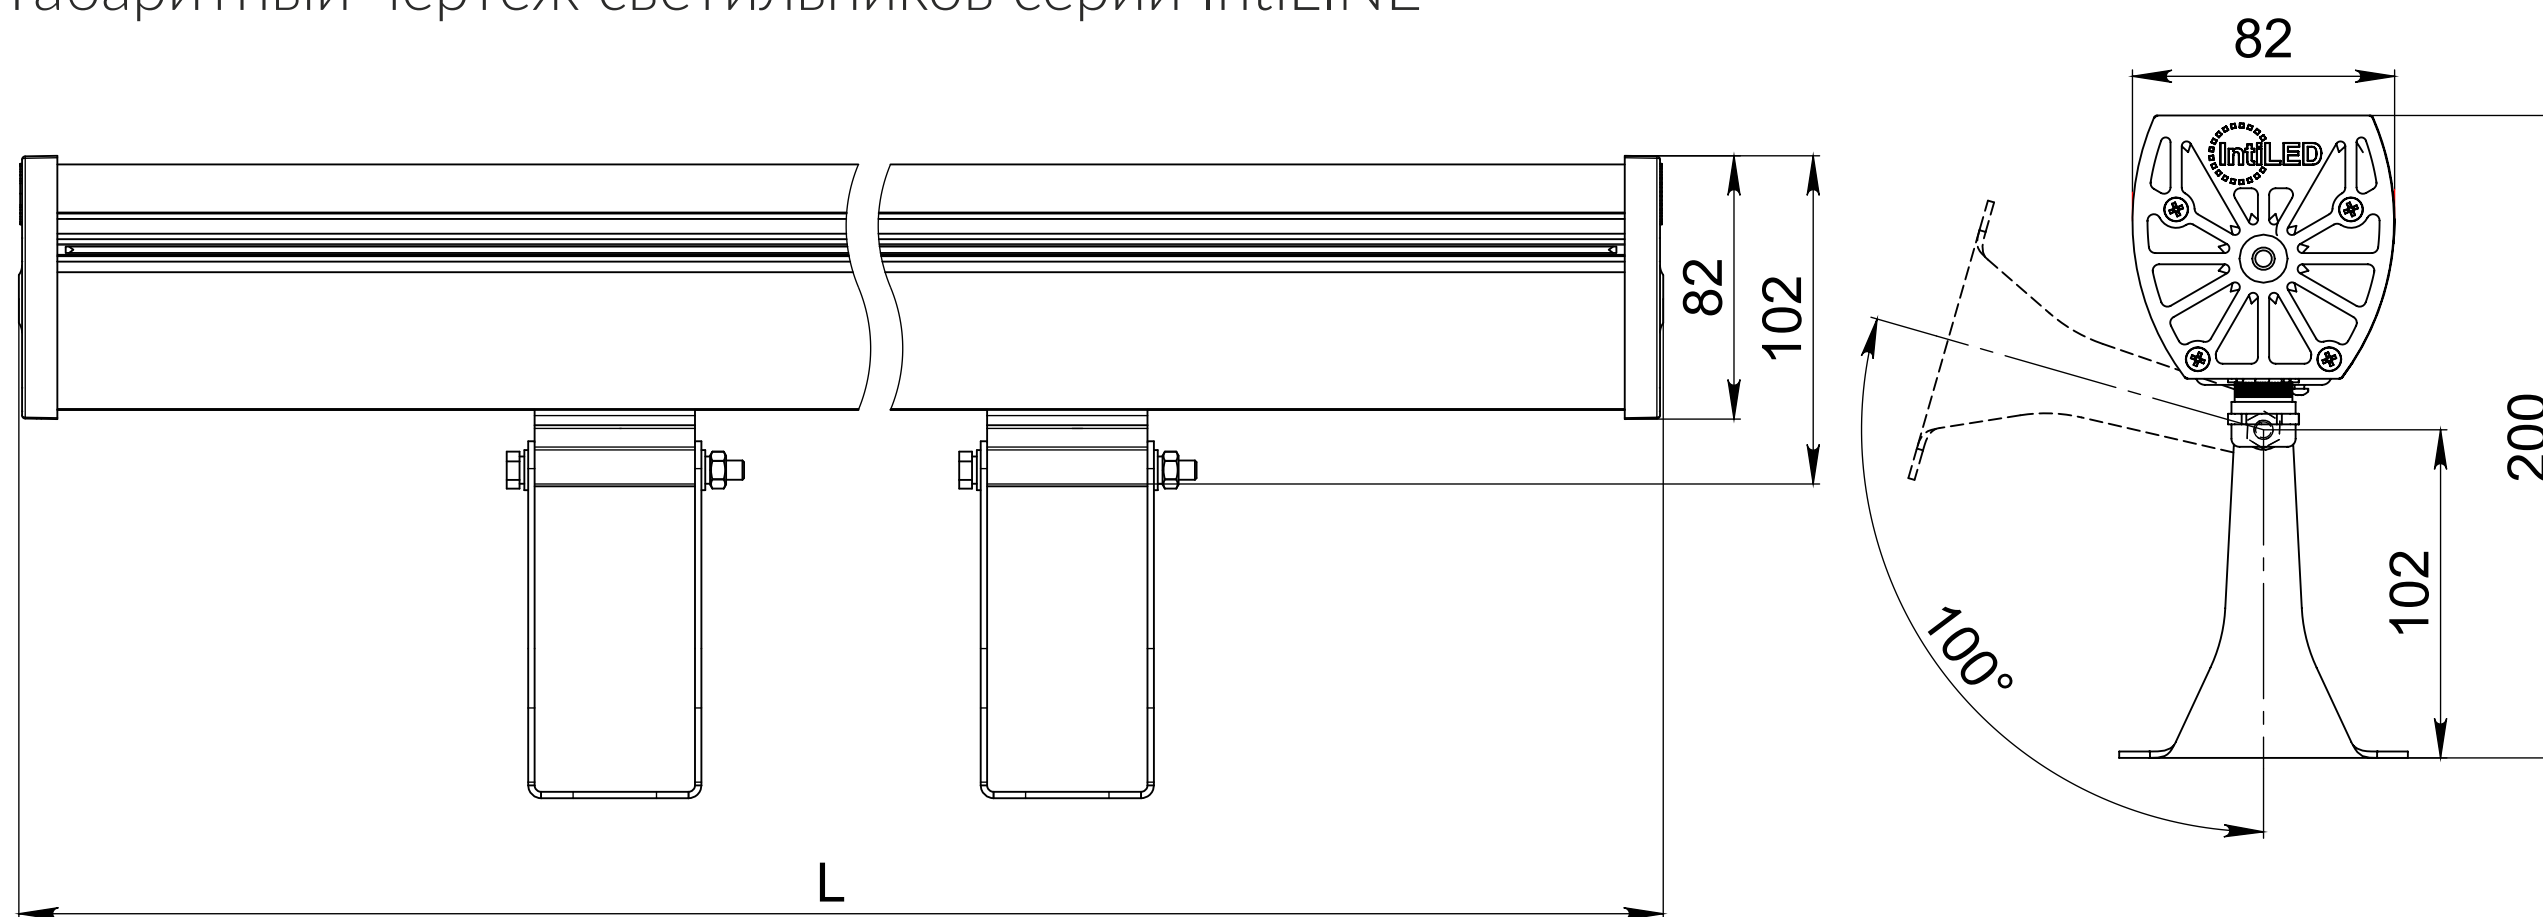

Габаритный чертеж светильников серии IntiLINE

Условная длина	L (белые), мм	L (RGB, RGBW), мм
30	362	356
60	682	672
100	1002	987
130	1334	1302
160	1654	-