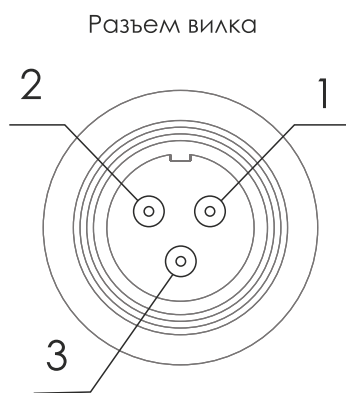

Схема подключения светильников серии IntiPOINT

N	Цвет провода	Вход/Выход
1	коричневый	+24 V
2	синий	DATA
3	желто-зеленый	-24 V