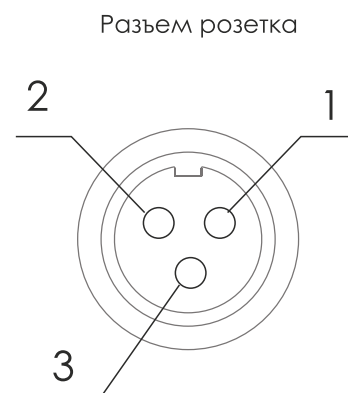

Схема подключения светильников серии IntiPOINT

N	Цвет провода	Вход/Выход
1	коричневый	+24 V
2	синий	DATA
3	желто-зеленый	-24 V