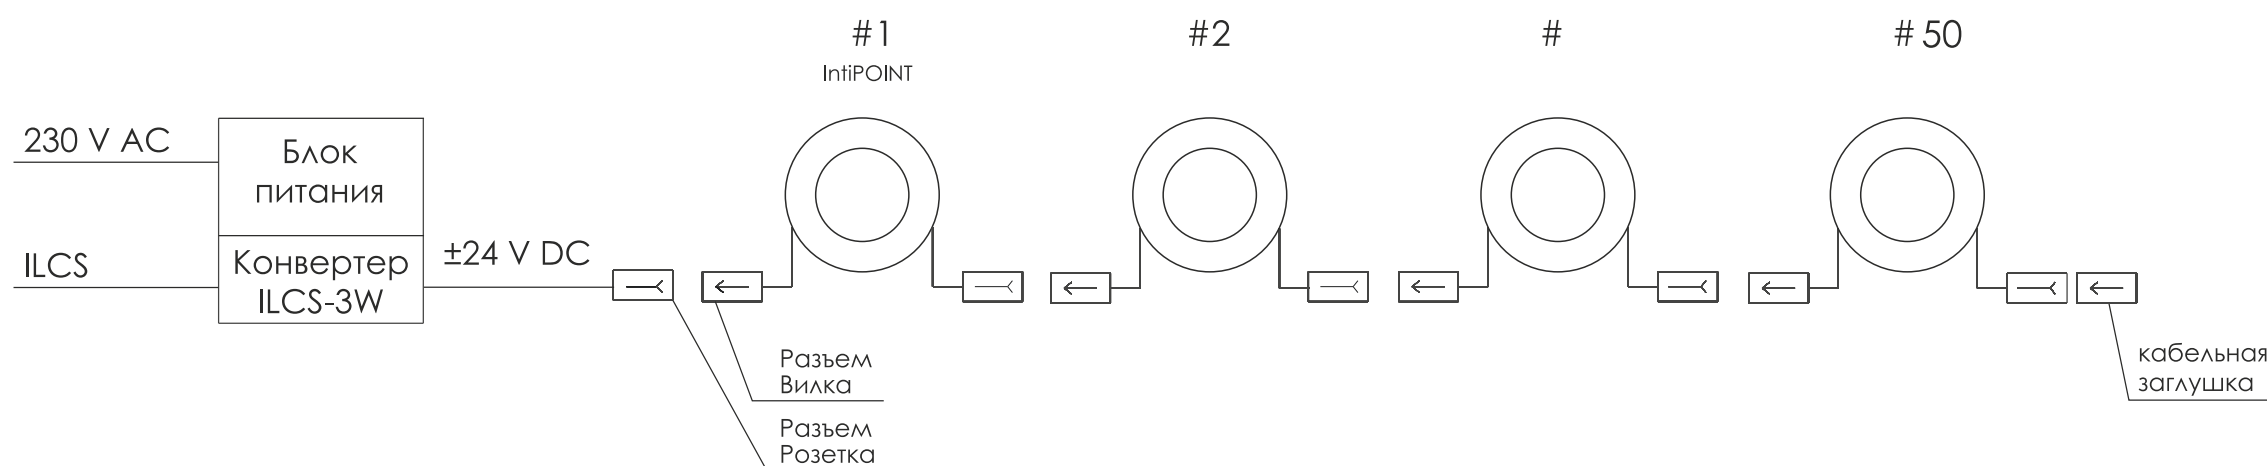

Схема подключения светильников серии IntiPOINT

N	Цвет провода	Вход/Выход
1	коричневый	+24 V
2	синий	DATA
3	желто-зеленый	-24 V