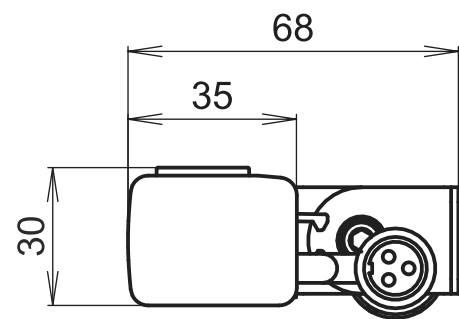

# IntiSLIM luminaire dimensional drawing

Nominal length	A, mm	B, mm	C, mm
30	650	305	85
60	950	604	350
90	1250	903	600
120	1550	1202	900