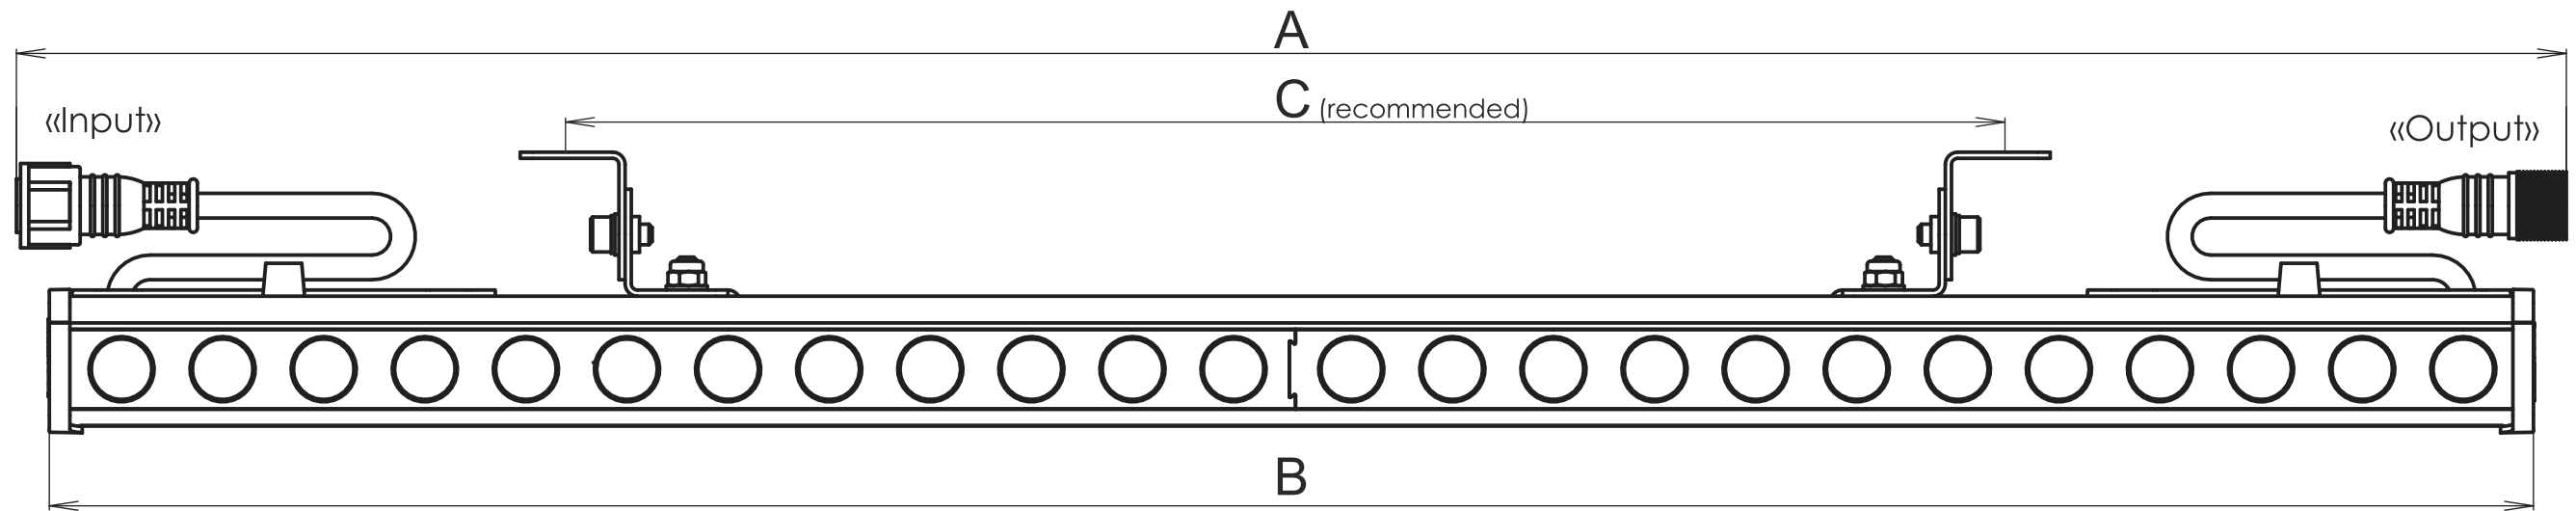

# IntiSLIM luminaire dimensional drawing

Nominal length	A, mm	B, mm	C, mm
30	650	305	85
60	950	604	350
90	1250	903	600
120	1550	1202	900