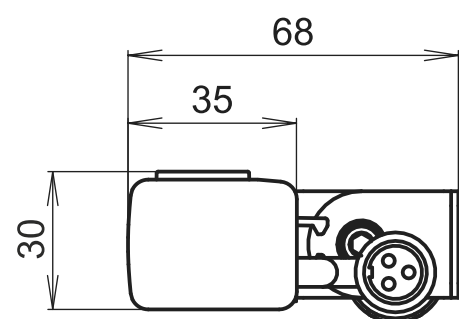

Габаритный чертеж светильников серии IntiSLIM

Условная длина	A, мм	B, мм	C, мм
30	650	305	85
60	950	604	350
90	1250	903	600
120	1550	1202	900