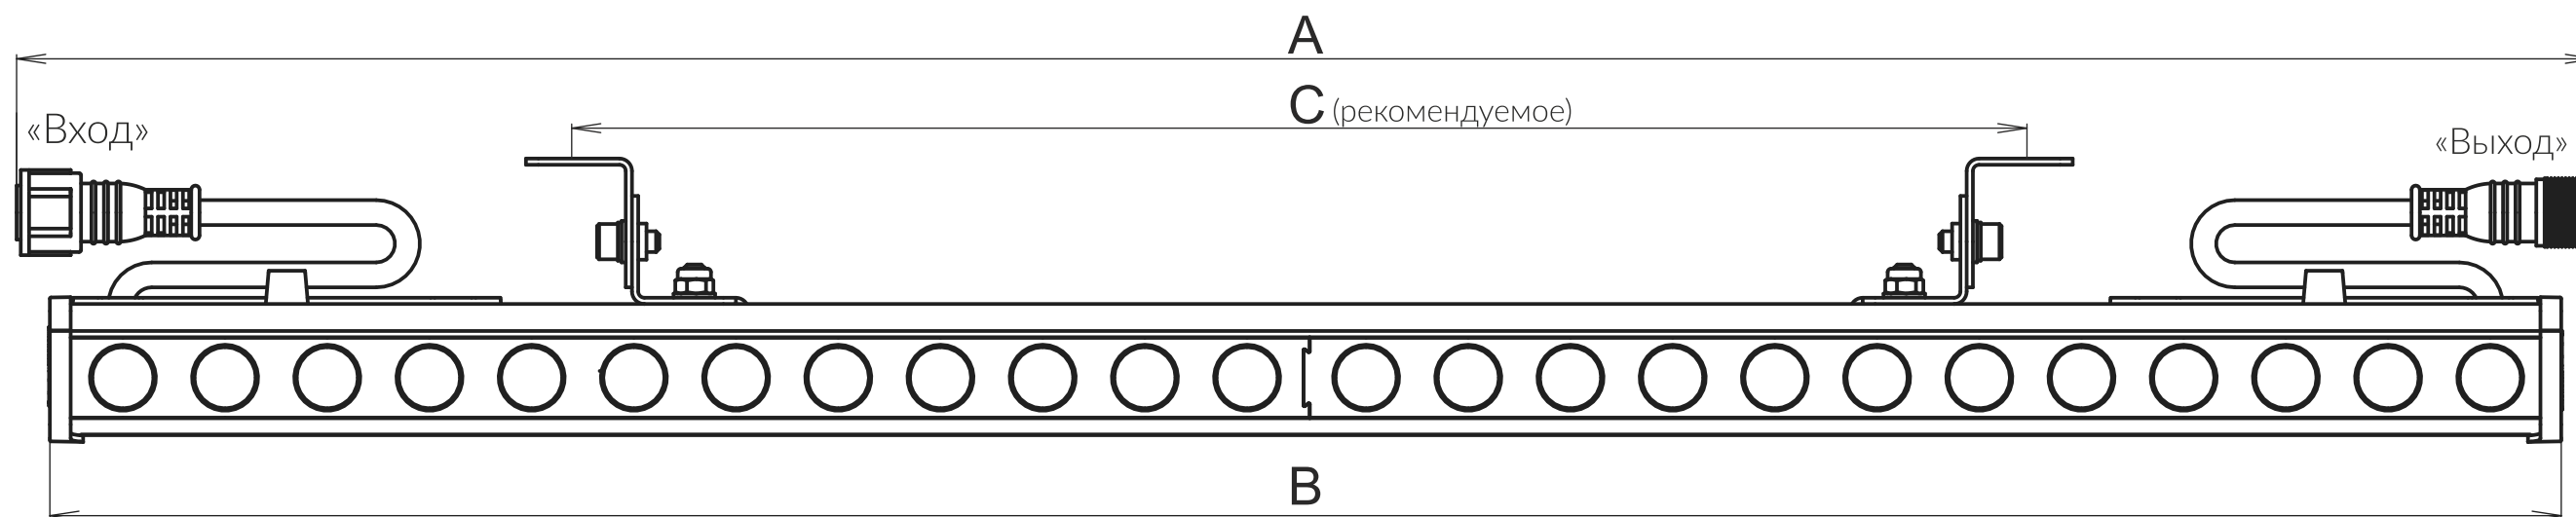

Габаритный чертеж светильников серии IntiSLIM

Условная длина	A, мм	B, мм	C, мм
30	650	305	85
60	950	604	350
90	1250	903	600
120	1550	1202	900