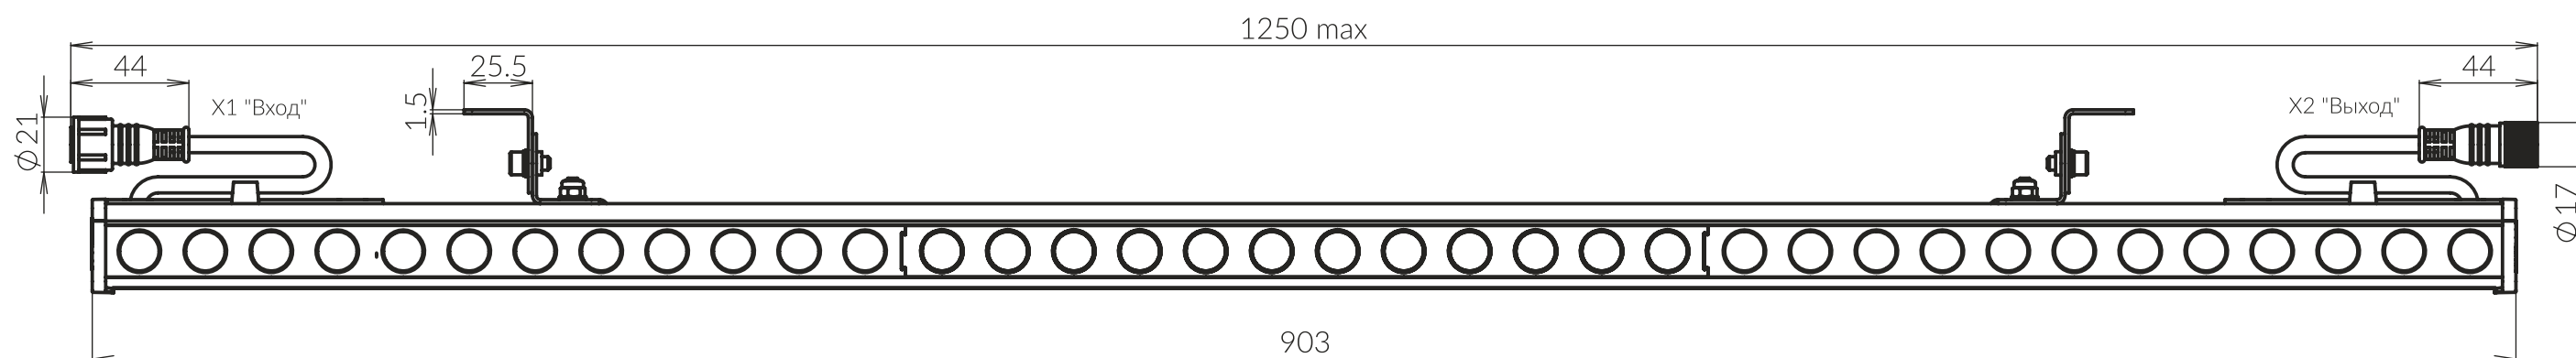

# Габаритный чертеж светильников серии IntiSLIM (условная длина 90)

Вид справа