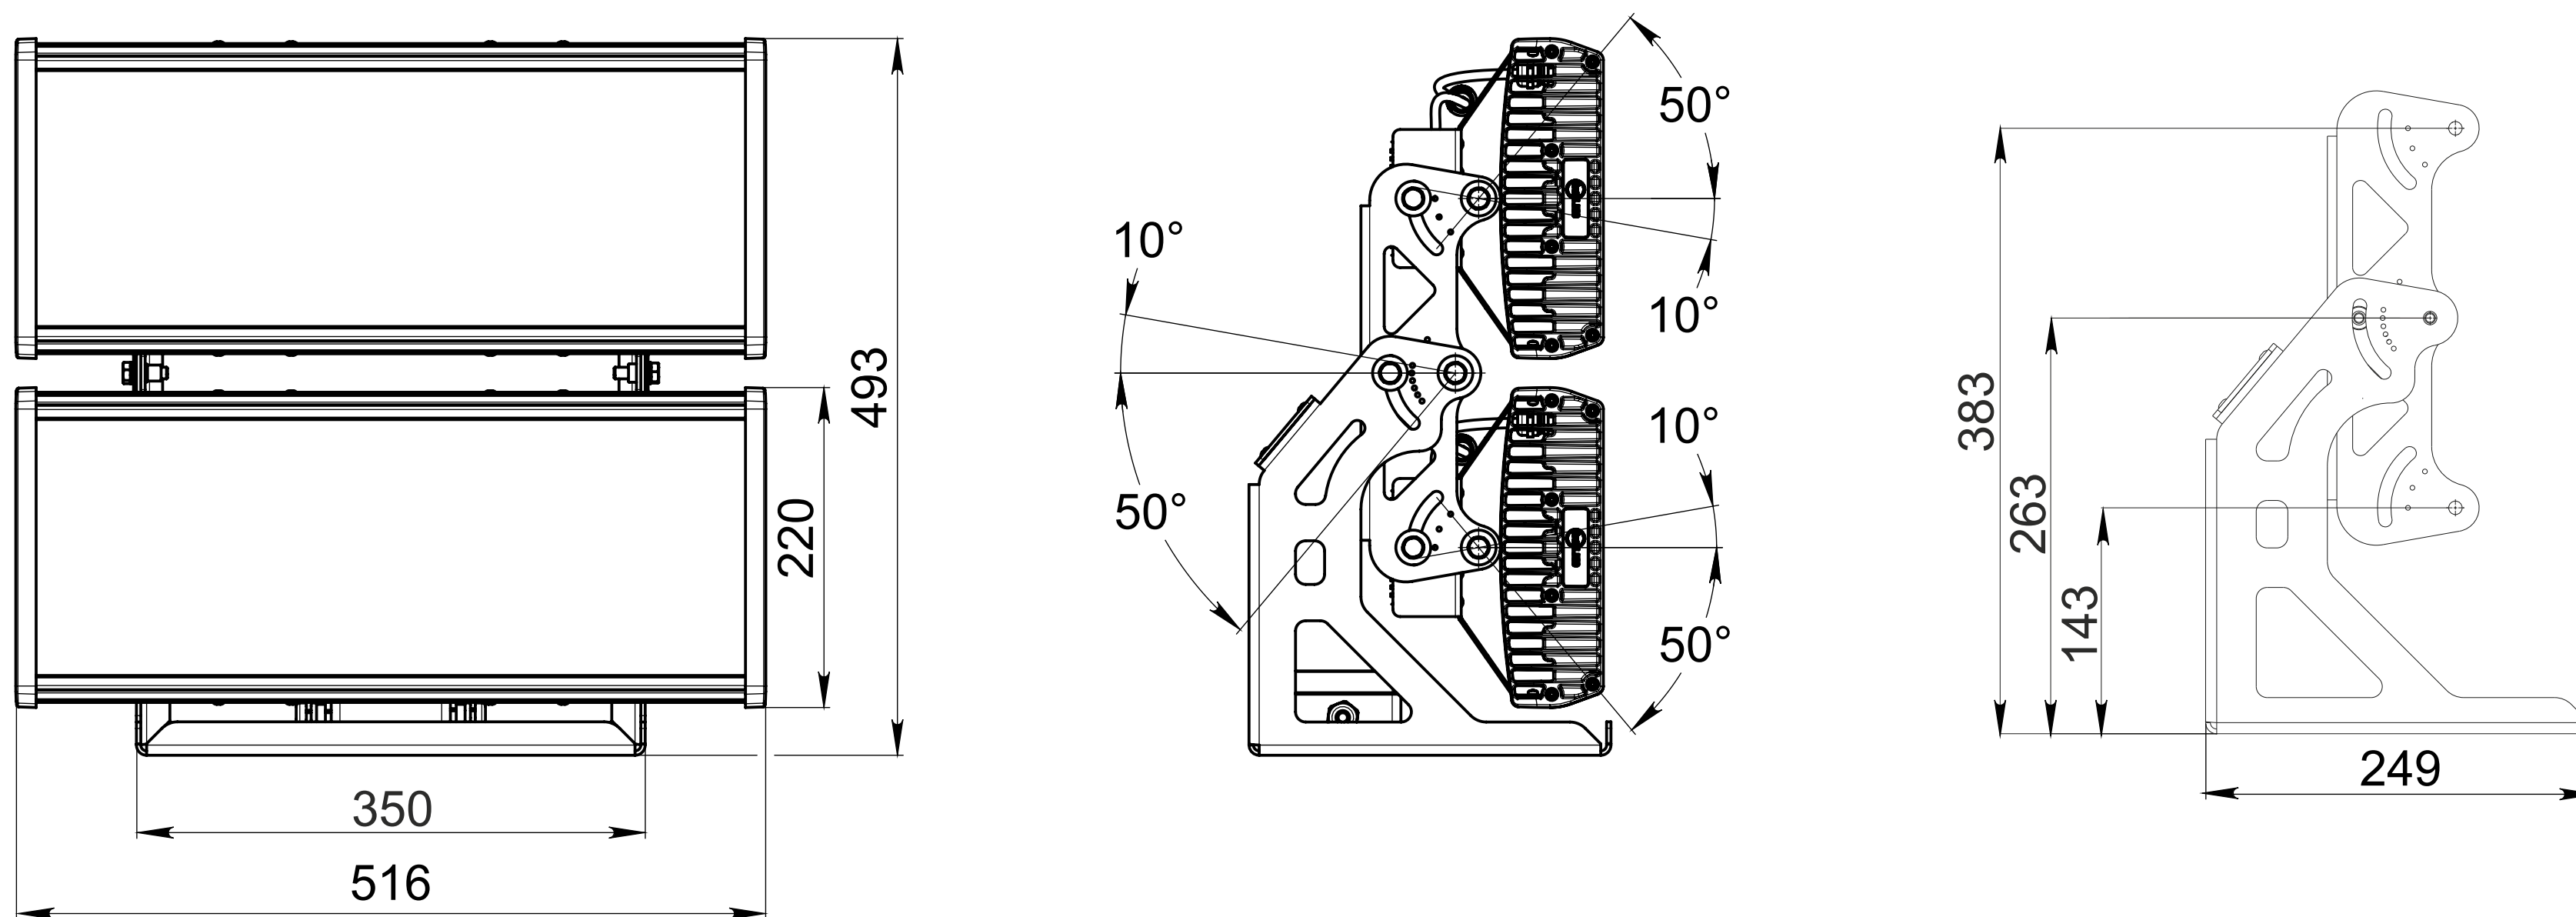

Габаритный чертеж светильников серии IntiSTARK big-block белого цвета свечения

Габаритный чертеж цветодинамических светильников серии IntiSTARK big-block