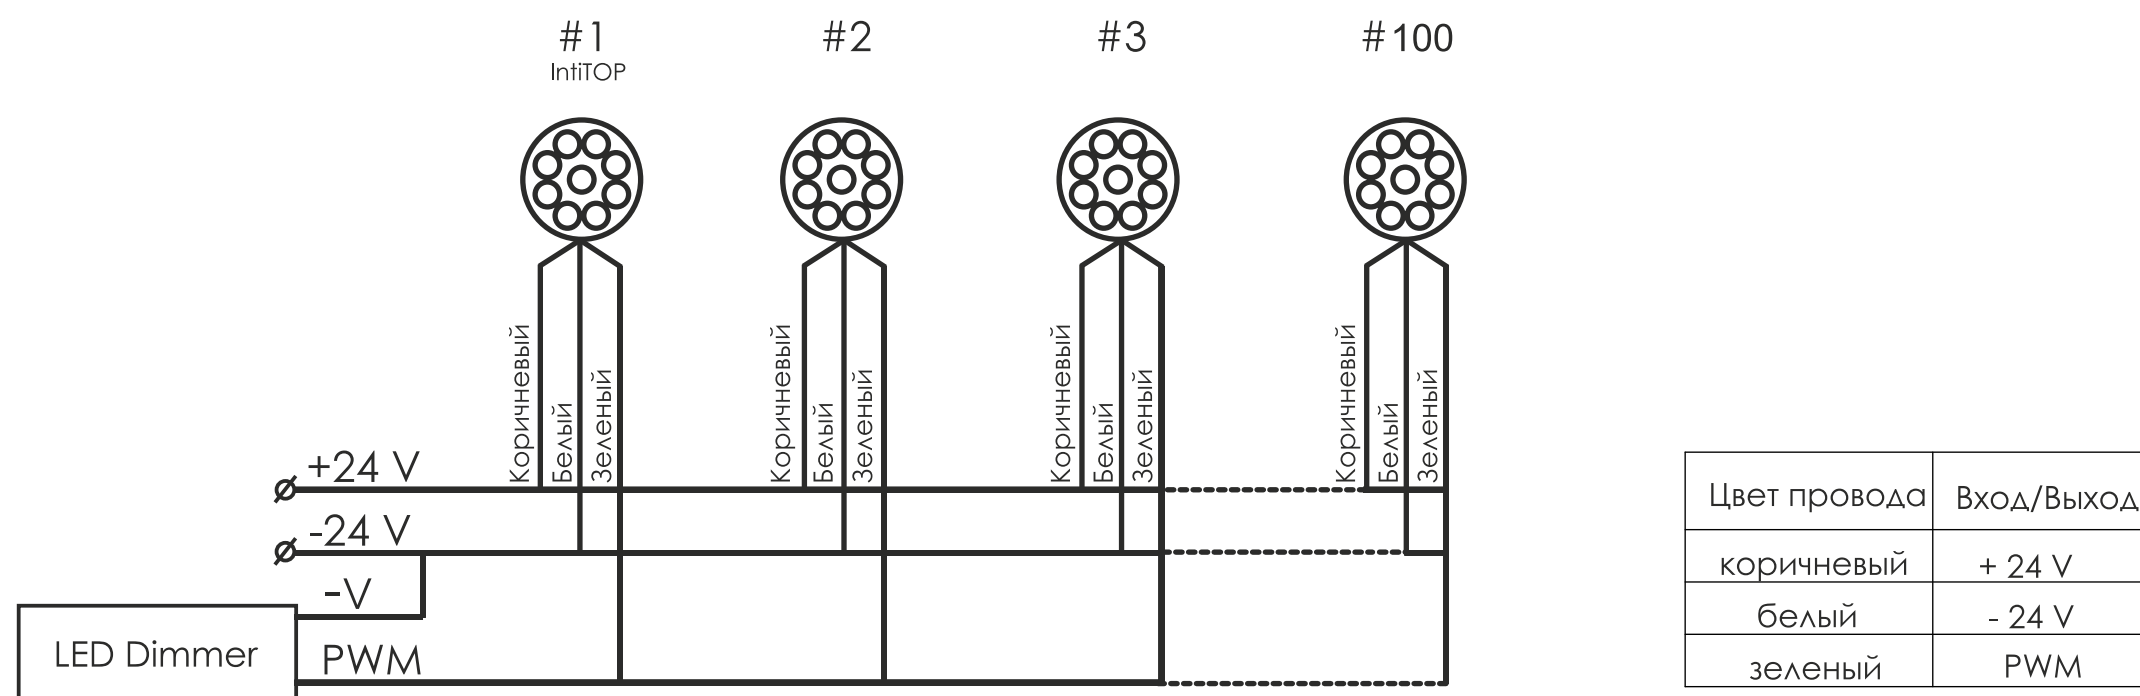

## Схема подключения диммируемых светильников серии IntiTOP

Примечание: если не используется управление яркостью «PWM», зеленый провод не подключается (изолируется)

## Схема подключения светильников серии IntiTOP с управлением