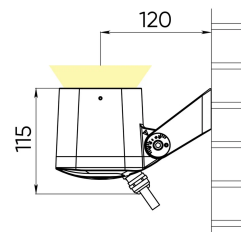

## Расшифровка доп. параметров

- (111) - Исполнение с внутренним аксессуаром тип1 (для средней и узкой оптики), выводом кабеля 1 м;
- (H111) - Исполнение с внутренним аксессуаром (гексогональная решётка), выводом кабеля 1 м;
- (211) - Исполнение с внутренним аксессуаром тип2 (для широкой оптики), выводом кабеля 1 м;
- (311) - Исполнение с внутренним аксессуаром тип3 (для широкой оптики), выводом кабеля 1 м;
- (011) - Исполнение без внутреннего аксессуара, выводом кабеля 1 м.