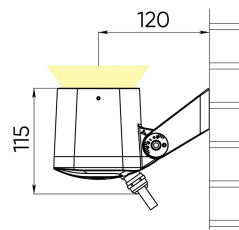

Расшифровка доп. параметров

- (111) - Исполнение с внутренним аксессуаром тип1 (для средней и узкой оптики), выводом кабеля 1 м;
- (Н111) - Исполнение с внутренним аксессуаром (гексогональная решётка), выводом кабеля 1 м;
- (211) - Исполнение с внутренним аксессуаром тип2 (для широкой оптики), выводом кабеля 1 м;
- (311) - Исполнение с внутренним аксессуаром тип2 (для широкой оптики), выводом кабеля 1 м;
- (011) - Исполнение с внутренним аксессуаром тип2 (для широкой оптики), выводом кабеля 1 м.