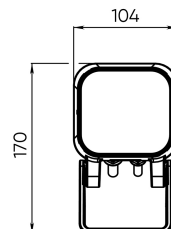

Расшифровка доп. параметров

- (111) - Исполнение с внутренним аксессуаром тип1 (для средней и узкой оптики), выводом кабеля 1 м;
- (Н111) - Исполнение с внутренним аксессуаром (гексогональная решётка), выводом кабеля 1 м;
- (211) - Исполнение с внутренним аксессуаром тип2 (для широкой оптики), выводом кабеля 1 м;
- (311) - Исполнение с внутренним аксессуаром тип3 (для широкой оптики), выводом кабеля 1 м;
- (011) - Исполнение без внутреннего аксессуара, выводом кабеля 1 м.