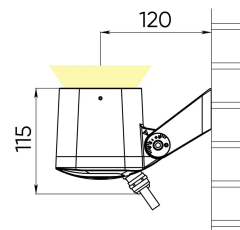

## Расшифровка доп. параметров

- (111) - Исполнение с внутренним аксессуаром тип1 (для средней и узкой оптики), выводом кабеля 1 м;
- (H111) - Исполнение с внутренним аксессуаром (гексогональная решётка), выводом кабеля 1 м;
- (211) - Исполнение с внутренним аксессуаром тип2 (для широкой оптики), выводом кабеля 1 м;
- (311) - Исполнение с внутренним аксессуаром тип3 (для широкой оптики), выводом кабеля 1 м;
- (011) - Исполнение без внутреннего аксессуара, выводом кабеля 1 м.