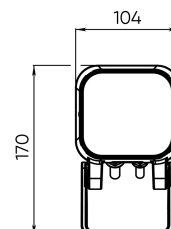

## Расшифровка доп. параметров

- (111) - Исполнение с внутренним аксессуаром тип1 (для средней и узкой оптики), выводом кабеля 1 м;
- (H111) - Исполнение с внутренним аксессуаром (гексогональная решётка), выводом кабеля 1 м;
- (211) - Исполнение с внутренним аксессуаром тип2 (для широкой оптики), выводом кабеля 1 м;
- (311) - Исполнение с внутренним аксессуаром тип3 (для широкой оптики), выводом кабеля 1 м;
- (011) - Исполнение без внутреннего аксессуара, выводом кабеля 1 м.