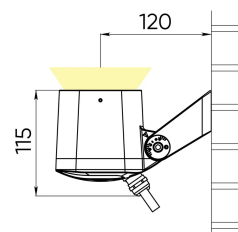

## Расшифровка доп. параметров

- (111) - Исполнение с внутренним аксессуаром тип1 (для средней и узкой оптики), выводом кабеля 1 м;
- (H111) - Исполнение с внутренним аксессуаром (гексогональная решётка), выводом кабеля 1 м;
- (211) - Исполнение с внутренним аксессуаром тип2 (для широкой оптики), выводом кабеля 1 м;
- (311) - Исполнение с внутренним аксессуаром тип3 (для широкой оптики), выводом кабеля 1 м;
- (011) - Исполнение без внутреннего аксессуара, выводом кабеля 1 м.