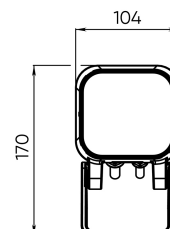

Расшифровка доп. параметров

- (111) - Исполнение с внутренним аксессуаром тип1 (для средней и узкой оптики), выводом кабеля 1 м;
- (Н111) - Исполнение с внутренним аксессуаром (гексагональная решётка), выводом кабеля 1 м;
- (211) - Исполнение с внутренним аксессуаром тип2 (для широкой оптики), выводом кабеля 1 м;
- (311) - Исполнение с внутренним аксессуаром тип2 (для широкой оптики), выводом кабеля 1 м;
- (011) - Исполнение с внутренним аксессуаром тип2 (для широкой оптики), выводом кабеля 1 м.