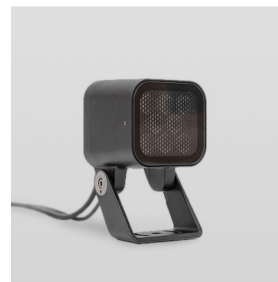

KUB

IMF8-1A-30H(111)

Применение

Прожектор малой мощности KUB разработан преимущественно для акцентирующего освещения элементов фасада. Компактные размеры позволяют размещать прожектор на колоннах, козырьках, в узких межоконных пространствах, на декоративных деталях.

Базовые цвета покраски RAL

Базовый тип покрытия муар

Цвет свечения	Янтарный
CRI	
Бин цвета	±3 нм
Оптика, градусы	30
Световой поток изделия, лм	490
Напряжение питания, В	230 AC 50 Hz
Потребляемая мощность, Вт	10
Коэффициент мощности	> 0,9
Класс защиты от поражения электрическим током	I (первый)
Степень защиты	IP66
Вид климатического исполнения по ГОСТ 15150-69	У1
Температура эксплуатации, градусы С	от -40 до +45
Устойчивость к мех. воздействиям	IK08
Управление, протоколы	On/Off
Управление, размер пикселя	
Срок службы, часы	не менее 50000
Гарантия, лет	5
Габаритные размеры, мм	104x170x115
Вес, кг	1,3

Комплект поставки светильник, упаковка, паспорт, монтажная инструкция

Монтаж

Накладной, на поворотном кронштейне.

Материалы

Корпус, кронштейн — алюминиевый литейный сплав, покрытый высококачественной порошковой краской; защитное стекло — силикатное закаленное стекло; метизы — нержавеющая сталь.