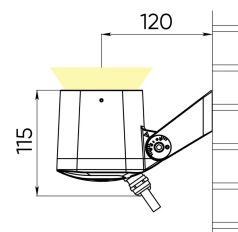

Расшифровка доп. параметров

- (111) - Исполнение с внутренним аксессуаром тип1 (для средней и узкой оптики), выводом кабеля 1 м;
- (Н111) - Исполнение с внутренним аксессуаром (гексагональная решётка), выводом кабеля 1 м;
- (211) - Исполнение с внутренним аксессуаром тип2 (для широкой оптики), выводом кабеля 1 м;
- (311) - Исполнение с внутренним аксессуаром тип2 (для широкой оптики), выводом кабеля 1 м;
- (011) - Исполнение с внутренним аксессуаром тип2 (для широкой оптики), выводом кабеля 1 м.