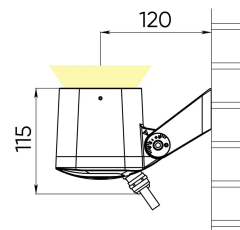

Расшифровка доп. параметров

- (111) - Исполнение с внутренним аксессуаром тип1 (для средней и узкой оптики), выводом кабеля 1 м;
- (Н111) - Исполнение с внутренним аксессуаром (гексогональная решётка), выводом кабеля 1 м;
- (211) - Исполнение с внутренним аксессуаром тип2 (для широкой оптики), выводом кабеля 1 м;
- (311) - Исполнение с внутренним аксессуаром тип2 (для широкой оптики), выводом кабеля 1 м;
- (011) - Исполнение с внутренним аксессуаром тип2 (для широкой оптики), выводом кабеля 1 м.