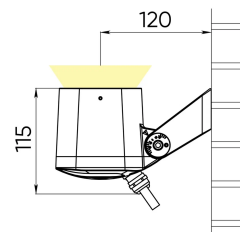

Расшифровка доп. параметров

- (111) - Исполнение с внутренним аксессуаром тип1 (для средней и узкой оптики), выводом кабеля 1 м;
- (H111) - Исполнение с внутренним аксессуаром (гексогональная решётка), выводом кабеля 1 м;
- (211) - Исполнение с внутренним аксессуаром тип2 (для широкой оптики), выводом кабеля 1 м;
- (311) - Исполнение с внутренним аксессуаром тип3 (для широкой оптики), выводом кабеля 1 м;
- (011) - Исполнение без внутреннего аксессуара, выводом кабеля 1 м.