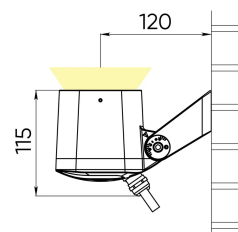

## Расшифровка доп. параметров

- (111) - Исполнение с внутренним аксессуаром тип1 (для средней и узкой оптики), выводом кабеля 1 м;
- (Н111) - Исполнение с внутренним аксессуаром (гексагональная решётка), выводом кабеля 1 м;
- (211) - Исполнение с внутренним аксессуаром тип2 (для широкой оптики), выводом кабеля 1 м;
- (311) - Исполнение с внутренним аксессуаром тип2 (для широкой оптики), выводом кабеля 1 м;
- (011) - Исполнение с внутренним аксессуаром тип2 (для широкой оптики), выводом кабеля 1 м.