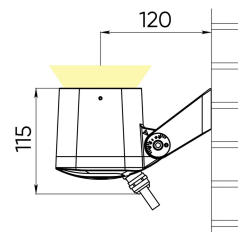

## Расшифровка доп. параметров

- (111) - Исполнение с внутренним аксессуаром тип1 (для средней и узкой оптики), выводом кабеля 1 м;
- (Н111) - Исполнение с внутренним аксессуаром (гексогональная решётка), выводом кабеля 1 м;
- (211) - Исполнение с внутренним аксессуаром тип2 (для широкой оптики), выводом кабеля 1 м;
- (311) - Исполнение с внутренним аксессуаром тип2 (для широкой оптики), выводом кабеля 1 м;
- (011) - Исполнение с внутренним аксессуаром тип2 (для широкой оптики), выводом кабеля 1 м.