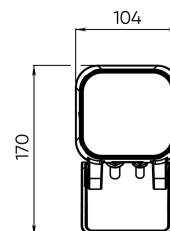

Расшифровка доп. параметров

- (111) - Исполнение с внутренним аксессуаром тип1 (для средней и узкой оптики), выводом кабеля 1 м;
- (Н111) - Исполнение с внутренним аксессуаром (гексагональная решётка), выводом кабеля 1 м;
- (211) - Исполнение с внутренним аксессуаром тип2 (для широкой оптики), выводом кабеля 1 м;
- (311) - Исполнение с внутренним аксессуаром тип3 (для широкой оптики), выводом кабеля 1 м;
- (011) - Исполнение без внутреннего аксессуара, выводом кабеля 1 м.