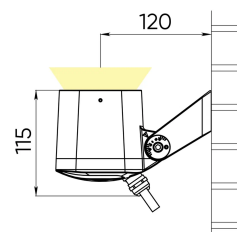

Расшифровка доп. параметров

- (111) - Исполнение с внутренним аксессуаром тип1 (для средней и узкой оптики), выводом кабеля 1 м;
- (Н111) - Исполнение с внутренним аксессуаром (гексагональная решётка), выводом кабеля 1 м;
- (211) - Исполнение с внутренним аксессуаром тип2 (для широкой оптики), выводом кабеля 1 м;
- (311) - Исполнение с внутренним аксессуаром тип3 (для широкой оптики), выводом кабеля 1 м;
- (011) - Исполнение без внутреннего аксессуара, выводом кабеля 1 м.