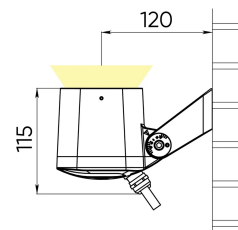

Расшифровка доп. параметров

- (111) - Исполнение с внутренним аксессуаром тип1 (для средней и узкой оптики), выводом кабеля 1 м;
- (H111) - Исполнение с внутренним аксессуаром (гексогональная решётка), выводом кабеля 1 м;
- (211) - Исполнение с внутренним аксессуаром тип2 (для широкой оптики), выводом кабеля 1 м;
- (311) - Исполнение с внутренним аксессуаром тип3 (для широкой оптики), выводом кабеля 1 м;
- (011) - Исполнение без внутреннего аксессуара, выводом кабеля 1 м.