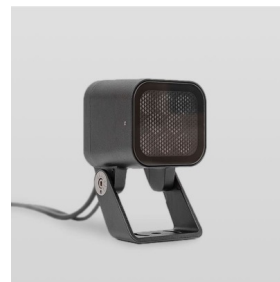

KUB

IMF8-1B-65DL48(211)

Применение

Прожектор малой мощности KUB разработан преимущественно для акцентирующего освещения элементов фасада. Компактные размеры позволяют размещать прожектор на колоннах, козырьках, в узких межоконных пространствах, на декоративных деталях.

Базовые цвета покраски RAL

Базовый тип покрытия муар

Цвет свечения	Синий
CRI	
Бин цвета	±3 нм
Оптика, градусы	65
Световой поток изделия, лм	220
Напряжение питания, В	48 DC
Потребляемая мощность, Вт	10
Коэффициент мощности	
Класс защиты от поражения электрическим током	III (третий)
Степень защиты	IP66
Вид климатического исполнения по ГОСТ 15150-69	У1
Температура эксплуатации, градусы С	от -40 до +45
Устойчивость к мех. воздействиям	IK08
Управление, протоколы	ШИМ
Управление, размер пикселя	
Срок службы, часы	не менее 50000
Гарантия, лет	5
Габаритные размеры, мм	104x170x115
Вес, кг	1,3

Комплект поставки светильник, упаковка, паспорт, монтажная инструкция

Монтаж

Накладной, на поворотном кронштейне.

Материалы

Корпус, кронштейн — алюминиевый литейный сплав, покрытый высококачественной порошковой краской; защитное стекло — силикатное закаленное стекло; метизы — нержавеющая сталь.