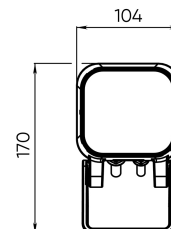

Расшифровка доп. параметров

- (111) - Исполнение с внутренним аксессуаром тип1 (для средней и узкой оптики), выводом кабеля 1 м;
- (H111) - Исполнение с внутренним аксессуаром (гексогональная решётка), выводом кабеля 1 м;
- (211) - Исполнение с внутренним аксессуаром тип2 (для широкой оптики), выводом кабеля 1 м;
- (311) - Исполнение с внутренним аксессуаром тип3 (для широкой оптики), выводом кабеля 1 м;
- (011) - Исполнение без внутреннего аксессуара, выводом кабеля 1 м.