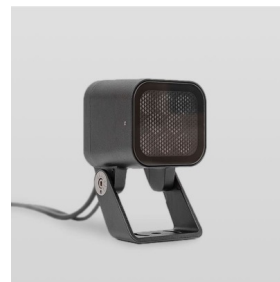

KUB

IMF8-1B-65H(211)

Применение

Прожектор малой мощности KUB разработан преимущественно для акцентирующего освещения элементов фасада. Компактные размеры позволяют размещать прожектор на колоннах, козырьках, в узких межконных пространствах, на декоративных деталях.

Базовые цвета покраски RAL

Базовый тип покрытия муар

Цвет свечения	Синий
CRI	
Бин цвета	±3 нм
Оптика, градусы	65
Световой поток изделия, лм	220
Напряжение питания, В	230 AC 50 Hz
Потребляемая мощность, Вт	10
Коэффициент мощности	> 0,9
Класс защиты от поражения электрическим током	I (первый)
Степень защиты	IP66
Вид климатического исполнения по ГОСТ 15150-69	У1
Температура эксплуатации, градусы С	от -40 до +45
Устойчивость к мех. воздействиям	IK08
Управление, протоколы	On/Off
Управление, размер пикселя	
Срок службы, часы	не менее 50000
Гарантия, лет	5
Габаритные размеры, мм	104x170x115
Вес, кг	1,3

Комплект поставки светильник, упаковка, паспорт, монтажная инструкция

Монтаж

Накладной, на поворотном кронштейне.

Материалы

Корпус, кронштейн — алюминиевый литейный сплав, покрытый высококачественной порошковой краской; защитное стекло — силикатное закаленное стекло; метизы — нержавеющая сталь.