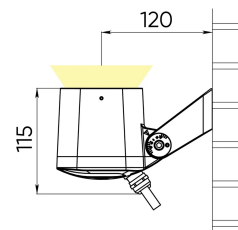

Расшифровка доп. параметров

- (111) - Исполнение с внутренним аксессуаром тип1 (для средней и узкой оптики), выводом кабеля 1 м;
- (H111) - Исполнение с внутренним аксессуаром (гексогональная решётка), выводом кабеля 1 м;
- (211) - Исполнение с внутренним аксессуаром тип2 (для широкой оптики), выводом кабеля 1 м;
- (311) - Исполнение с внутренним аксессуаром тип2 (для широкой оптики), выводом кабеля 1 м;
- (011) - Исполнение с внутренним аксессуаром тип2 (для широкой оптики), выводом кабеля 1 м.