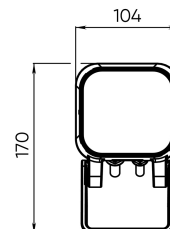

Расшифровка доп. параметров

- (111) - Исполнение с внутренним аксессуаром тип1 (для средней и узкой оптики), выводом кабеля 1 м;
- (H111) - Исполнение с внутренним аксессуаром (гексогональная решётка), выводом кабеля 1 м;
- (211) - Исполнение с внутренним аксессуаром тип2 (для широкой оптики), выводом кабеля 1 м;
- (311) - Исполнение с внутренним аксессуаром тип2 (для широкой оптики), выводом кабеля 1 м;
- (011) - Исполнение с внутренним аксессуаром тип2 (для широкой оптики), выводом кабеля 1 м.