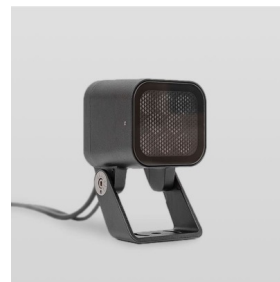

KUB

IMF8-1B-85L48(211)

Применение

Прожектор малой мощности KUB разработан преимущественно для акцентирующего освещения элементов фасада. Компактные размеры позволяют размещать прожектор на колоннах, козырьках, в узких межоконных пространствах, на декоративных деталях.

Базовые цвета покраски RAL

Базовый тип покрытия муар

Цвет свечения	Синий
CRI	
Бин цвета	±3 нм
Оптика, градусы	85
Световой поток изделия, лм	200
Напряжение питания, В	48 DC
Потребляемая мощность, Вт	10
Коэффициент мощности	
Класс защиты от поражения электрическим током	III (третий)
Степень защиты	IP66
Вид климатического исполнения по ГОСТ 15150-69	У1
Температура эксплуатации, градусы С	от -40 до +45
Устойчивость к мех. воздействиям	IK08
Управление, протоколы	On/Off
Управление, размер пикселя	
Срок службы, часы	не менее 50000
Гарантия, лет	5
Габаритные размеры, мм	104x170x115
Вес, кг	1,3

Комплект поставки светильник, упаковка, паспорт, монтажная инструкция

Монтаж

Накладной, на поворотном кронштейне.

Материалы

Корпус, кронштейн — алюминиевый литейный сплав, покрытый высококачественной порошковой краской; защитное стекло — силикатное закаленное стекло; метизы — нержавеющая сталь.