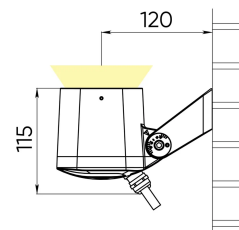

Расшифровка доп. параметров

- (111) - Исполнение с внутренним аксессуаром тип1 (для средней и узкой оптики), выводом кабеля 1 м;
- (Н111) - Исполнение с внутренним аксессуаром (гексогональная решётка), выводом кабеля 1 м;
- (211) - Исполнение с внутренним аксессуаром тип2 (для широкой оптики), выводом кабеля 1 м;
- (311) - Исполнение с внутренним аксессуаром тип3 (для широкой оптики), выводом кабеля 1 м;
- (011) - Исполнение без внутреннего аксессуара, выводом кабеля 1 м.