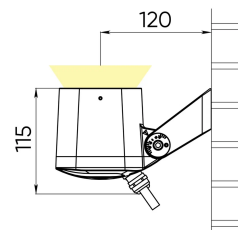

Расшифровка доп. параметров

- (111) - Исполнение с внутренним аксессуаром тип1 (для средней и узкой оптики), выводом кабеля 1 м;
- (Н111) - Исполнение с внутренним аксессуаром (гексагональная решётка), выводом кабеля 1 м;
- (211) - Исполнение с внутренним аксессуаром тип2 (для широкой оптики), выводом кабеля 1 м;
- (311) - Исполнение с внутренним аксессуаром тип3 (для широкой оптики), выводом кабеля 1 м;
- (011) - Исполнение без внутреннего аксессуара, выводом кабеля 1 м.