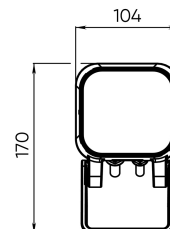

Расшифровка доп. параметров

- (111) - Исполнение с внутренним аксессуаром тип1 (для средней и узкой оптики), выводом кабеля 1 м;
- (Н111) - Исполнение с внутренним аксессуаром (гексогональная решётка), выводом кабеля 1 м;
- (211) - Исполнение с внутренним аксессуаром тип2 (для широкой оптики), выводом кабеля 1 м;
- (311) - Исполнение с внутренним аксессуаром тип3 (для широкой оптики), выводом кабеля 1 м;
- (011) - Исполнение без внутреннего аксессуара, выводом кабеля 1 м.