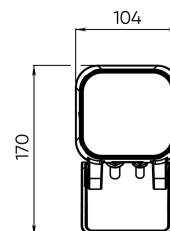

## Расшифровка доп. параметров

- (111) - Исполнение с внутренним аксессуаром тип1 (для средней и узкой оптики), выводом кабеля 1 м;
- (Н111) - Исполнение с внутренним аксессуаром (гексагональная решётка), выводом кабеля 1 м;
- (211) - Исполнение с внутренним аксессуаром тип2 (для широкой оптики), выводом кабеля 1 м;
- (311) - Исполнение с внутренним аксессуаром тип3 (для широкой оптики), выводом кабеля 1 м;
- (011) - Исполнение без внутреннего аксессуара, выводом кабеля 1 м.