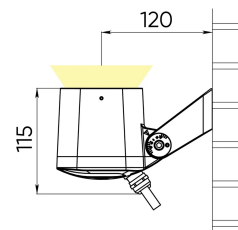

## Расшифровка доп. параметров

- (111) - Исполнение с внутренним аксессуаром тип1 (для средней и узкой оптики), выводом кабеля 1 м;
- (Н111) - Исполнение с внутренним аксессуаром (гексагональная решётка), выводом кабеля 1 м;
- (211) - Исполнение с внутренним аксессуаром тип2 (для широкой оптики), выводом кабеля 1 м;
- (311) - Исполнение с внутренним аксессуаром тип3 (для широкой оптики), выводом кабеля 1 м;
- (011) - Исполнение без внутреннего аксессуара, выводом кабеля 1 м.