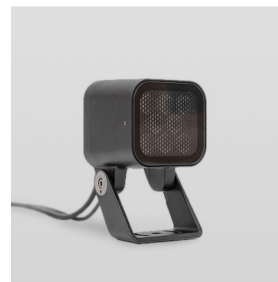

### Применение

Прожектор малой мощности KUB разработан преимущественно для акцентирующего освещения элементов фасада. Компактные размеры позволяют размещать прожектор на колоннах, козырьках, в узких межоконных пространствах, на декоративных деталях.