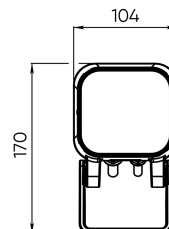

Расшифровка доп. параметров

- (111) - Исполнение с внутренним аксессуаром тип1 (для средней и узкой оптики), выводом кабеля 1 м;
- (Н111) - Исполнение с внутренним аксессуаром (гексагональная решётка), выводом кабеля 1 м;
- (211) - Исполнение с внутренним аксессуаром тип2 (для широкой оптики), выводом кабеля 1 м;
- (311) - Исполнение с внутренним аксессуаром тип2 (для широкой оптики), выводом кабеля 1 м;
- (011) - Исполнение с внутренним аксессуаром тип2 (для широкой оптики), выводом кабеля 1 м.