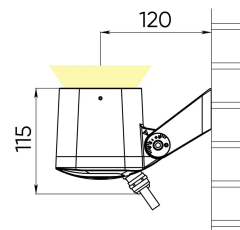

Расшифровка доп. параметров

- (111) - Исполнение с внутренним аксессуаром тип1 (для средней и узкой оптики), выводом кабеля 1 м;
- (Н111) - Исполнение с внутренним аксессуаром (гексагональная решётка), выводом кабеля 1 м;
- (211) - Исполнение с внутренним аксессуаром тип2 (для широкой оптики), выводом кабеля 1 м;
- (311) - Исполнение с внутренним аксессуаром тип2 (для широкой оптики), выводом кабеля 1 м;
- (011) - Исполнение с внутренним аксессуаром тип2 (для широкой оптики), выводом кабеля 1 м.