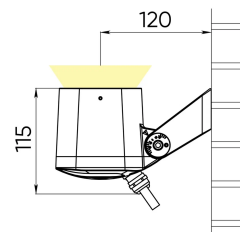

Расшифровка доп. параметров

- (111) - Исполнение с внутренним аксессуаром тип1 (для средней и узкой оптики), выводом кабеля 1 м;
- (Н111) - Исполнение с внутренним аксессуаром (гексагональная решётка), выводом кабеля 1 м;
- (211) - Исполнение с внутренним аксессуаром тип2 (для широкой оптики), выводом кабеля 1 м;
- (311) - Исполнение с внутренним аксессуаром тип3 (для широкой оптики), выводом кабеля 1 м;
- (011) - Исполнение без внутреннего аксессуара, выводом кабеля 1 м.