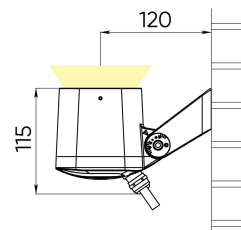

Расшифровка доп. параметров

- (111) - Исполнение с внутренним аксессуаром тип1 (для средней и узкой оптики), выводом кабеля 1 м;
- (Н111) - Исполнение с внутренним аксессуаром (гексогональная решётка), выводом кабеля 1 м;
- (211) - Исполнение с внутренним аксессуаром тип2 (для широкой оптики), выводом кабеля 1 м;
- (311) - Исполнение с внутренним аксессуаром тип2 (для широкой оптики), выводом кабеля 1 м;
- (011) - Исполнение с внутренним аксессуаром тип2 (для широкой оптики), выводом кабеля 1 м.