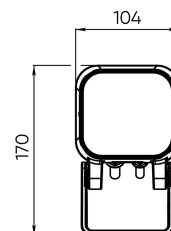

## Расшифровка доп. параметров

- (111) - Исполнение с внутренним аксессуаром тип1 (для средней и узкой оптики), выводом кабеля 1 м;
- (Н111) - Исполнение с внутренним аксессуаром (гексогональная решётка), выводом кабеля 1 м;
- (211) - Исполнение с внутренним аксессуаром тип2 (для широкой оптики), выводом кабеля 1 м;
- (311) - Исполнение с внутренним аксессуаром тип3 (для широкой оптики), выводом кабеля 1 м;
- (011) - Исполнение без внутреннего аксессуара, выводом кабеля 1 м.