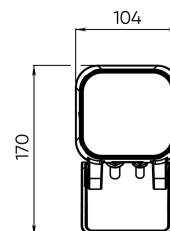

Расшифровка доп. параметров

- (111) - Исполнение с внутренним аксессуаром тип1 (для средней и узкой оптики), выводом кабеля 1 м;
- (Н111) - Исполнение с внутренним аксессуаром (гексагональная решётка), выводом кабеля 1 м;
- (211) - Исполнение с внутренним аксессуаром тип2 (для широкой оптики), выводом кабеля 1 м;
- (311) - Исполнение с внутренним аксессуаром тип2 (для широкой оптики), выводом кабеля 1 м;
- (011) - Исполнение с внутренним аксессуаром тип2 (для широкой оптики), выводом кабеля 1 м.